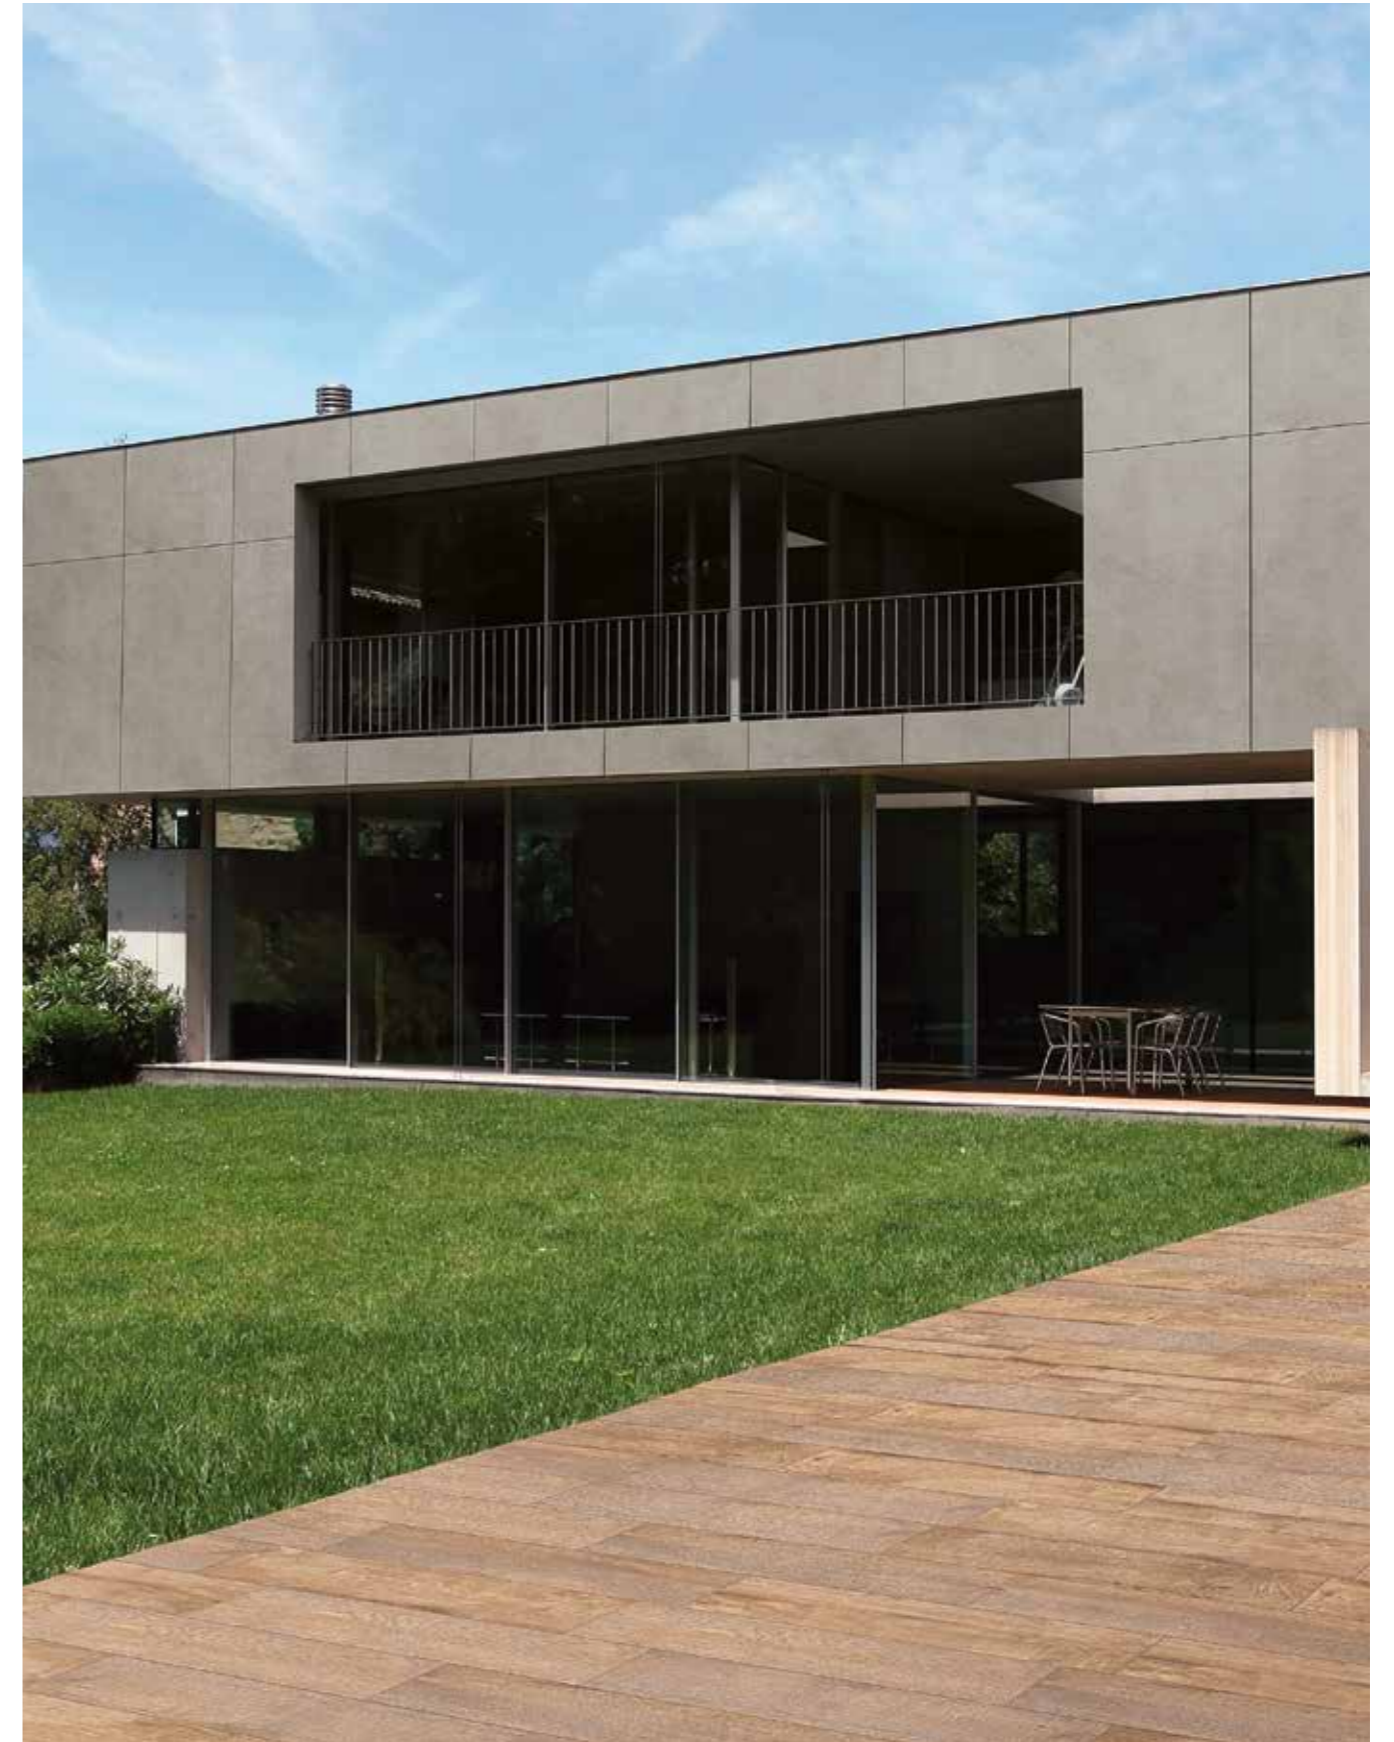

PR1212L

— Espesor | Thickness: 6 mm.

— Variación gráfica | Different patterns: 4

Rodapié Corte / Cut Skirting	Size	TR	PCK
120 x 120 Natural RC1212	10 x 60	29	15
60 x 120 Natural RC6012	10 x 60	29	15

Se aconseja uso del Sistema Nivelado
We recommend using Levelling System to lay the tiles
Ver pág. 171 / See page 171

Wall: Essential Gris 260 x 120 cm..