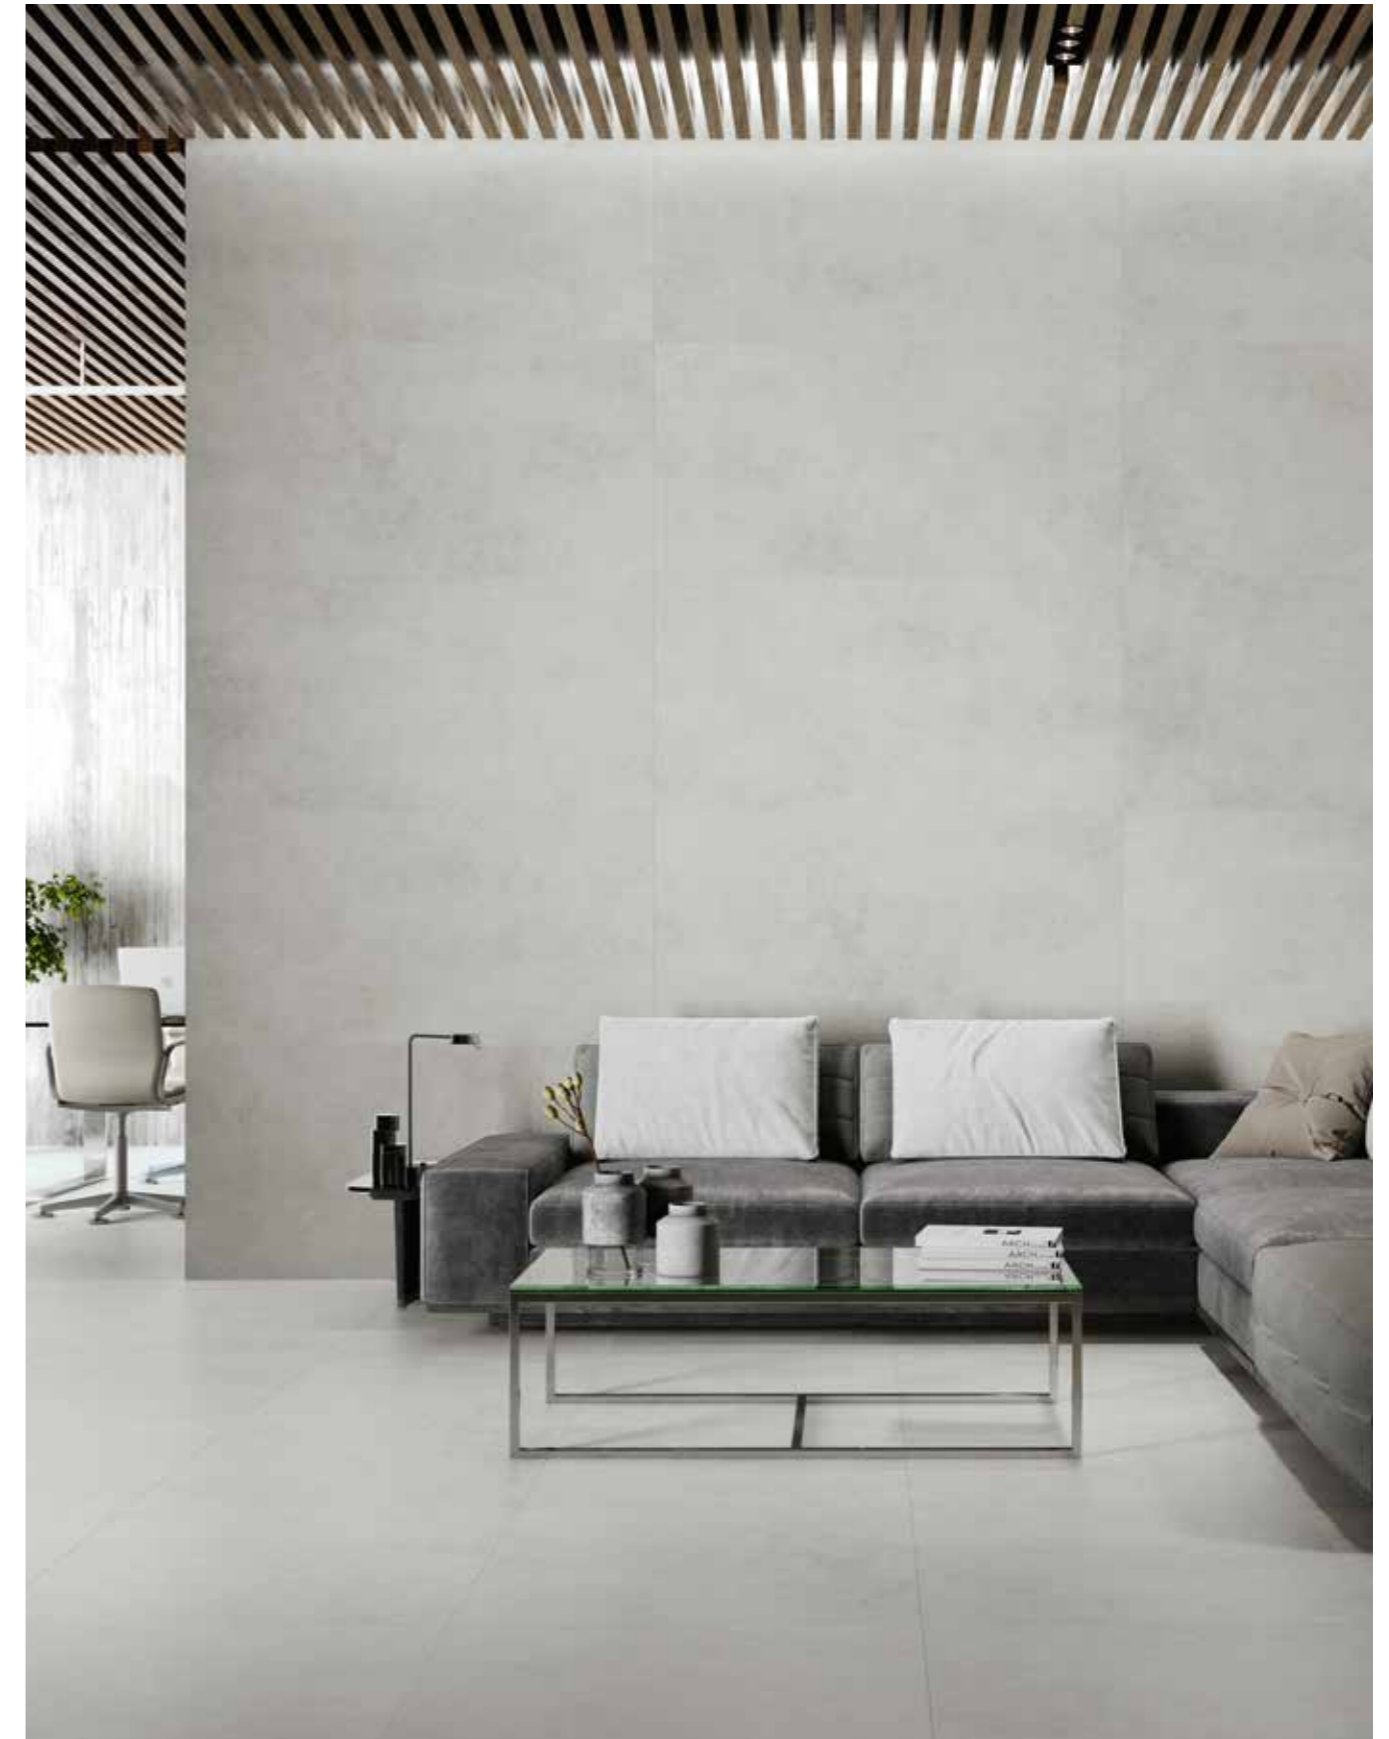

PR1212L

— Espesor | Thickness: 6 mm.

— Variación gráfica | Different patterns: 4

Rodapié Corte / Cut Skirting	Size	TR	PCK
120 x 120 Natural RC1212	10 x 60	29	15
60 x 120 Natural RC6012	10 x 60	29	15

Se aconseja uso del Sistema Nivelado
We recommend using Levelling System to lay the tiles
Ver pág. 171 / See page 171

Floor: Essential Perla 60 x 120 cm.