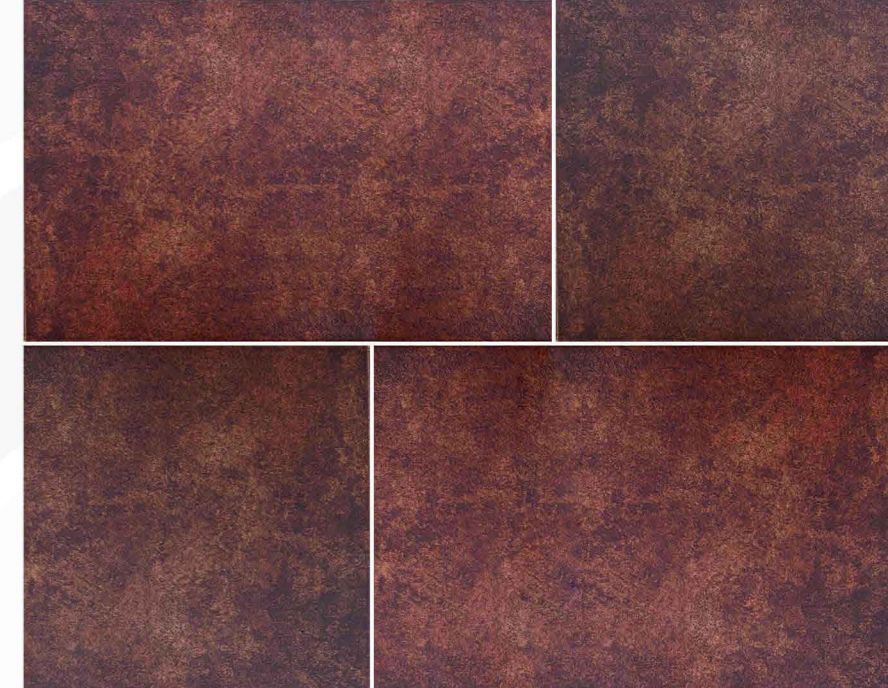

MYTHO

Rubino