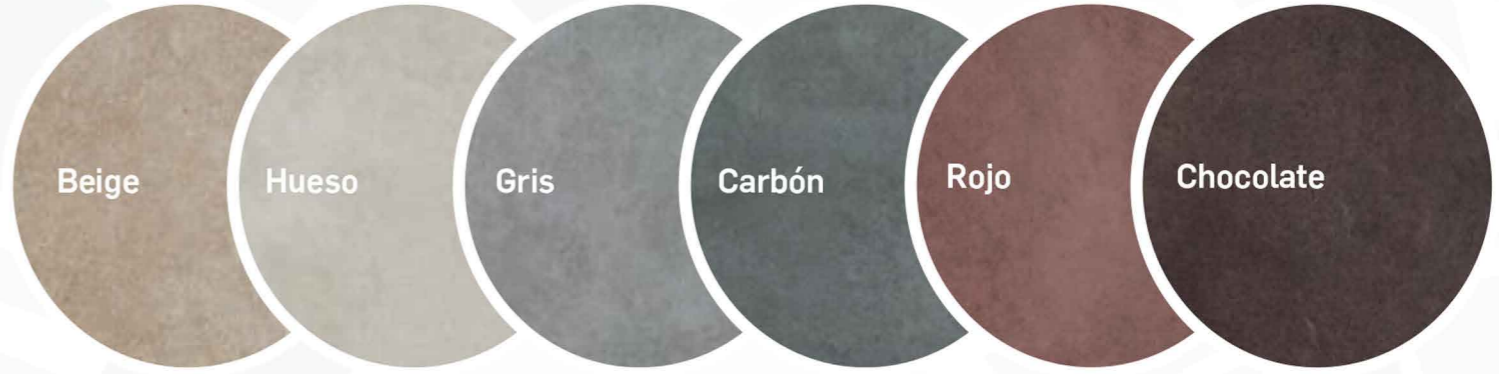

# MYTHO

Rubino

# CAPRI

ESMALTADOS GLAZED TILES

Colores / Colors

**Gres de Aragón**

Capri Beige multiformato

Capri Rojo 33x33