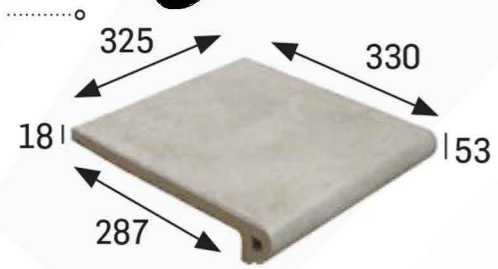

# CAPRI

ESMALTADOS GLAZED TILES

Colores / Colors

**Gres de Aragón**

Capri Beige multiformato

Capri Rojo 33x33

# NATURALES

33 x 33 cm

33 x 25 cm

33 x 25 cm

33 x 33 cm

28 x 28 cm

**Gres de Aragón**

BORDE 33 × 33 cm