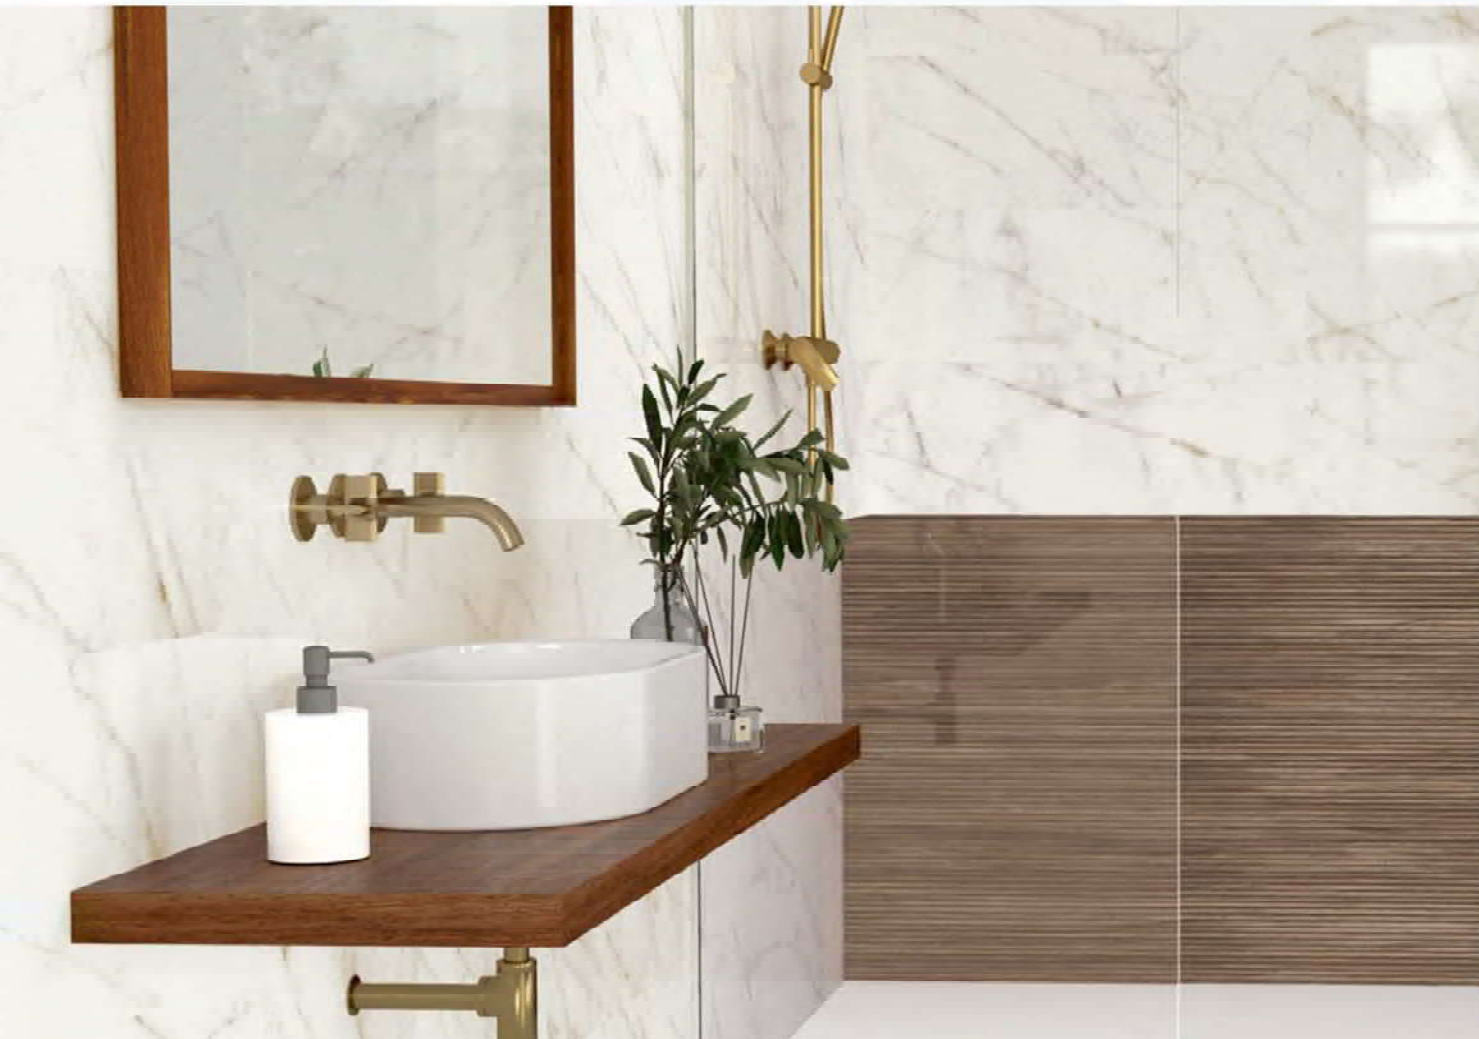

cifre
cerámica

Serie **MARVEL**
White

cifre
cerámica

Serie **MARVEL**
Grey

60x120

ETILE

ETILE

TREVI