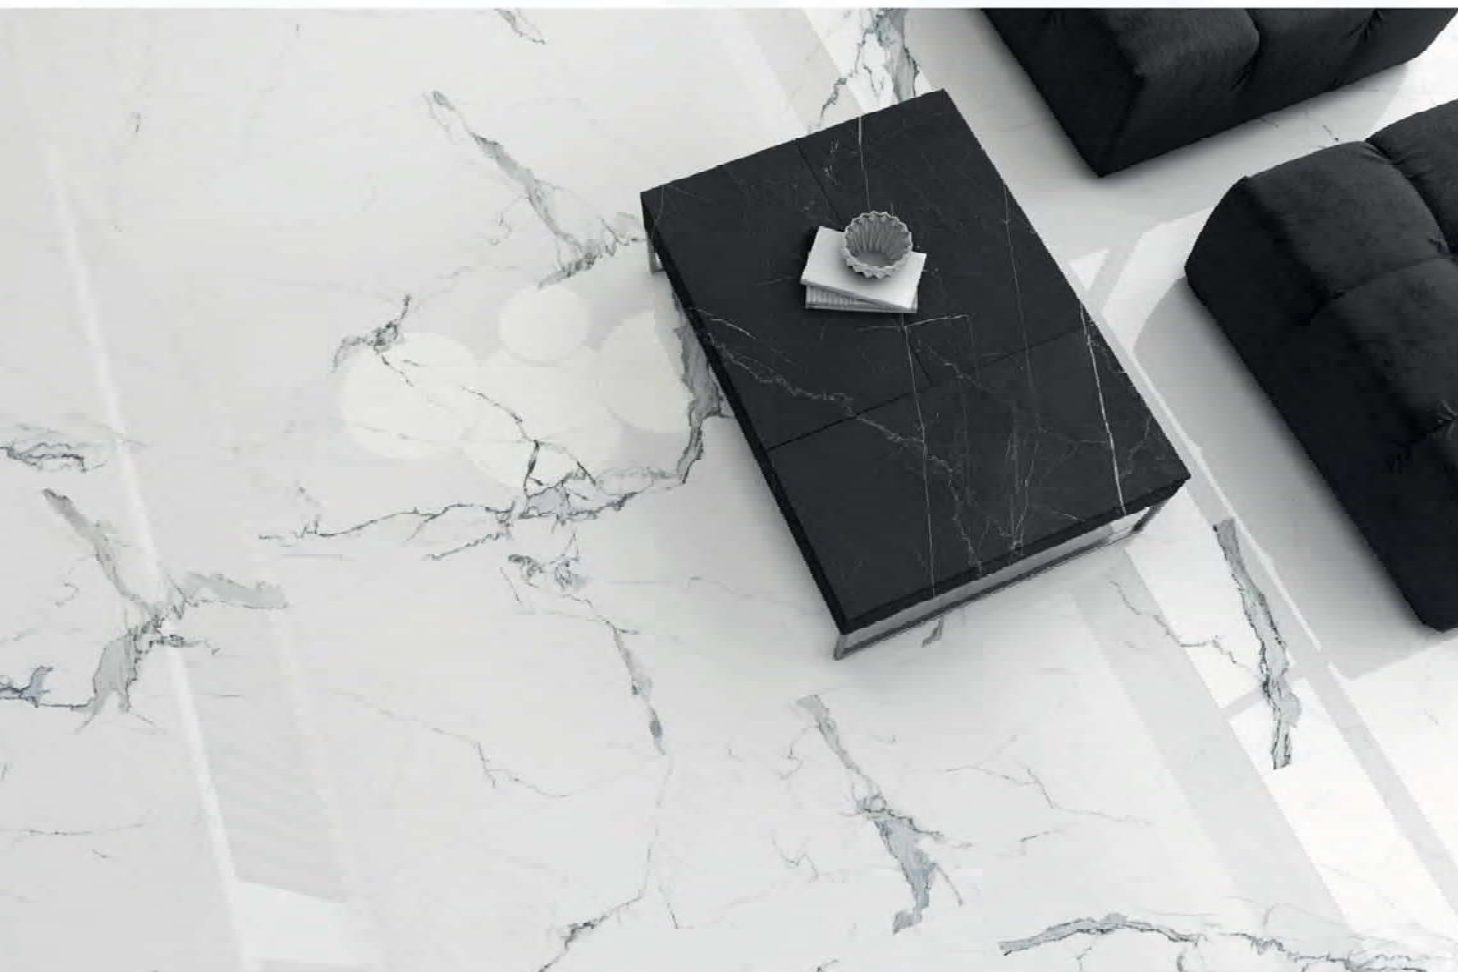

Farak White

Porcelain Porcelánico