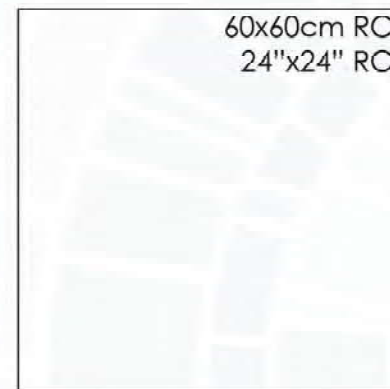

alaplana.
CERÁMICA

Bodo

60x60cm RC
24"x24" RC

alaplana.
CERÁMICA

Bodo

60x60cm RC
24"x24" RC

AZTECA

AZTECA