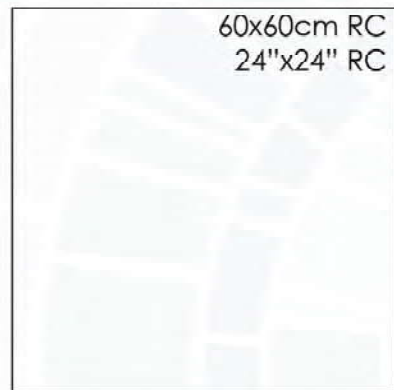

alaplana.
CERÁMICA

Bodo

60x60cm RC
24"x24" RC

alaplana.
CERÁMICA

Bodo

60x60cm RC
24"x24" RC

AZTECA

AZTECA