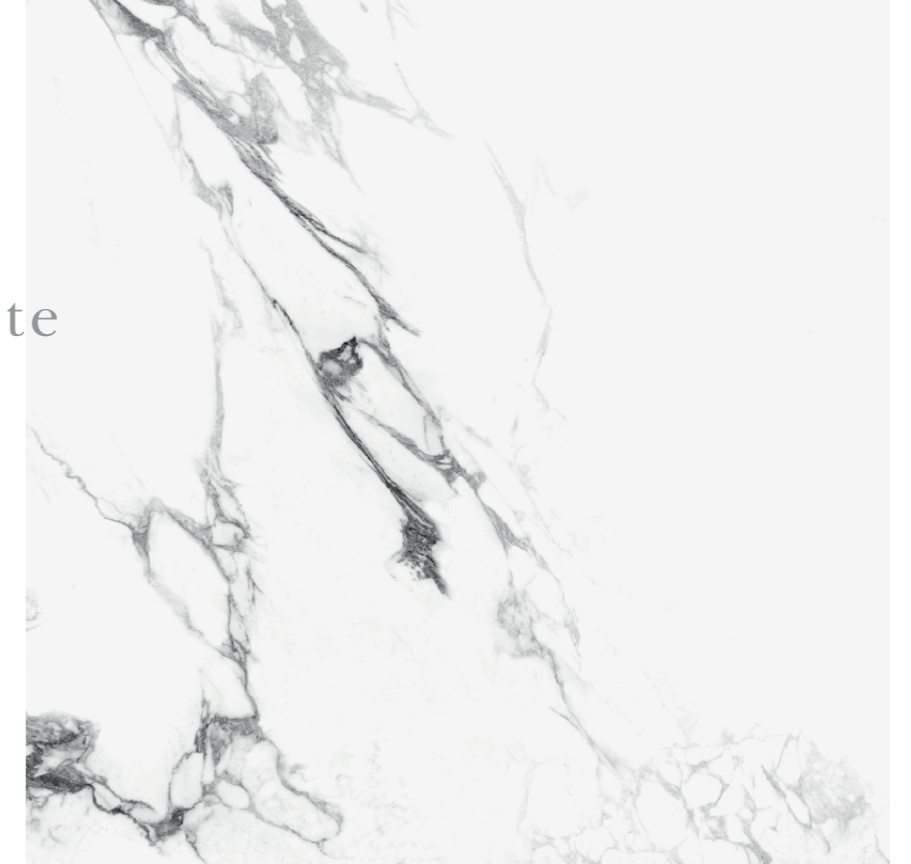

# Royal White

Porcelain Porcelánico

MARBLE COLLECTION

AVAILABLE FORMATS / FORMATOS DISPONIBLES

PIECES NAME NOMBRE DE LA PIEZA	SIZES FORMATOS	PRICE GROUP GRUPO DE PRECIOS
Royal White Polished	120x120 cm 48x48"	B18
	60x120 cm 24x48"	B54
Royal White Silk	59,5x119,2 cm 24x48"	B86
Royal White Matt	90x90 cm 36x36"	B70
	59,5x59,5 cm 24x24"	B60
Royal White Shiny	59,5x59,5 cm 24x24"	B60