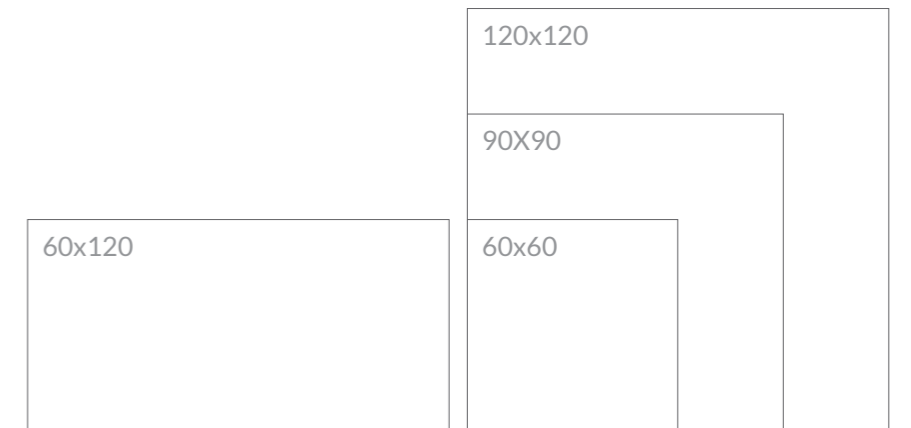

# Royal White

Porcelain Porcelánico

MARBLE COLLECTION

AVAILABLE FORMATS / FORMATOS DISPONIBLES

PIECES NAME NOMBRE DE LA PIEZA	SIZES FORMATOS	PRICE GROUP GRUPO DE PRECIOS
Royal White Polished	120x120 cm 48x48"	B18
	60x120 cm 24x48"	B54
Royal White Silk	59,5x119,2 cm 24x48"	B86
Royal White Matt	90x90 cm 36x36"	B70
	59,5x59,5 cm 24x24"	B60
Royal White Shiny	59,5x59,5 cm 24x24"	B60

31,6x100\_?? Design