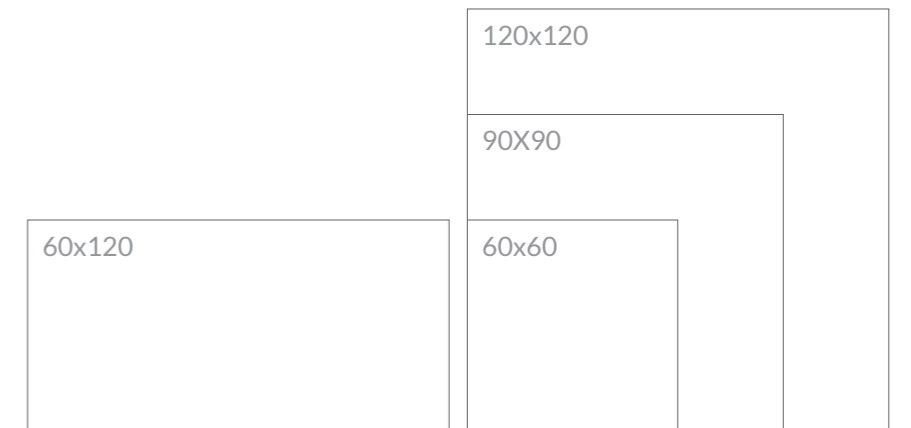

AVAILABLE FORMATS / FORMATOS DISPONIBLES

PIECES NAME NOMBRE DE LA PIEZA		SIZES FORMATOS	PRICE GROUP GRUPO DE PRECIOS
Bianco d'Oro Polished		120x120 cm 48x48"	B18
		60x120 cm 24x48"	B54
Bianco d'Oro Silk		59,5x119,2 cm 24x48"	B86
Bianco d'Oro Matt		90x90 cm 36x36"	B70
		59,5x59,5 cm 24x24"	B60
Bianco d'Oro Shiny		59,5x59,5 cm 24x24"	B60

29,5x90_21 Design