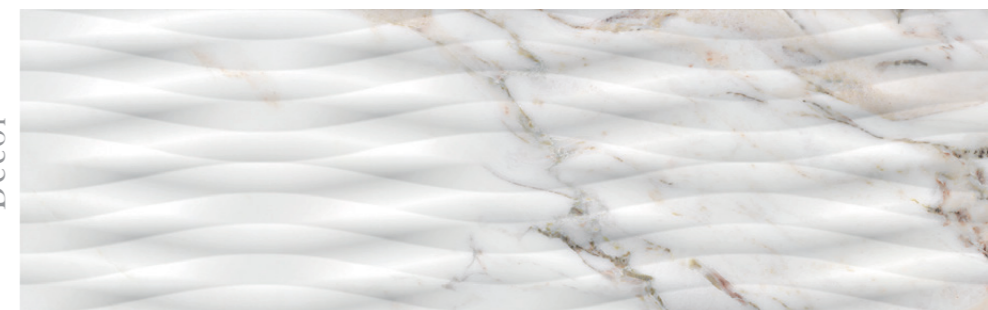

Capraia Rose