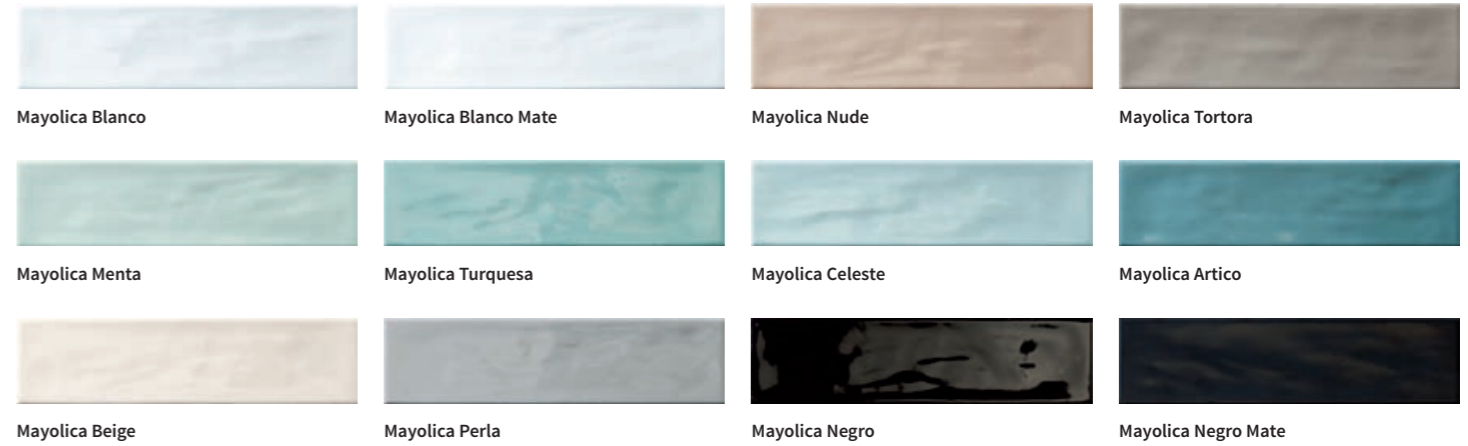

Mayolica

Una serie que nos lleva al Mediterráneo
 A series that takes us to the Mediterranean
 Une série qui nous emmène en Méditerranée

Formatos / Sizes / Formats

7,5x30
 3"x12"

10 mm

Rvto. / Wall / Rvtm.: **Mayolica Beige 7,5x30**
 Pvto. / Floor / Sol: **Moleanos Clay 90x90**

REVESTIMIENTO PASTA BLANCA
 WHITE BODY WALL TILES
 REVÊTEMENT PÂTE BLANCHE

Rvto. / Wall / Rvtm.: **Mayolica Artico 7,5x30 - Mayolica Blanco 7,5x30**
 Pvto. / Floor / Sol: **Oldmanor Nacar 20x120**