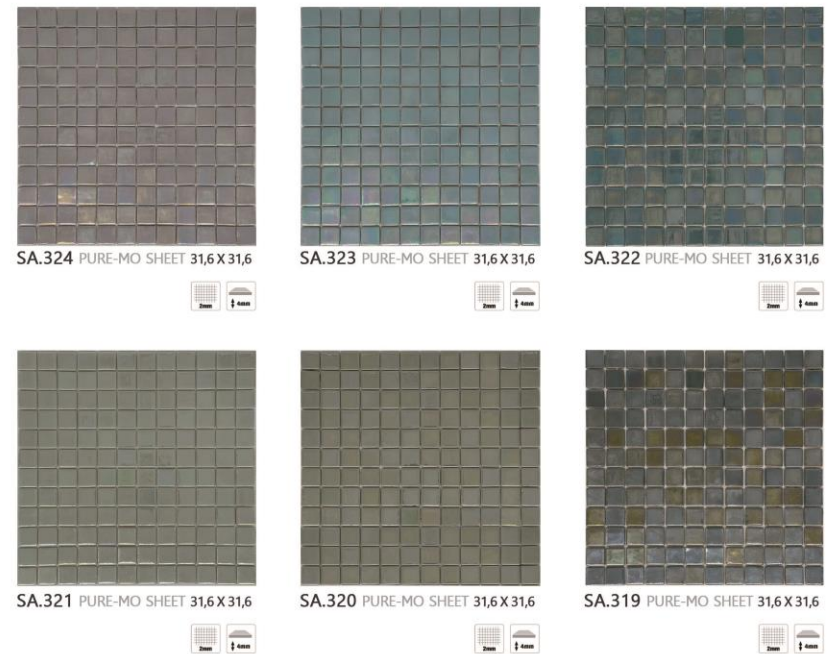

SIZE / PALLET 105 x 105 x 90 cm.

SIZE / EUROPALLET 120 x 80 x 90 cm.

PURE TITANIUM Collection

Piece 1" x 1" · Piece 2,5 x 2,5 cm. Sheet size 31,6 x 31,6 cm

PURE TITANIUM Collection

Piece 1" x 1" · Piece 2,5 x 2,5 cm. Sheet size 31,6 x 31,6 cm