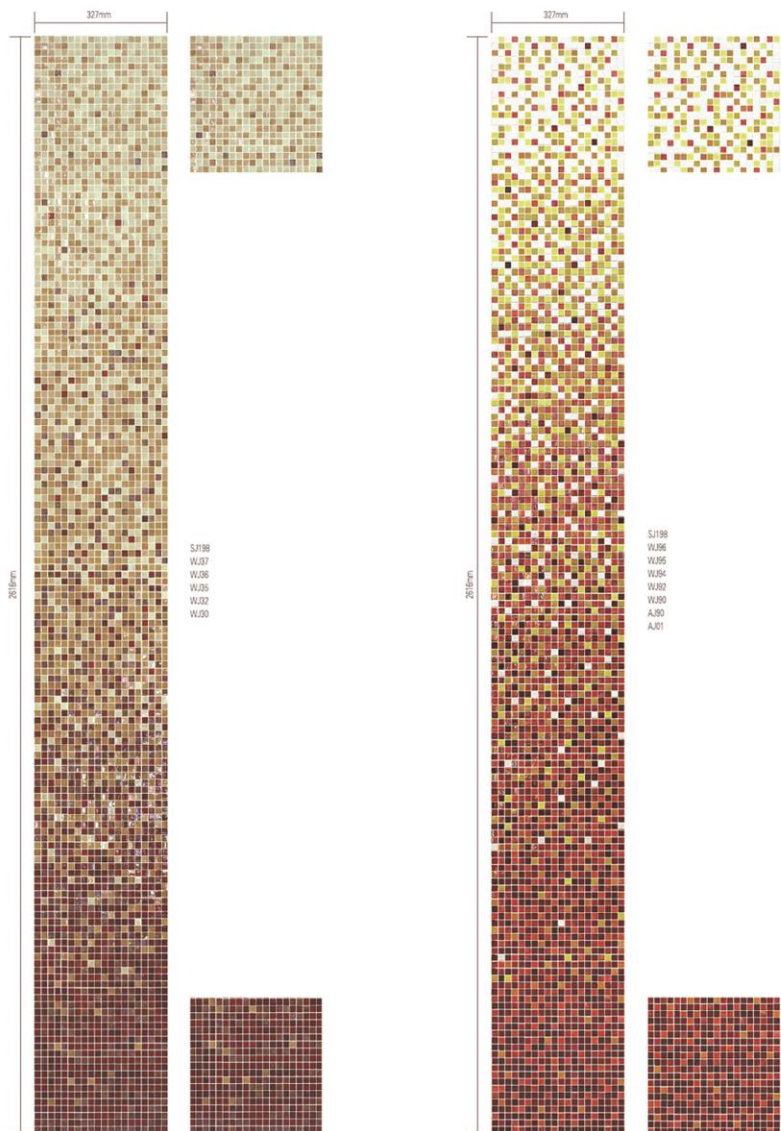

SIZE / PALLET 105 x 105 x 90 cm. SIZE / EUROPALLET 120 x 80 x 90 cm.

PROUD TITANIUM Collection

Piece 1" x 1" · Piece 2,5 x 2,5 cm. Sheet size 31,6 x 31,6 cm

GRADUAL Collection

Piece 1" x 1" • Piece 2,5 x 2,5 cm. Sheet size 31.6 x 31.6 cm

GRADUAL Collection

Piece 1" x 1" • Piece 2,5 x 2,5 cm. Sheet size 31.6 x 31.6 cm

063

GRADUAL Collection

Piece 1" x 1" • Piece 2,5 x 2,5 cm. Sheet size 31.6 x 31.6 cm

065

066

GRADUAL Collection

Piece 1" x 1" • Piece 2,5 x 2,5 cm. Sheet size 31,6 x 31,6 cm

GRADUAL Collection

Piece 1" x 1" • Piece 2,5 x 2,5 cm. Sheet size 31,6 x 31,6 cm

GRADUAL Collection

Piece 1" x 1" · Piece 2,5 x 2,5 cm. Sheet size 31.6 x 31.6 cm