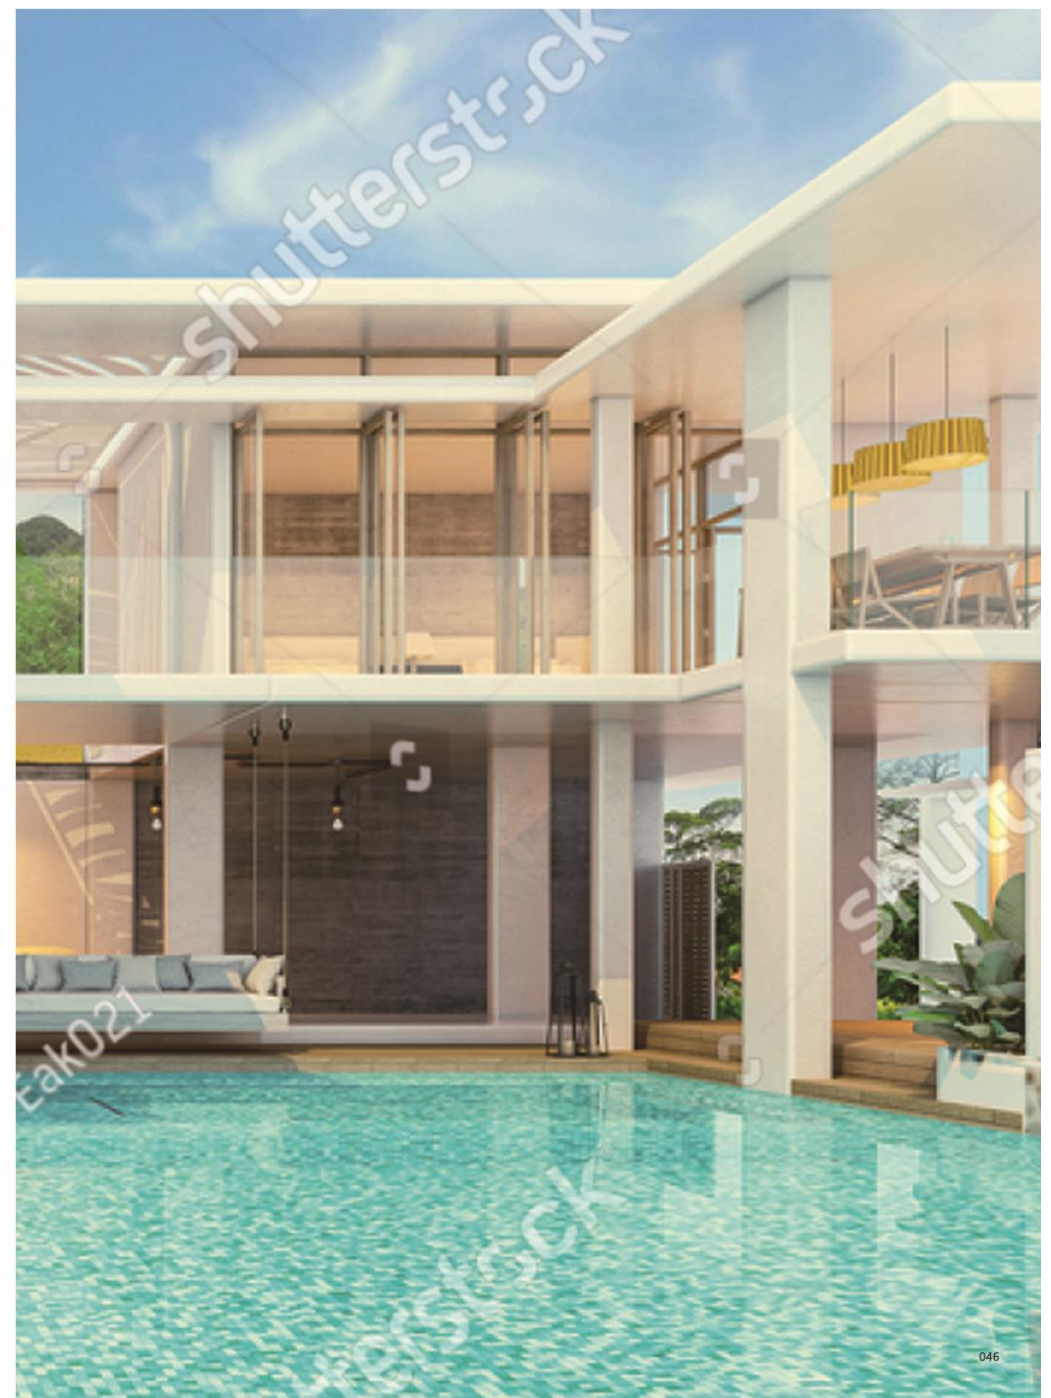

PURE TITANIUM Collection

Piece 1" x 1" · Piece 2,5 x 2,5 cm. Sheet size 31,6 x 31,6 cm