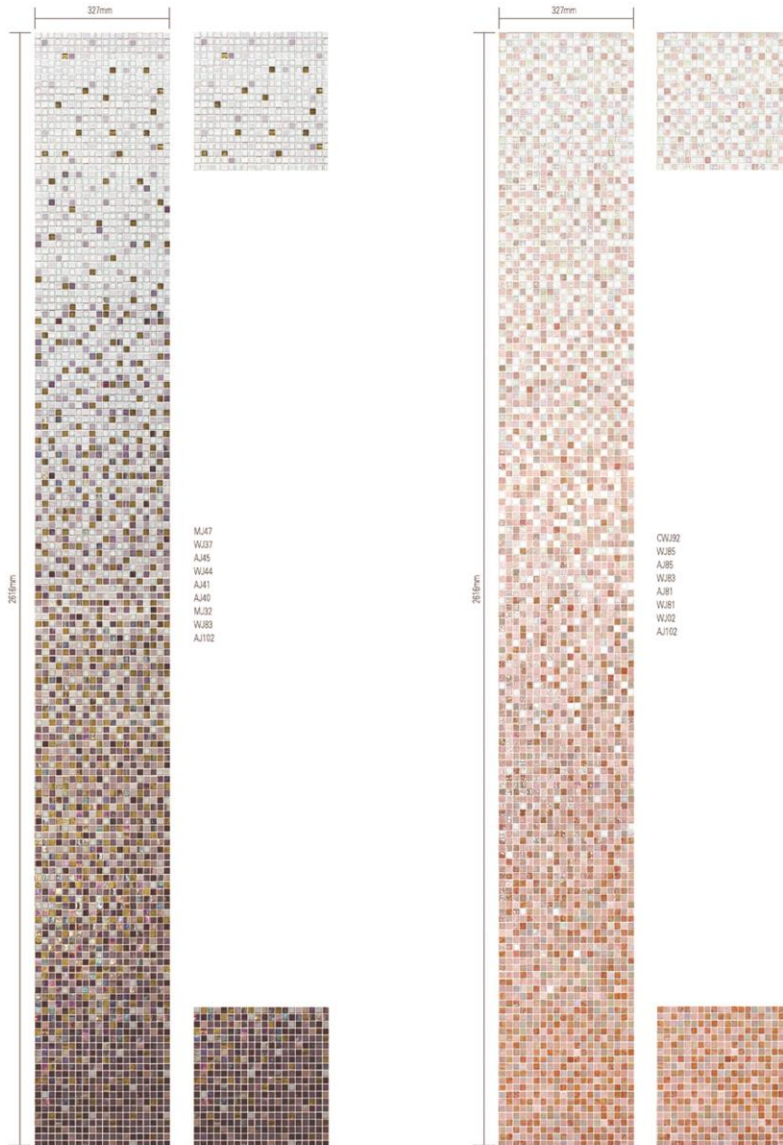

GRADUAL Collection

Piece 1" x 1" • Piece 2,5 x 2,5 cm. Sheet size 31.6 x 31.6 cm

063

GRADUAL Collection

Piece 1" x 1" • Piece 2,5 x 2,5 cm. Sheet size 31.6 x 31.6 cm

065

066

GRADUAL Collection

Piece 1" x 1" • Piece 2,5 x 2,5 cm. Sheet size 31,6 x 31,6 cm

GRADUAL Collection

Piece 1" x 1" • Piece 2,5 x 2,5 cm. Sheet size 31,6 x 31,6 cm

GRADUAL Collection

Piece 1" x 1" · Piece 2,5 x 2,5 cm. Sheet size 31.6 x 31.6 cm