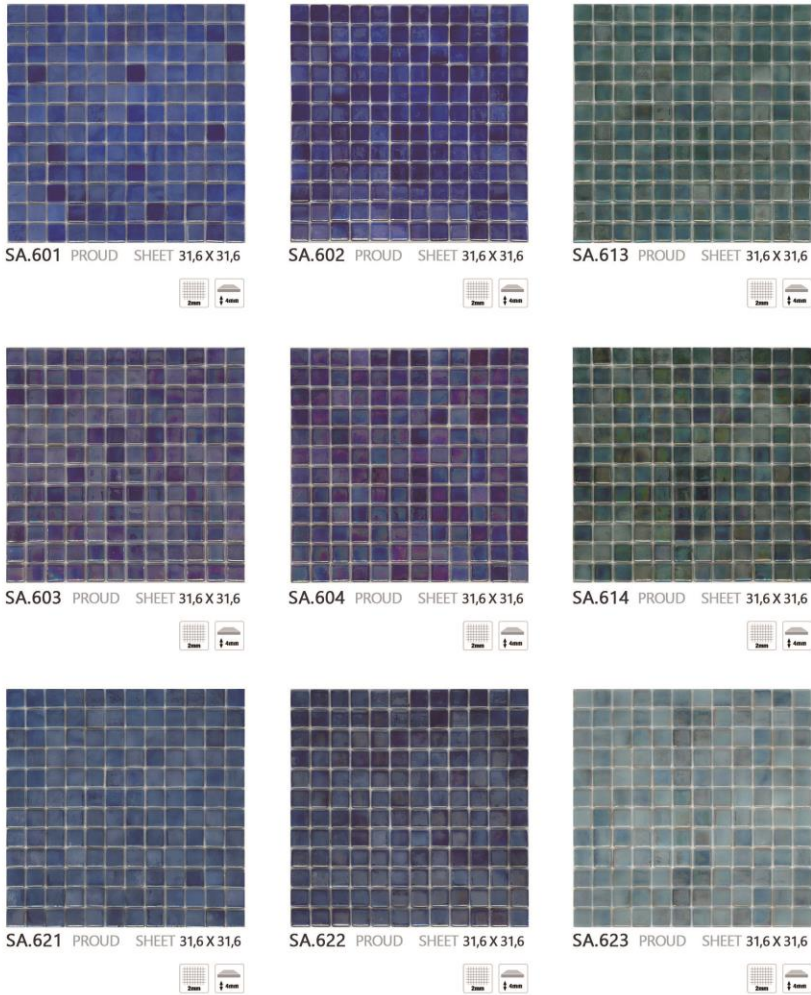

051

053

PROUD TITANIUM

SPECIAL GLOSSY SHINY MOSAIC
 Piece 1" x 1" • Piece 2,5 x 2,5 cm.

054

PROUD TITANIUM Collection

Piece 1" x 1" · Piece 2,5 x 2,5 cm. Sheet size 31,6 x 31,6 cm

PROUD TITANIUM Collection