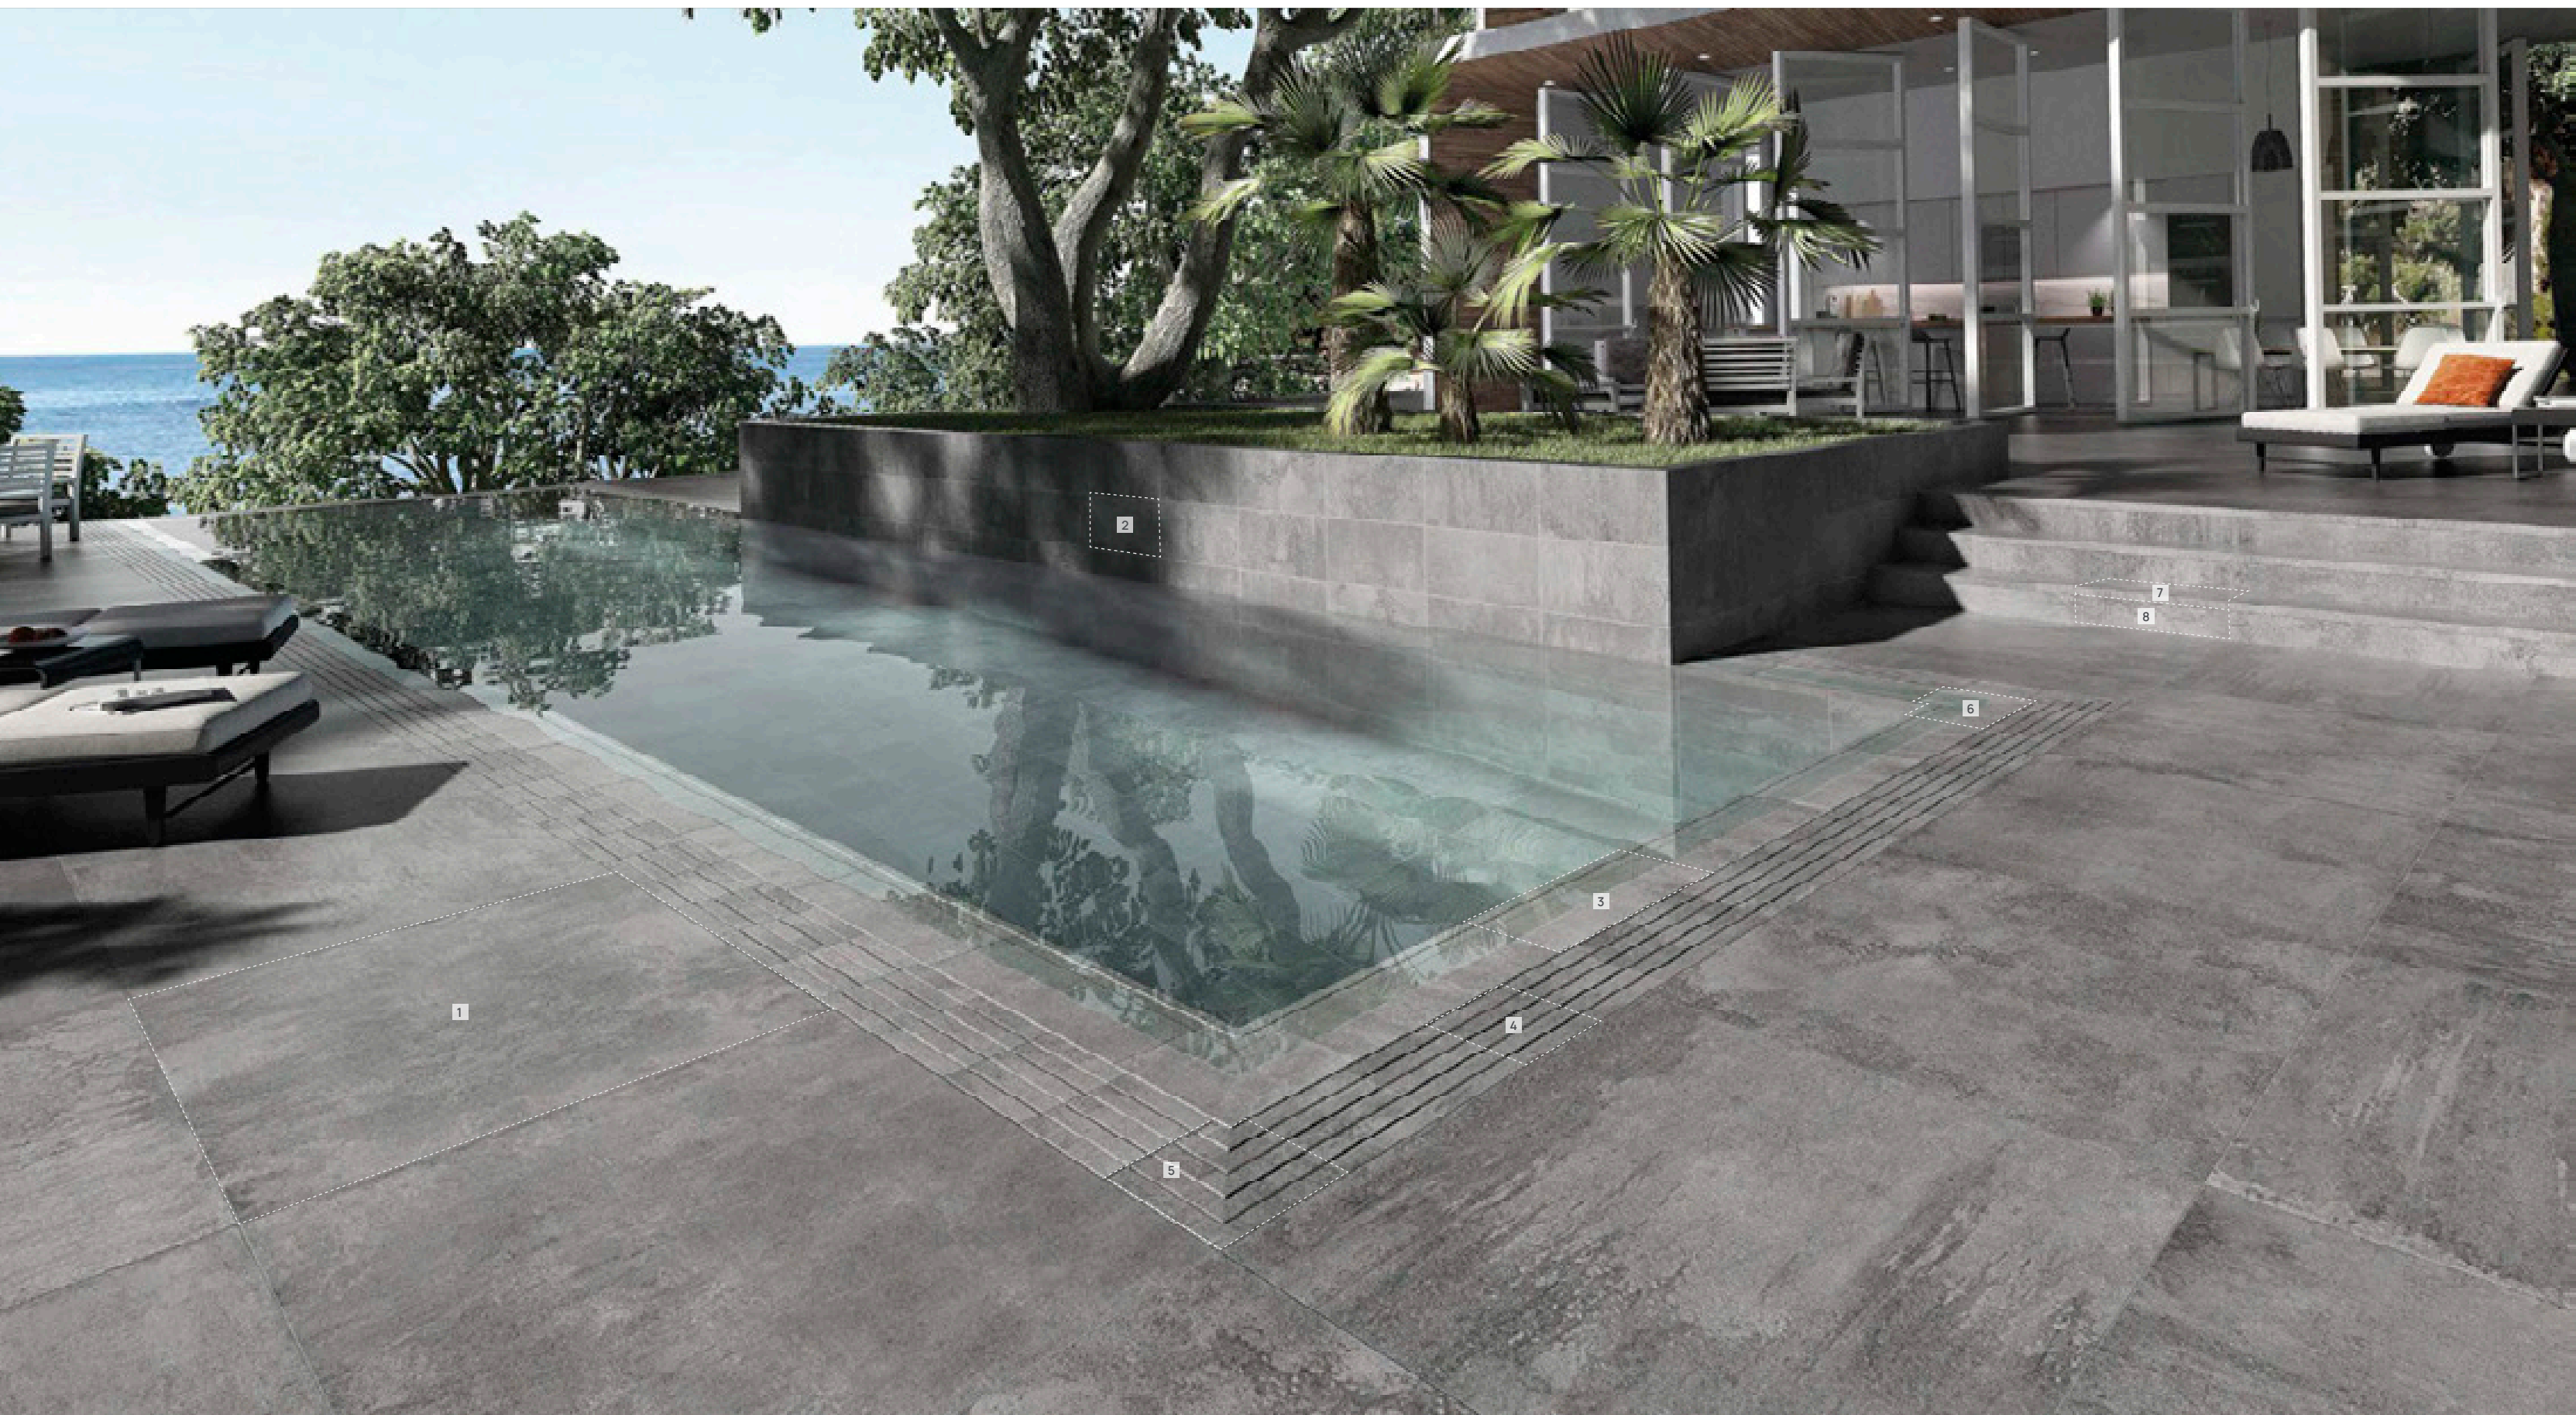

Ópera indoor

ivory] **1** Base · 120x120 cm - C-1 / R9 **2** Peldaño recto 120 · 33x120x3 cm - C-1 / R9 **3** Tabica · 14,5x120 cm - C-1 / R9

Ópera indoor

light]

- 1 Base · 120x120 cm - C-1 / R9
- 2 Peldaño recto 120 · 33x120x3 cm - C-1 / R9
- 3 Tabica · 14,5x120 cm - C-1 / R9

iron]

- 1 Base · 60x120 cm - C-1 / R9
- 2 Base yoho oak · 25x150 cm - C-1 / R9

Ópera outdoor+overflow pool coping

- iron]
- 1 Base · 120x120 cm - C-3 / R12+C
 - 2 Base · 33x66,5 cm - C-1 / R9
 - 3 Borde desbordante · 28x66,5 cm - C-3 / R12+C
 - 4 Rejilla · 24,5x24,5 cm - C-3 / R12+C
 - 5 Áng. rejilla · 24,5x33 cm - C-3 / R12+C
 - 6 Áng. desbordante · 31x31 cm - C-3 / R12+C
 - 7 Peldaño recto 120 · 33x120x3 cm - C-3 / R12+C
 - 8 Tabica · 14,5x120 cm - C-1 / R9

Ópera outdoor+overflow pool coping

ivory]

- 1 Base · 120x120 cm - C-3 / R12+C
- 2 Base · 33x66,5 cm - C-3 / R12+C

- 3 Borde desbordante · 28x66,5 cm - C-3 / R12+C
- 4 Áng. desbordante · 31x31 cm - C-3 / R12+C