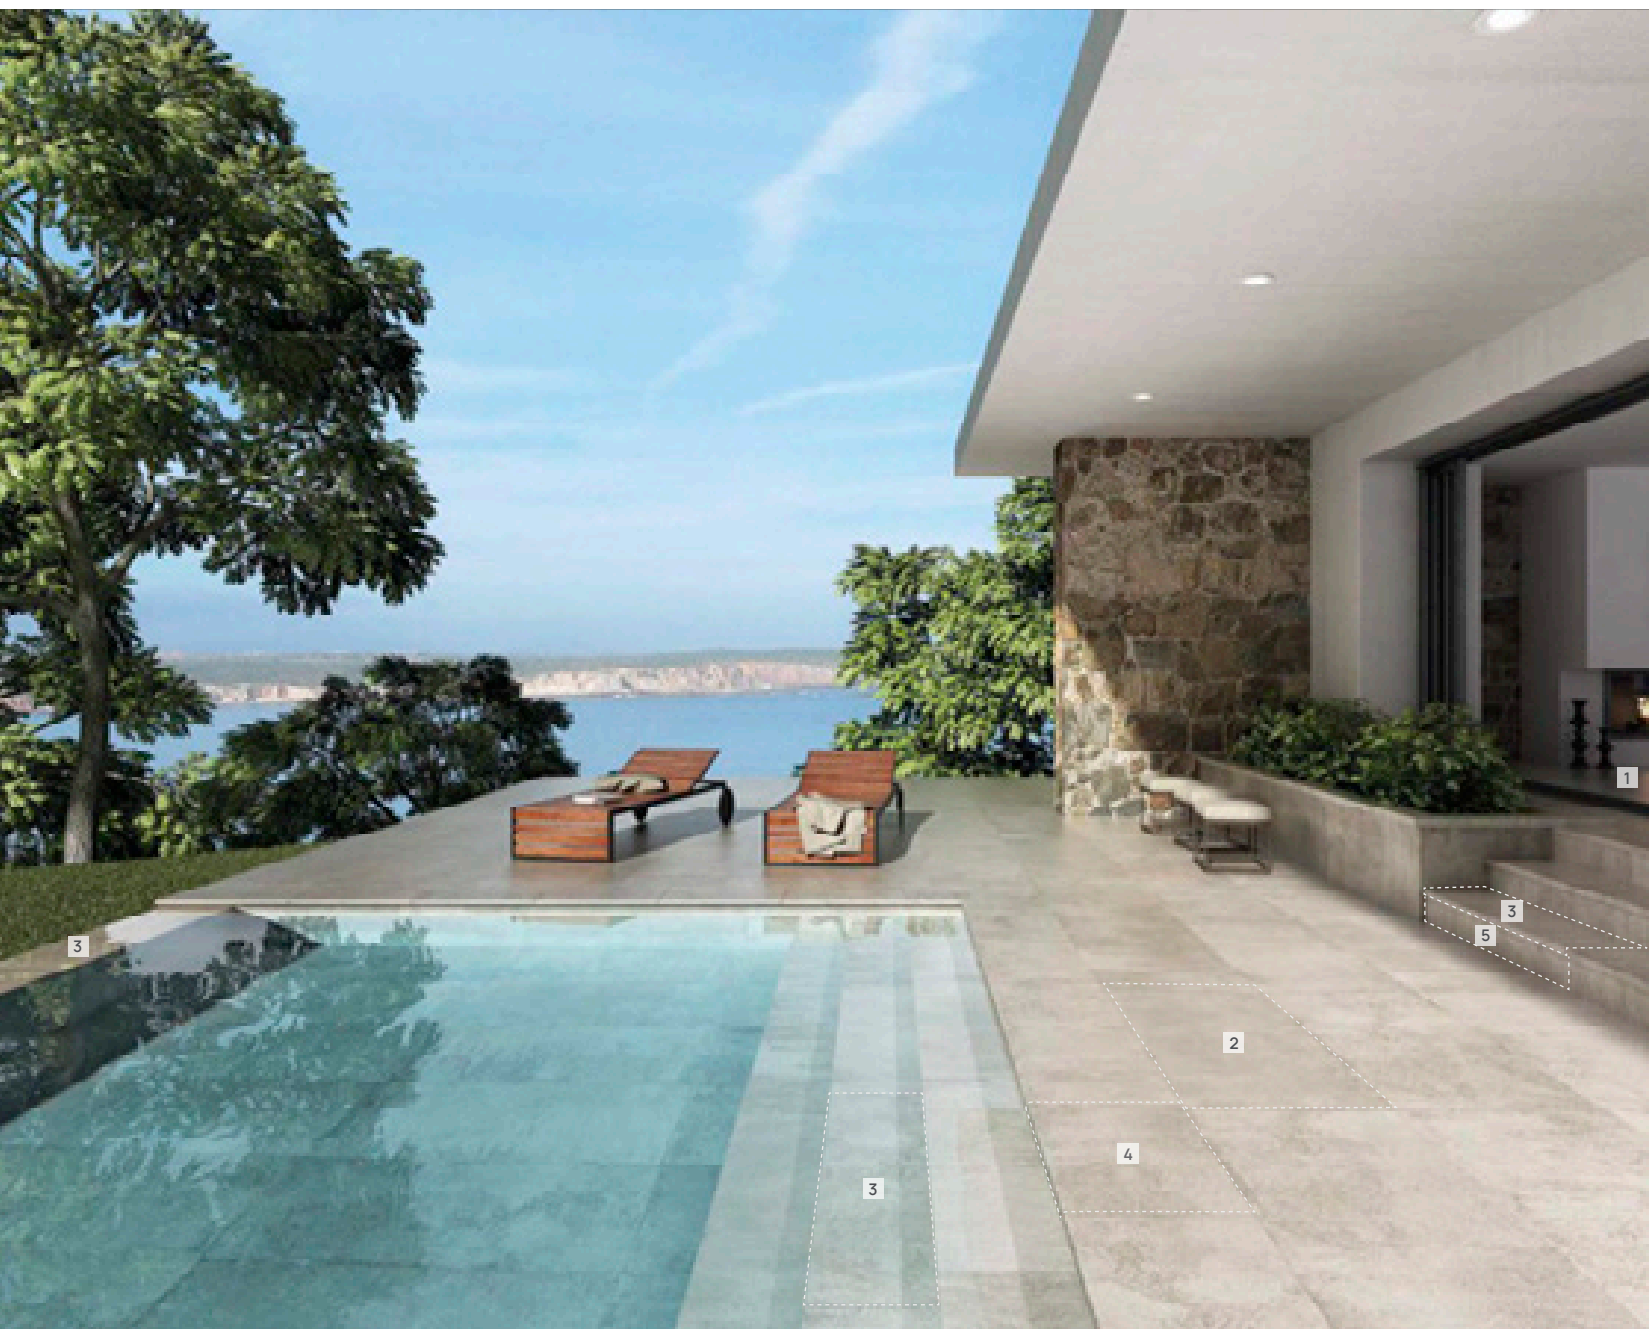

Ópera outdoor+overflow pool coping

ivory]

- 1 Base · 120x120 cm - C-3 / R12+C
- 2 Base · 33x66,5 cm - C-3 / R12+C

- 3 Borde desbordante · 28x66,5 cm - C-3 / R12+C
- 4 Áng. desbordante · 31x31 cm - C-3 / R12+C

C-3 R12 C

Media caña
4 x 33 cm - 1.6" x 13.0" r-3 cm

Peldaño recto 120
33 x 120 x 4 cm - 13.0" x 47.2" x 1.6"

C-3 R12 C

Ópera in&out+skimmer pool coping

ivory] **1** Base · 60x120 cm - C-3 / R12+C
2 Peldaño recto 120 · 33x120x3 cm - C-3 / R12+C

3 Base · 60x120 cm - C-1 / R9
4 Peldaño recto 120 · 33x120x3 cm - C-1 / R9

5 Tabica · 14,5x120 cm - C-1 / R9

Ópera in&out+skimmer pool coping

Ópera in&out+infinity skimmer pool coping

light]

- 1 Base · 60x120 cm - C-1 / R9
- 2 Base · 60x120 cm - C-3 / R12+C
- 3 Peldaño recto 120 · 33x120x3 cm - C-3 / R12+C
- 4 Borde skimmer · 45x75x3 cm - C-3 / R12+C
- 5 Tabica · 14,5x120 cm - C-1 / R9

silver]

- 1 Base · 60x120 cm - C-1 / R9
- 2 Base · 120x120 cm - C-3 / R12+C
- 3 Base · 60x120 cm - C-3 / R12+C
- 4 Borde skimmer · 45x75x3 cm - C-3 / R12+C
- 5 Media caña · 4x33 cm
- 6 Uña · 4x4 cm

Borde skimmer
45 x 75 x 3 cm
17.7" x 29.5" x 1.2"