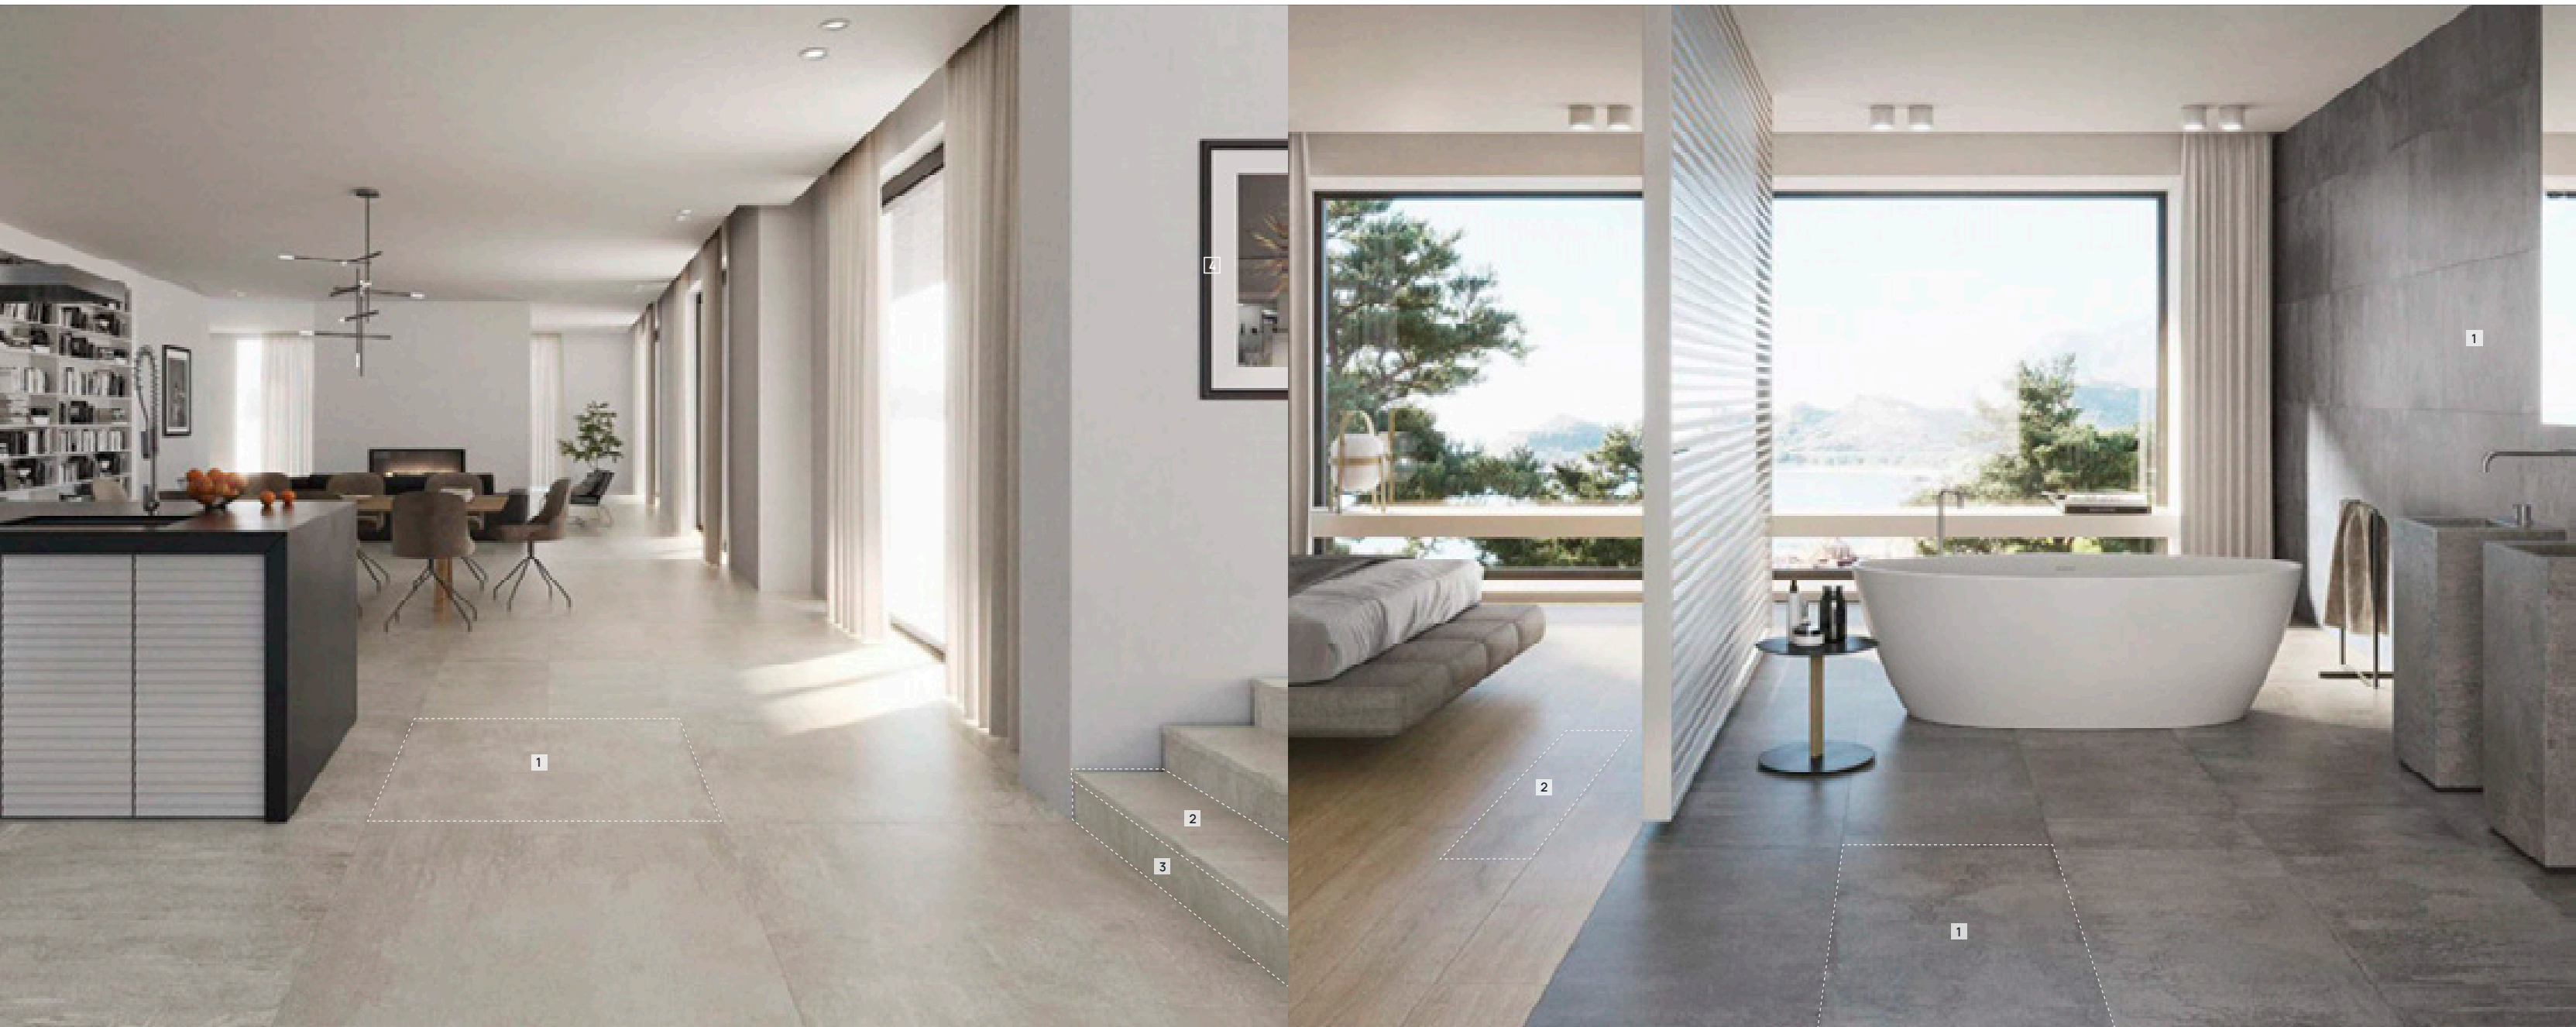

Ópera indoor

light]

- 1 Base · 120x120 cm - C-1 / R9
- 2 Peldaño recto 120 · 33x120x3 cm - C-1 / R9
- 3 Tabica · 14,5x120 cm - C-1 / R9

iron]

- 1 Base · 60x120 cm - C-1 / R9
- 2 Base yoho oak · 25x150 cm - C-1 / R9