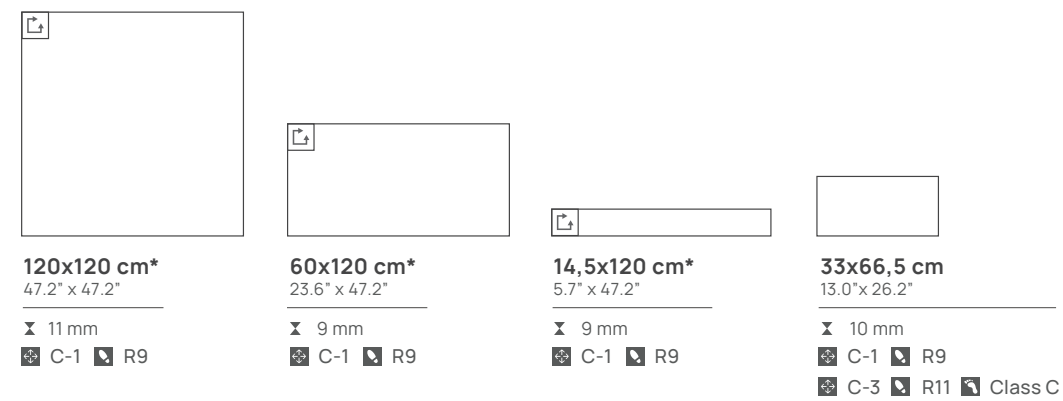

Copper

Corten

Venus

piezas piscina. pool pieces / peldaños y rodapiés. steps&skirtings

120x120 cm*
47.2" x 47.2"

11 mm
C-1 R9

60x120 cm*
23.6" x 47.2"

9 mm
C-1 R9

14,5x120 cm*
5.7" x 47.2"

9 mm
C-1 R9

33x66,5 cm
13.0" x 26.2"

10 mm
C-1 R9
C-3 R11 Class C

Alb / Gres Extruido · Extruded Klinker · Grès Extrudé · Экструдированный Керамогранит
Ala / Gres Porcelánico Extruido · Extruded Porcelain Stoneware · Grès Porcelainé Extrudé · Экструдированный Керамогранит
*Bla / Gres Porcelánico · Porcelain Stoneware · Grès Porcelainé · Керамогранит

Cosmos indoor

venus]

1 Base · 120x120 cm - C-1 / R9

2 Peldaño ML120 · 33x120x3 cm - C-1 / R9

3 Tabica · 14,5x120 cm - C-1 / R9

4 Base cosmos corten · 60x120 cm - C-1 / R9

Cosmos indoor

corten]

Cosmos in&out+skimmer pool coping

venus]

- 1 Base - 33x66,5 cm - C-3 / R11+C
- 2 Base - 33x66,5 cm - C-1 / R9

- 3 Base - 60x120 cm - C-1 / R9
- 4 Peldaño recto 120 - 33x120x3 cm - C-3/ R11+C

- 5 Tabica - 14,5x120 cm - C-1 / R9