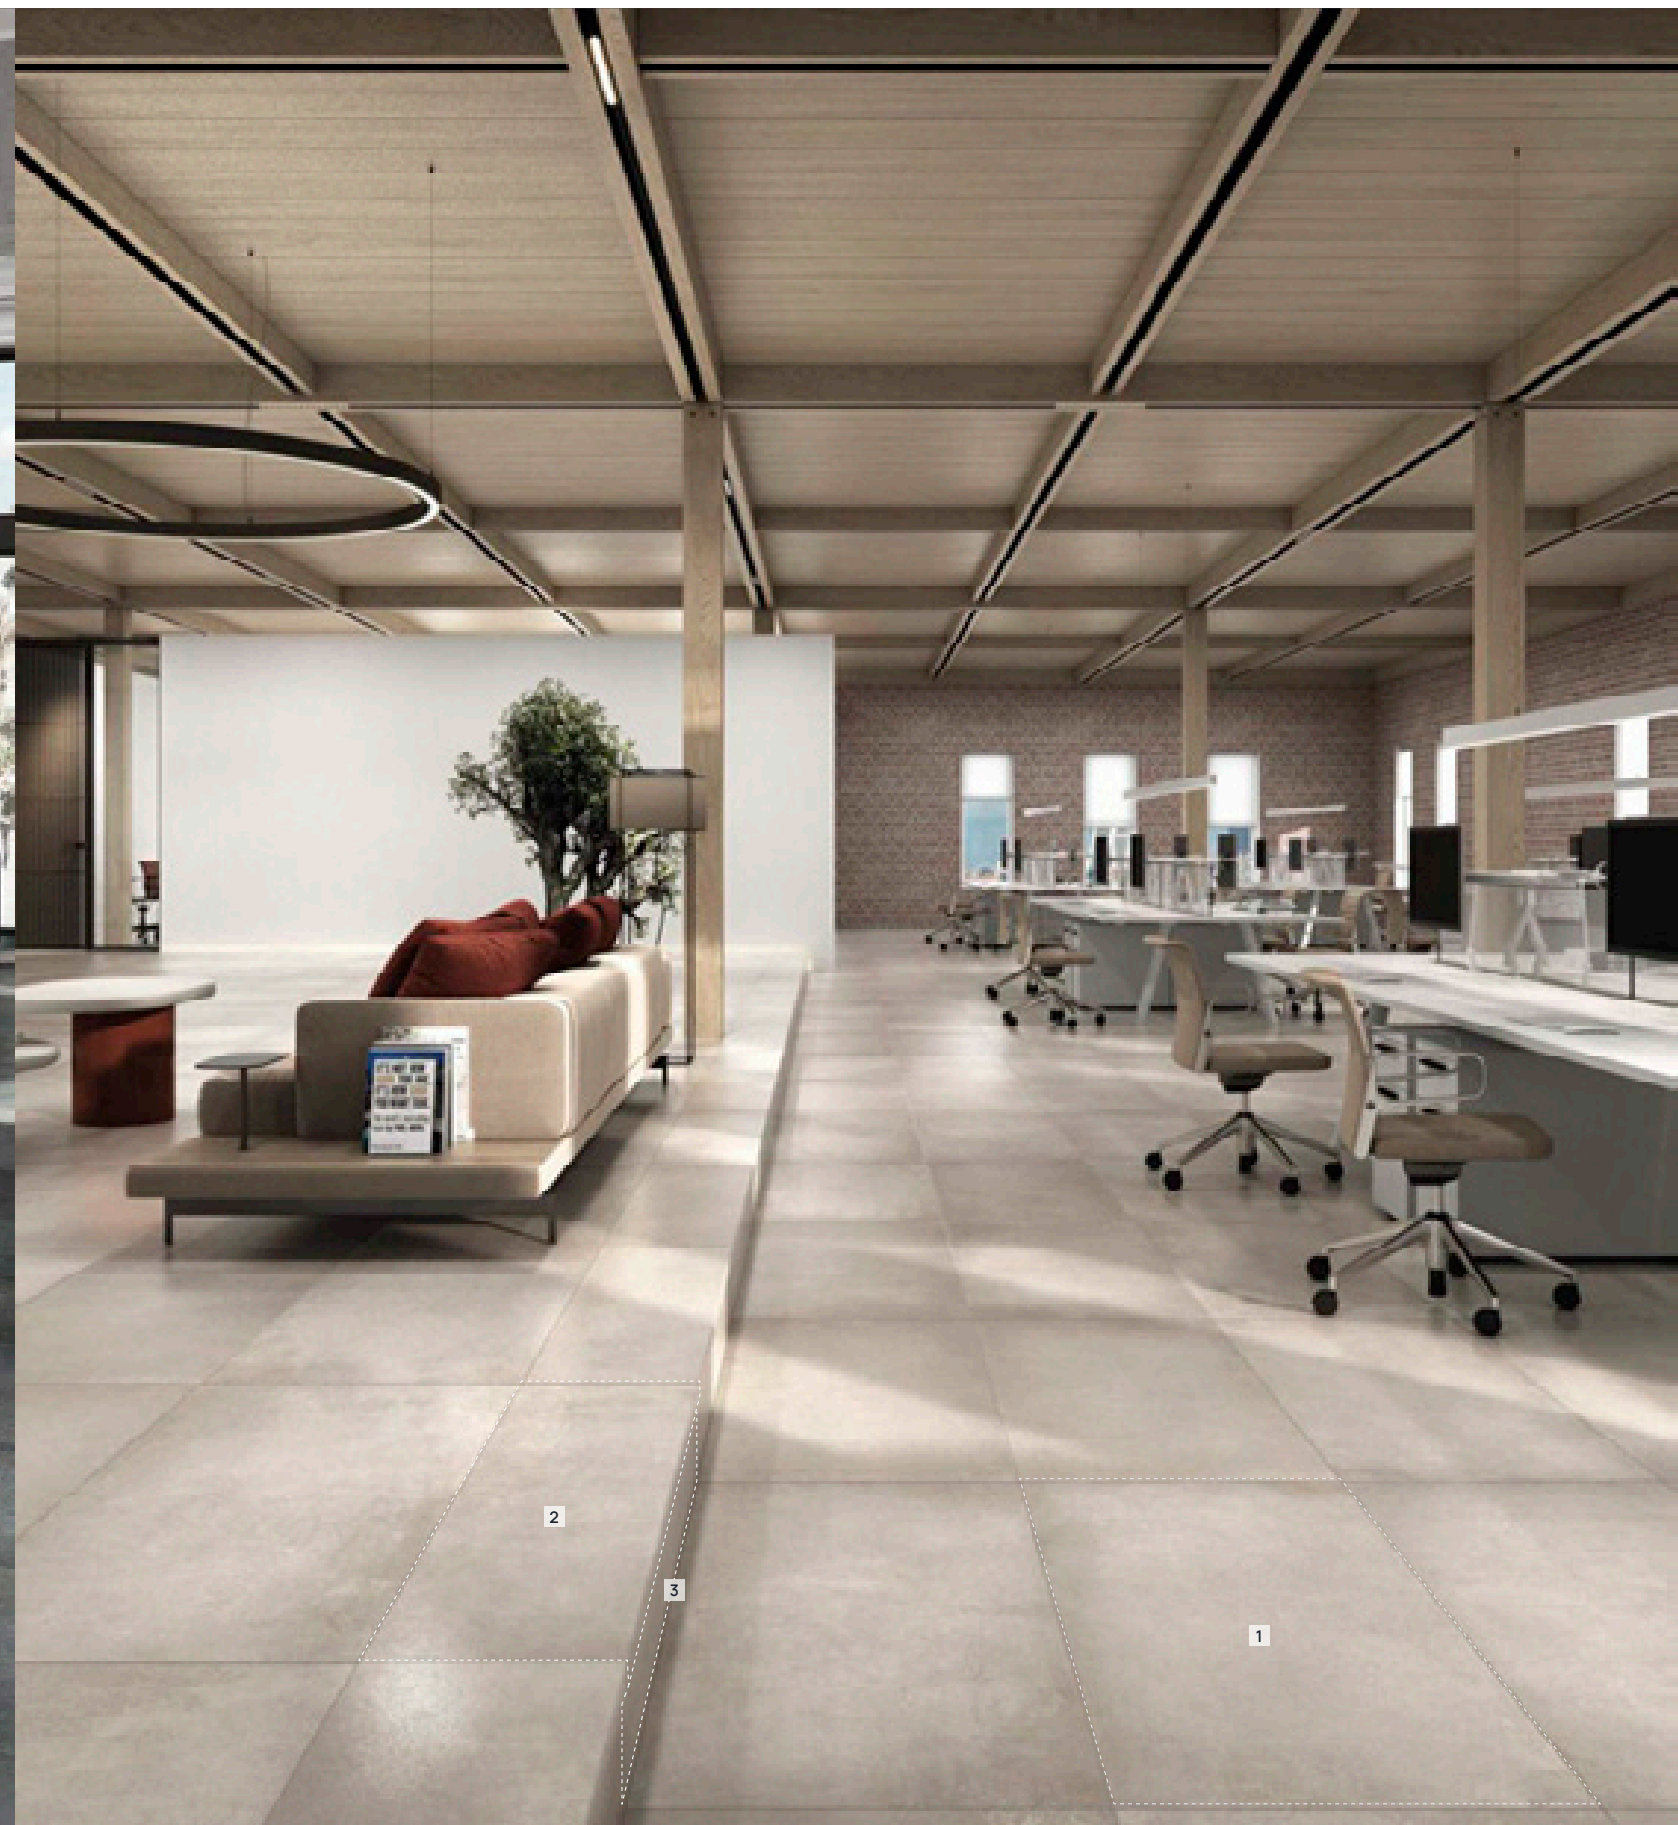

Cosmos indoor

1. venus]
2. 1 Base · 60x120 cm - C-1 / R9
   - 2 Peldaño recto 120 · 33x120x3 cm - C-1 / R9

- 3 Tabica · 14,5x120 cm - C-1 / R9