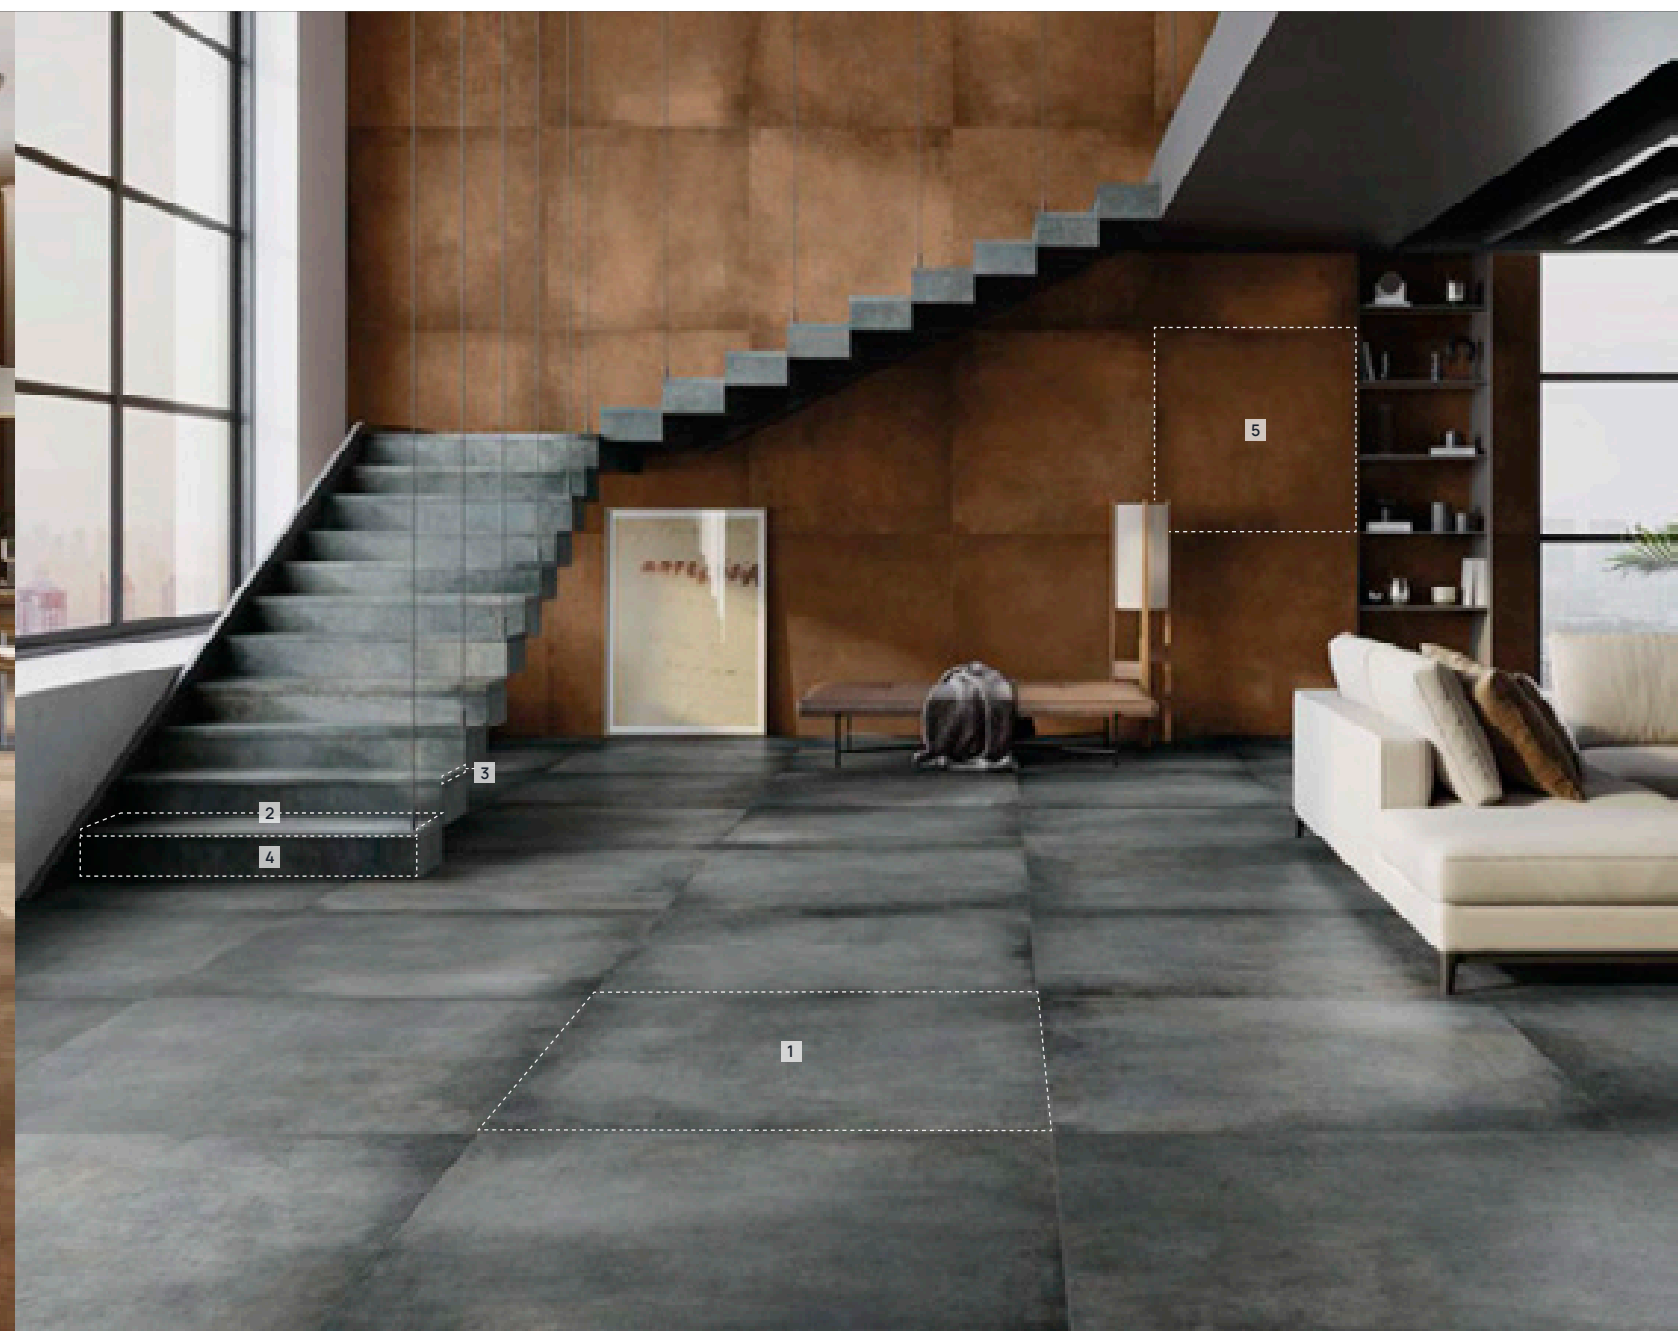

Cosmos indoor

venus]

1 Base · 120x120 cm - C-1 / R9

2 Peldaño ML120 · 33x120x3 cm - C-1 / R9

3 Tabica · 14,5x120 cm - C-1 / R9

4 Base cosmos corten · 60x120 cm - C-1 / R9

Cosmos indoor

corten]

- 1 Base · 120x120 cm - C-1 / R9
- 2 Base lizana haya · 20x120 cm - C-1 / R9
- 3 Peldaño recto 120 · 33x120x3 cm - C-1 / R9
- 4 Tabica · 14,5x120 cm - C-1/R9

Cosmos indoor

steel]

- 1 Base · 120x120 cm - C-1 / R9
- 2 Peldaño recto 120 · 33x120x3 cm - C-1 / R9
- 3 Remate peldaño recto · 3x33 cm
- 4 Tabica · 14,5x120 cm - C-1/R9
- 5 Base cosmos corten · 120x120 cm - C-1 / R9