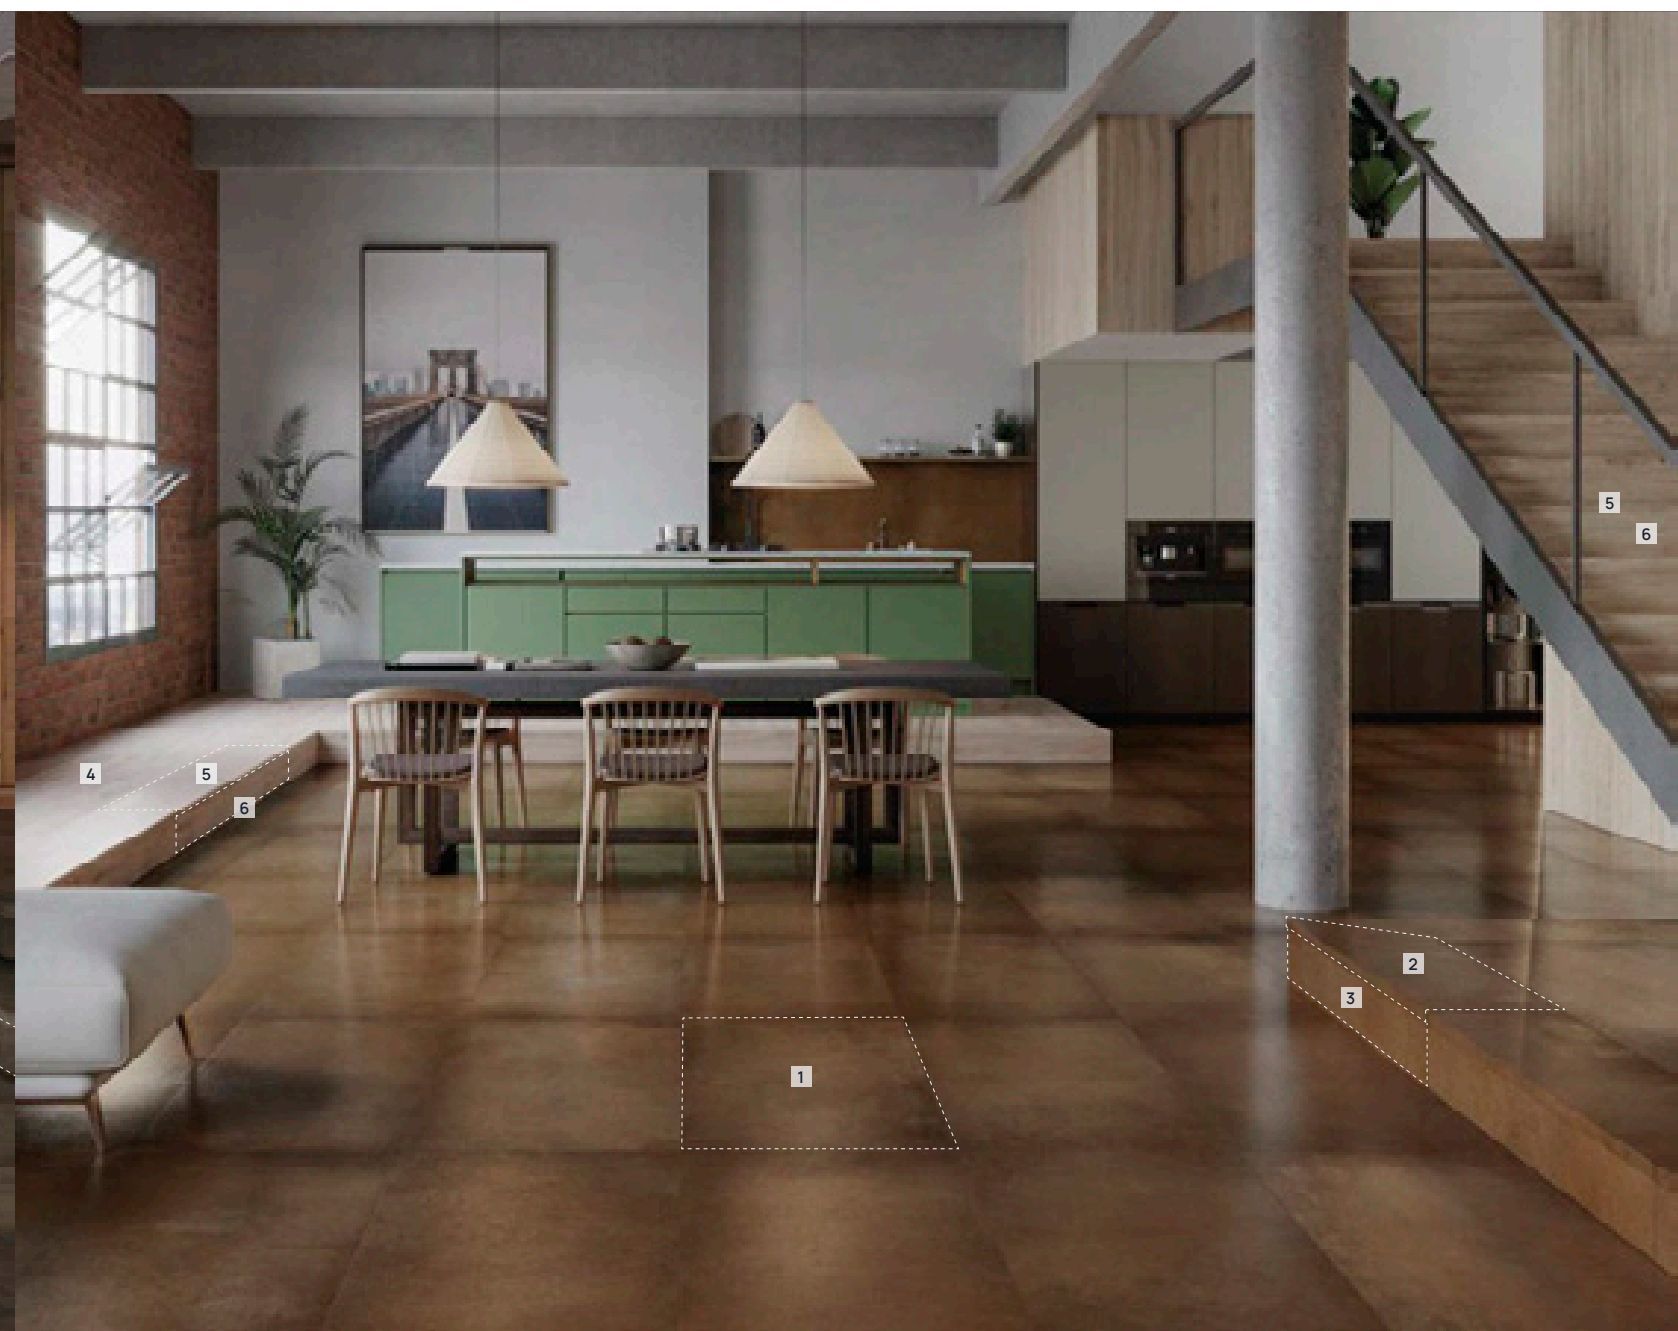

- 3 Tabica · 14,5x120 cm - C-1 / R9

Cosmos indoor

Cosmos indoor

copper]

- 1 Base · 60x120 cm - C-1 / R9
- 2 Peldaño recto 120 · 33x120x3 cm - C-1 / R9
- 3 Tabica · 14,5x120 cm - C-1 / R9

corten]

- 1 Base · 60x120 cm - C-1 / R9
- 2 Peldaño recto 120 · 33x120x3 cm - C-1 / R9
- 3 Tabica · 14,5x120 cm - C-1 / R9
- 4 Base lizana haya · 20x120 cm - C-1 / R9
- 5 Peldaño recto 120 lizana haya · 33x120x3 cm - C-1 / R9
- 6 Tabica lizana haya · 14,5x120 cm - C-1 / R9

Cosmos in&out+skimmer pool coping

venus]

- 1 Base - 33x66,5 cm - C-3 / R11+C
- 2 Base - 33x66,5 cm - C-1 / R9

- 3 Base - 60x120 cm - C-1 / R9
- 4 Peldaño recto 120 - 33x120x3 cm - C-3/ R11+C

- 5 Tabica - 14,5x120 cm - C-1 / R9

Cosmos in&out+skimmer pool coping

corten]

- 1 Base · 33x66,5 cm - C-3 / R11+C
- 2 Base · 60x120 cm - C-1 / R9

- 3 Peldaño recto 120 · 33x120x3 cm - C-3 / R11+C
- 4 Base imperial arian · 60x120 cm - C-1 / R9