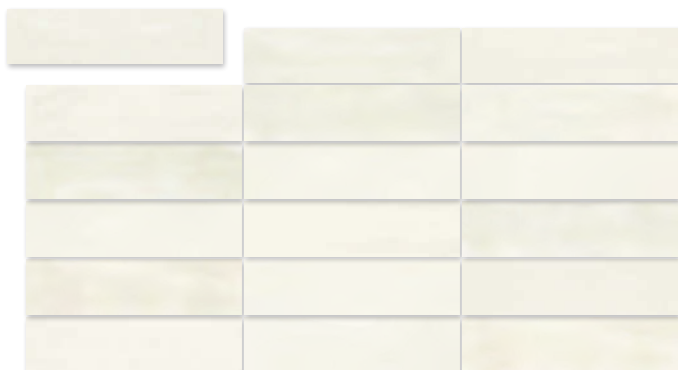

8x31,5 cm. 3.1x12.4 inches

Jávea ABIC Blanco
G.267

Jávea ABIC Beige
G.267

Jávea ABIC Gris
G.267

Jávea ABIC Taupe
G.267

Jávea ABIC Esmeralda
G.267

Jávea ABIC Teja
G.267

Jávea ABIC Perlado
G.267

Jávea ABIC Negro
G.267

(1) Moraira ABIC Negro
G.169

(1) Este modelo está compuesto por diseños diferentes para combinar de modo alterno, se sirven en la misma caja.
This model has different designs that are combined alternately, coming in the same box.

JÁVEA				CAJA / BOX				PALET / PALLET			
		FORMATOS	SIZE	PIEZAS / PIECES	M ²	ML	KG	CAJA / BOX	M ²	ML	KG
	8	8x31,5 cm.	3.1x12.4 inches	25	0.630	-	9,36	98	61,74	-	917,28

Octógono Cerbere Negro · 20x20 cm. / Taco Bastia Beige / Taco Bastia Negro · 4x4 cm. / Javea ABIC Negro · 8x31,5 cm. / Stravaganza-R Blanco · 32x99 cm