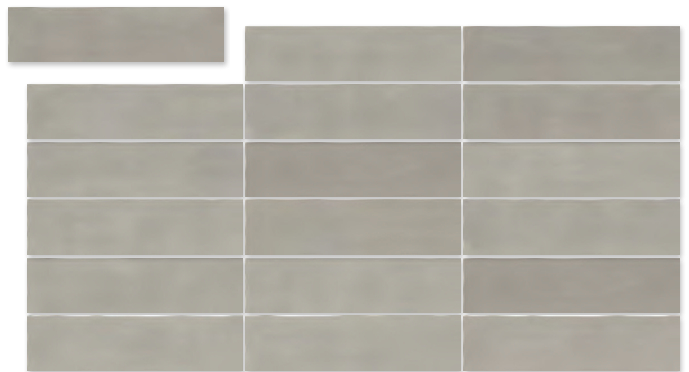

8x31,5 cm. 3.1x12.4 inches

Jávea ABIC Blanco
G.267

Jávea ABIC Beige
G.267

Jávea ABIC Gris
G.267

Jávea ABIC Taupe
G.267

Jávea ABIC Esmeralda
G.267

Jávea ABIC Teja
G.267

Jávea ABIC Perlado
G.267

Jávea ABIC Negro
G.267

(1) Moraira ABIC Negro
G.169

(1) Este modelo está compuesto por diseños diferentes para combinar de modo alterno, se sirven en la misma caja.
This model has different designs that are combined alternately, coming in the same box.