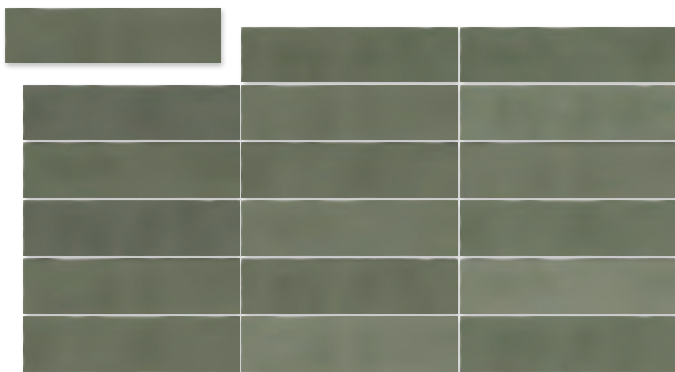

8x31,5 cm. 3.1x12.4 inches

Jávea ABIC Blanco
G.267

Jávea ABIC Beige
G.267

Jávea ABIC Gris
G.267

Jávea ABIC Taupe
G.267

Jávea ABIC Esmeralda
G.267

Jávea ABIC Teja
G.267

Jávea ABIC Perlado
G.267

Jávea ABIC Negro
G.267

(1) Moraira ABIC Negro
G.169

(1) Este modelo está compuesto por diseños diferentes para combinar de modo alterno, se sirven en la misma caja.
This model has different designs that are combined alternately, coming in the same box.

JÁVEA				CAJA / BOX				PALET / PALLET			
		FORMATOS	SIZE	PIEZAS / PIECES	M ²	ML	KG	CAJA / BOX	M ²	ML	KG
	8	8x31,5 cm.	3.1x12.4 inches	25	0.630	-	9,36	98	61,74	-	917,28

Octógono Cerbere Negro · 20x20 cm. / Taco Bastia Beige / Taco Bastia Negro · 4x4 cm. / Javea ABIC Negro · 8x31,5 cm. / Stravaganza-R Blanco · 32x99 cm