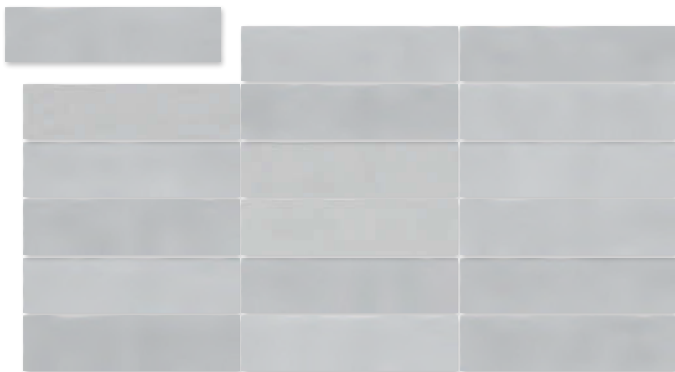

8x31,5 cm. 3.1x12.4 inches

Jávea ABIC Blanco
G.267

Jávea ABIC Beige
G.267

Jávea ABIC Gris
G.267

Jávea ABIC Taupe
G.267

Jávea ABIC Esmeralda
G.267

Jávea ABIC Teja
G.267

Jávea ABIC Perlado
G.267

Jávea ABIC Negro
G.267

(1) Moraira ABIC Negro
G.169

(1) Este modelo está compuesto por diseños diferentes para combinar de modo alterno, se sirven en la misma caja.
This model has different designs that are combined alternately, coming in the same box.