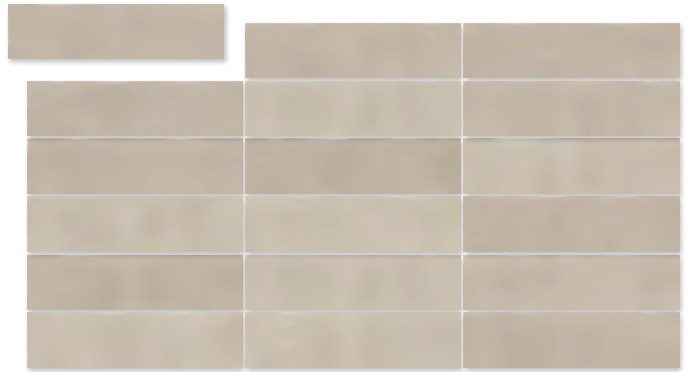

8x31,5 cm. 3.1x12.4 inches

Jávea ABIC Blanco
G.267

Jávea ABIC Beige
G.267

Jávea ABIC Gris
G.267

Jávea ABIC Taupe
G.267

Jávea ABIC Esmeralda
G.267

Jávea ABIC Teja
G.267

Jávea ABIC Perlado
G.267

Jávea ABIC Negro
G.267

(1) Moraira ABIC Negro
G.169

(1) Este modelo está compuesto por diseños diferentes para combinar de modo alterno, se sirven en la misma caja.
This model has different designs that are combined alternately, coming in the same box.