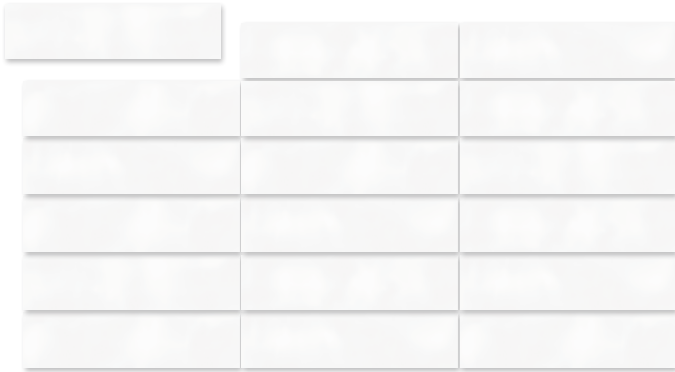

8x31,5 cm. 3.1x12.4 inches

Jávea ABIC Blanco
G.267

Jávea ABIC Beige
G.267

Jávea ABIC Gris
G.267

Jávea ABIC Taupe
G.267

Jávea ABIC Esmeralda
G.267

Jávea ABIC Teja
G.267

Jávea ABIC Perlado
G.267

Jávea ABIC Negro
G.267

(1) Moraira ABIC Negro
G.169

(1) Este modelo está compuesto por diseños diferentes para combinar de modo alterno, se sirven en la misma caja.
This model has different designs that are combined alternately, coming in the same box.

JÁVEA				CAJA / BOX				PALET / PALLET			
		FORMATOS	SIZE	PIEZAS / PIECES	M ²	ML	KG	CAJA / BOX	M ²	ML	KG
	8	8x31,5 cm.	3.1x12.4 inches	25	0.630	-	9,36	98	61,74	-	917,28

Octógono Cerbere Negro · 20x20 cm. / Taco Bastia Beige / Taco Bastia Negro · 4x4 cm. / Javea ABIC Negro · 8x31,5 cm. / Stravaganza-R Blanco · 32x99 cm