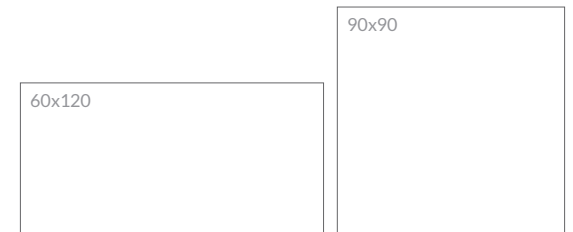

Norwegian *StoneBox*  
 Porcelain Porcelánico

STONE COLLECTION

FLOOR · Norwegian White Matt 90x90 Rect.

AVAILABLE FORMATS / FORMATOS DISPONIBLES

PIECES NAME NOMBRE DE LA PIEZA	SIZES FORMATOS	PRICE GROUP GRUPO DE PRECIOS
Norwegian White Matt ○	59,5x119,2 cm 24x48"	B85
	90x90 cm 36x36"	B70

60x120\_12 Design | 90x90\_12 Design

WALL&FLOOR - Norwegian White Matt 59,5x119,2 Rect.