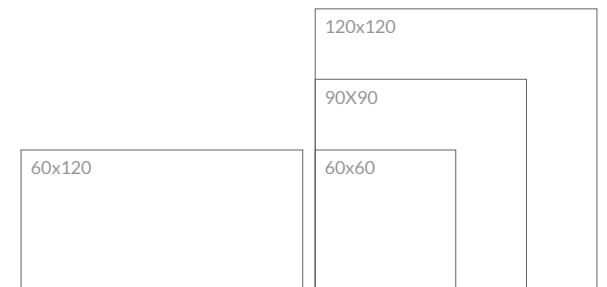

Farak White

MARBLE COLLECTION

FLOOR - Farak White Matt 90x90 Rect.

Farak White

Porcelain Porcelánico

MARBLE COLLECTION

FLOOR · Farak White Polished 60x120 Rect.

AVAILABLE FORMATS / FORMATOS DISPONIBLES

PIECES NAME NOMBRE DE LA PIEZA	SIZES FORMATOS	PRICE GROUP GRUPO DE PRECIOS
Farak White Polished	120x120 cm 48x48"	B18
	60x120 cm 24x48"	B54
Farak White Silk	59,5x119,2 cm 24x48"	B86
Farak White Matt	90x90 cm 36x36"	B70
	59,5x59,5 cm 24x24"	B60
Farak White Shiny	59,5x59,5 cm 24x24"	B60

120x120_ 8 Design | 60x120_ 16 Design | 90x90_ 8 Design | 60x60_ 15 Design