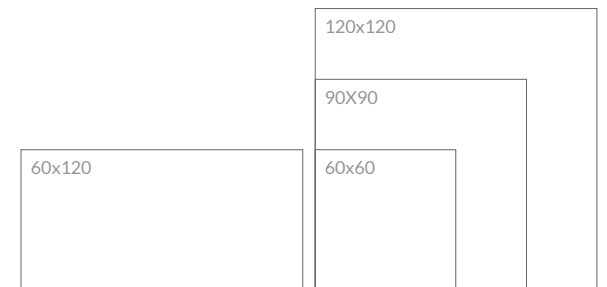

Calacatta Delicatto

Porcelain Porcelánico

MARBLE COLLECTION

AVAILABLE FORMATS / FORMATOS DISPONIBLES

PIECES NAME NOMBRE DE LA PIEZA		SIZES FORMATOS	PRICE GROUP GRUPO DE PRECIOS
Calacatta Delicatto Polished	⊕	120x120 cm 48x48"	B18
		60x120 cm 24x48"	B54
Calacatta Delicatto Silk	⊙	59,5x119,2 cm 24x48"	B86
		90x90 cm 36x36"	B70
Calacatta Delicatto Matt	○	59,5x59,5 cm 24x24"	B60
		59,5x59,5 cm 24x24"	B60
Calacatta Delicatto Shiny	⊕	59,5x59,5 cm 24x24"	B60

120x120_8 Design | 60x120_16 Design | 90x90_12 Design | 60x60_15 Design