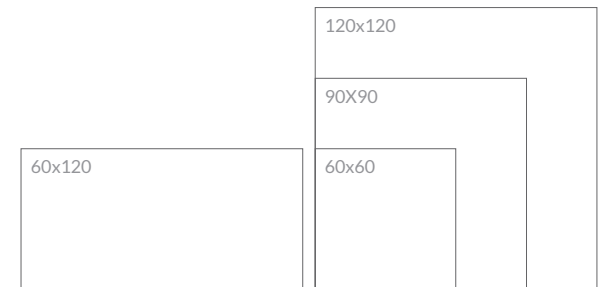

Calacatta Antique

Porcelain Porcelánico

MARBLE COLLECTION

AVAILABLE FORMATS / FORMATOS DISPONIBLES

PIECES NAME NOMBRE DE LA PIEZA		SIZES FORMATOS	PRICE GROUP GRUPO DE PRECIOS
Calacatta Antique Polished	⊕	120x120 cm 48x48"	B18
		60x120 cm 24x48"	B54
Calacatta Antique Silk	◐	59,5x119,2 cm 24x48"	B86
Calacatta Antique Matt	○	90x90 cm 36x36"	B70
		59,5x59,5 cm 24x24"	B60
Calacatta Antique Shiny	⊕	59,5x59,5 cm 24x24"	B60

120x120_ 8 Design | 60x120_ 16 Design | 90x90_ 12 Design | 60x60_ 32 Design