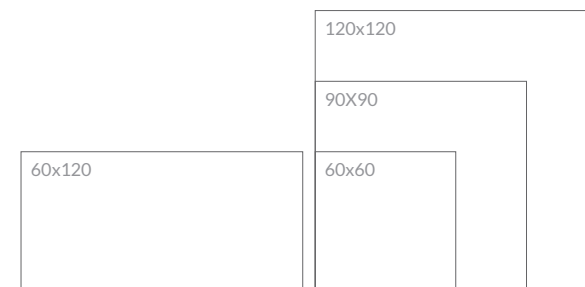

AVAILABLE FORMATS / FORMATOS DISPONIBLES

| PIECES NAME NOMBRE DE LA PIEZA | SIZES FORMATOS | PRICE GROUP GRUPO DE PRECIOS |
|-----------------------------------|----------------------|---------------------------------|
| Astrid Bianco Polished | 120x120 cm 48x48" | B18 |
| | 60x120 cm 24x48" | B54 |
| Astrid Bianco Silk | 59,5x119,2 cm 24x48" | B86 |
| | 90x90 cm 36x36" | B70 |
| Astrid Bianco Matt | 59,5x59,5 cm 24x24" | B60 |
| | 59,5x59,5 cm 24x24" | B60 |

120x120_9 Design | 60x120_18 Design | 90x90_15 Design | 60x60_24 Design