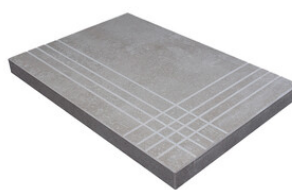

Technical Step

Porcelain Tiles