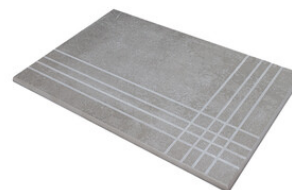

PELDAÑO ANGULO ROMO 60X60
| 60X60 / 24"x24"