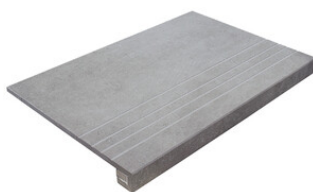

PELDAÑO GRADONE RECTO 60X120
| 60X120 / 24"x48"