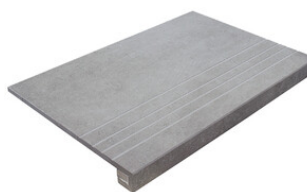

PELDAÑO GRADONE RECTO 60X60
| 60X60 / 24"x24"