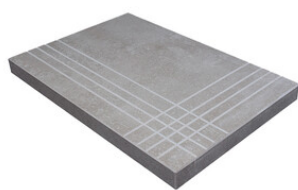

Technical Step

Porcelain Tiles