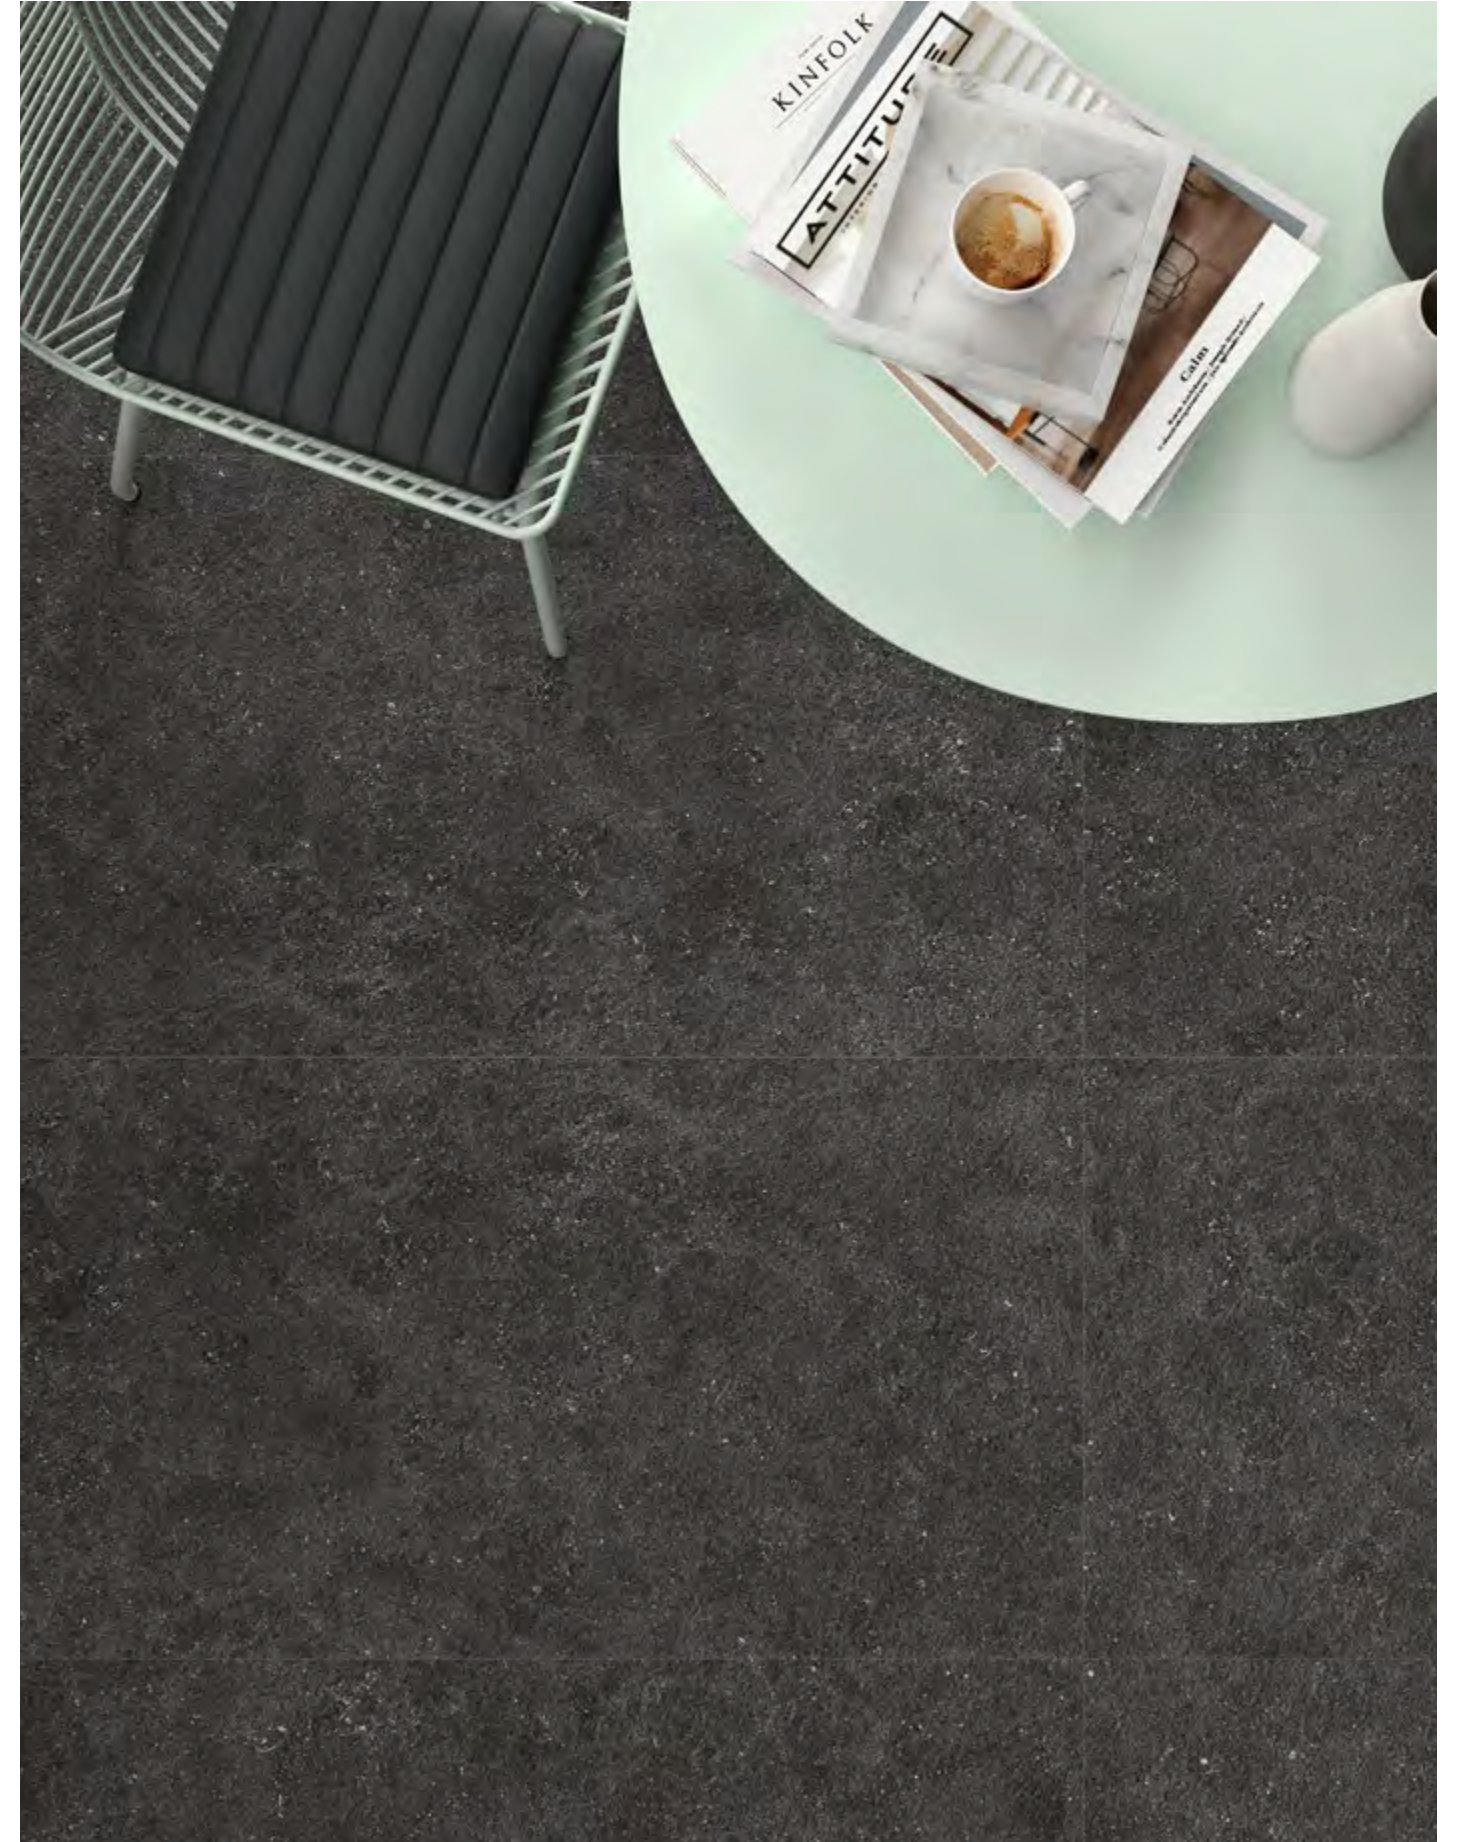

KALKSTEN HAMMER SNOW

KALKSTEN HAMMER WINTER

KALKSTEN HAMMER NIGHT

KALKSTEN HAMMER ARTIC

KALKSTEN HAMMER EARTH

KALKSTEN HAMMER SMOKE

KALKSTEN HAMMER NIGHT
60x120 cm/24"x48" RC
↘

STONE
PIEDRAS