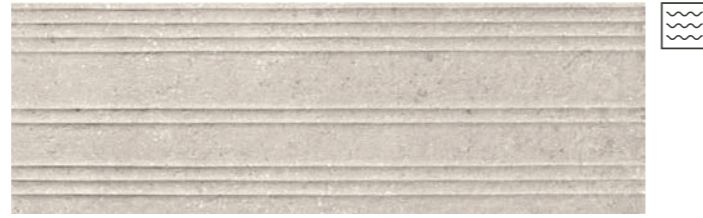

Trace Promenade Creme
40 x 120 cm. WB4012R