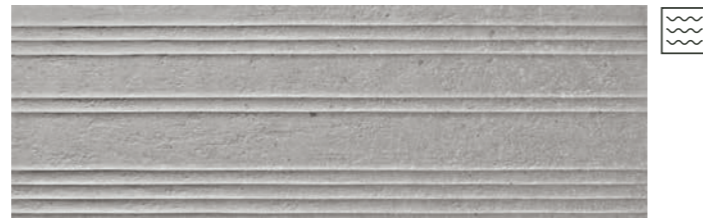

Trace Promenade Cendre
40 x 120 cm. WB4012R