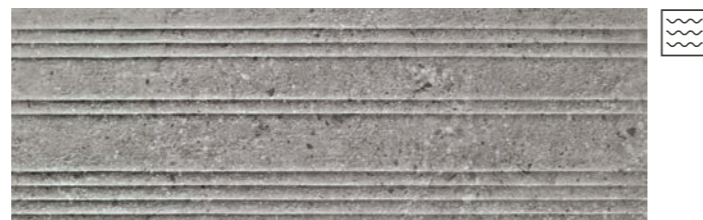

Trace Promenade Gris
40 x 120 cm. WB4012R

Pavimento coordinado
Coordinated floor tiles