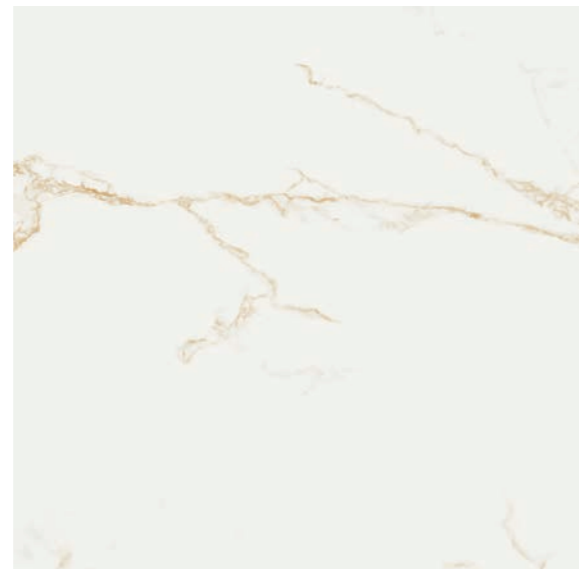

Finezza Oro Natural
120 x 120 cm. P1212L

	SIZE	TR	PCK
Rodapié Corte / Cut Skirting RC1212 Natural	10 x 60	29	15
Rodapié Corte / Cut Skirting RC6012 Natural	10 x 60	29	15

Se aconseja uso del Sistema Nivelado
We recommend using Levelling System to lay the tiles
Ver pág. / See p. 381