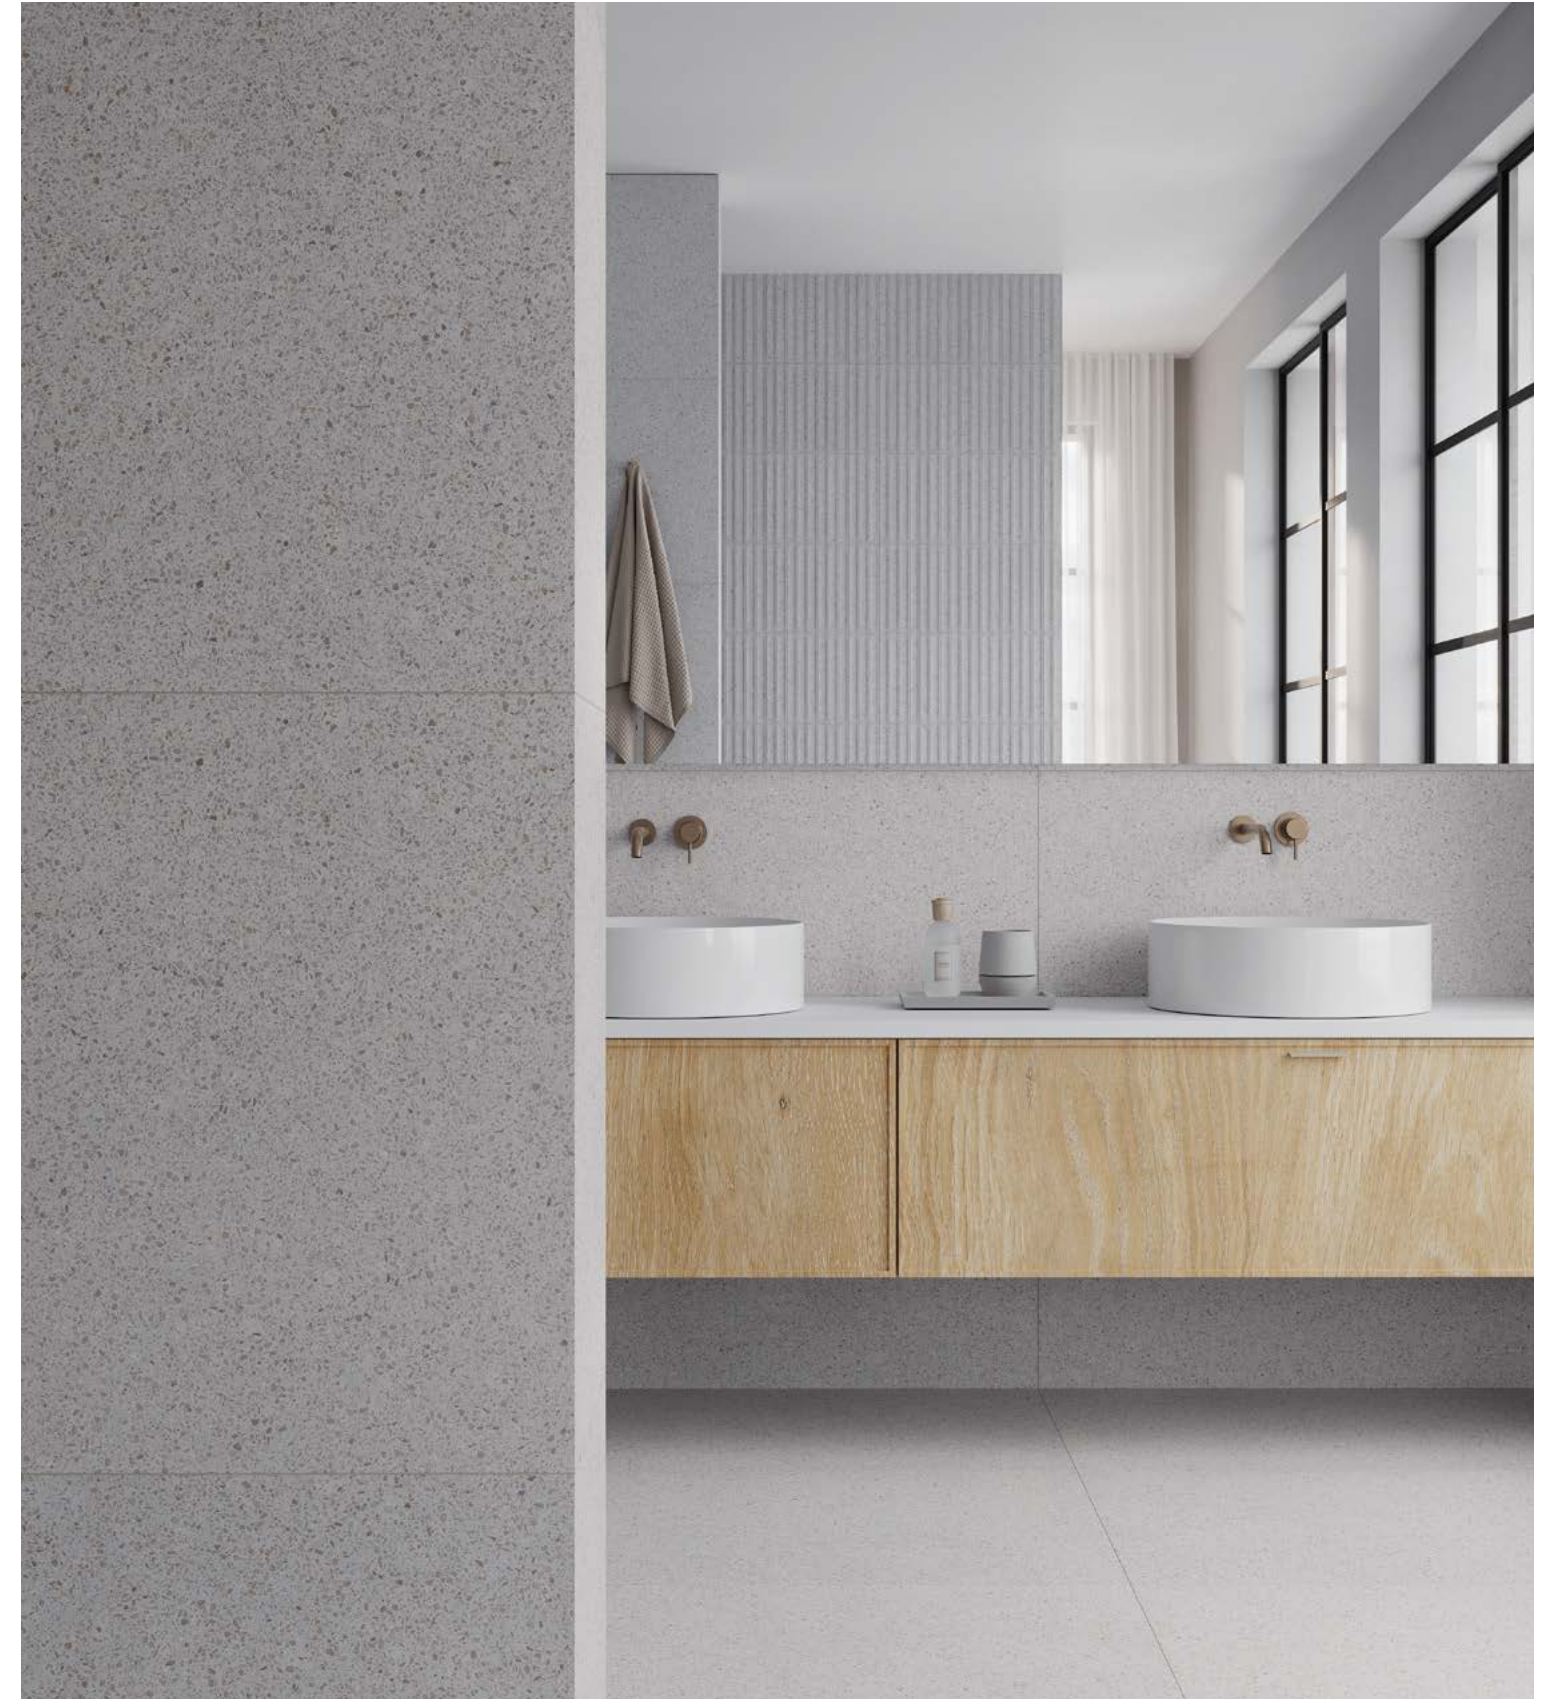

Rect. Marmetta Grey 59,1x119,1 / 23,3"x46,9" · Deco Marmetta Grey 32x62,5 / 12,6"x24,6"