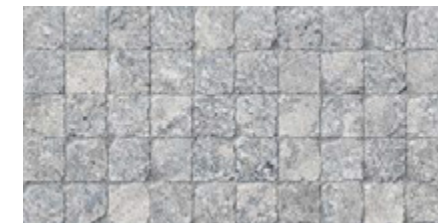

Deco Aran Grey
32x62,5 / 12,6"x24,6"

GF-20355D