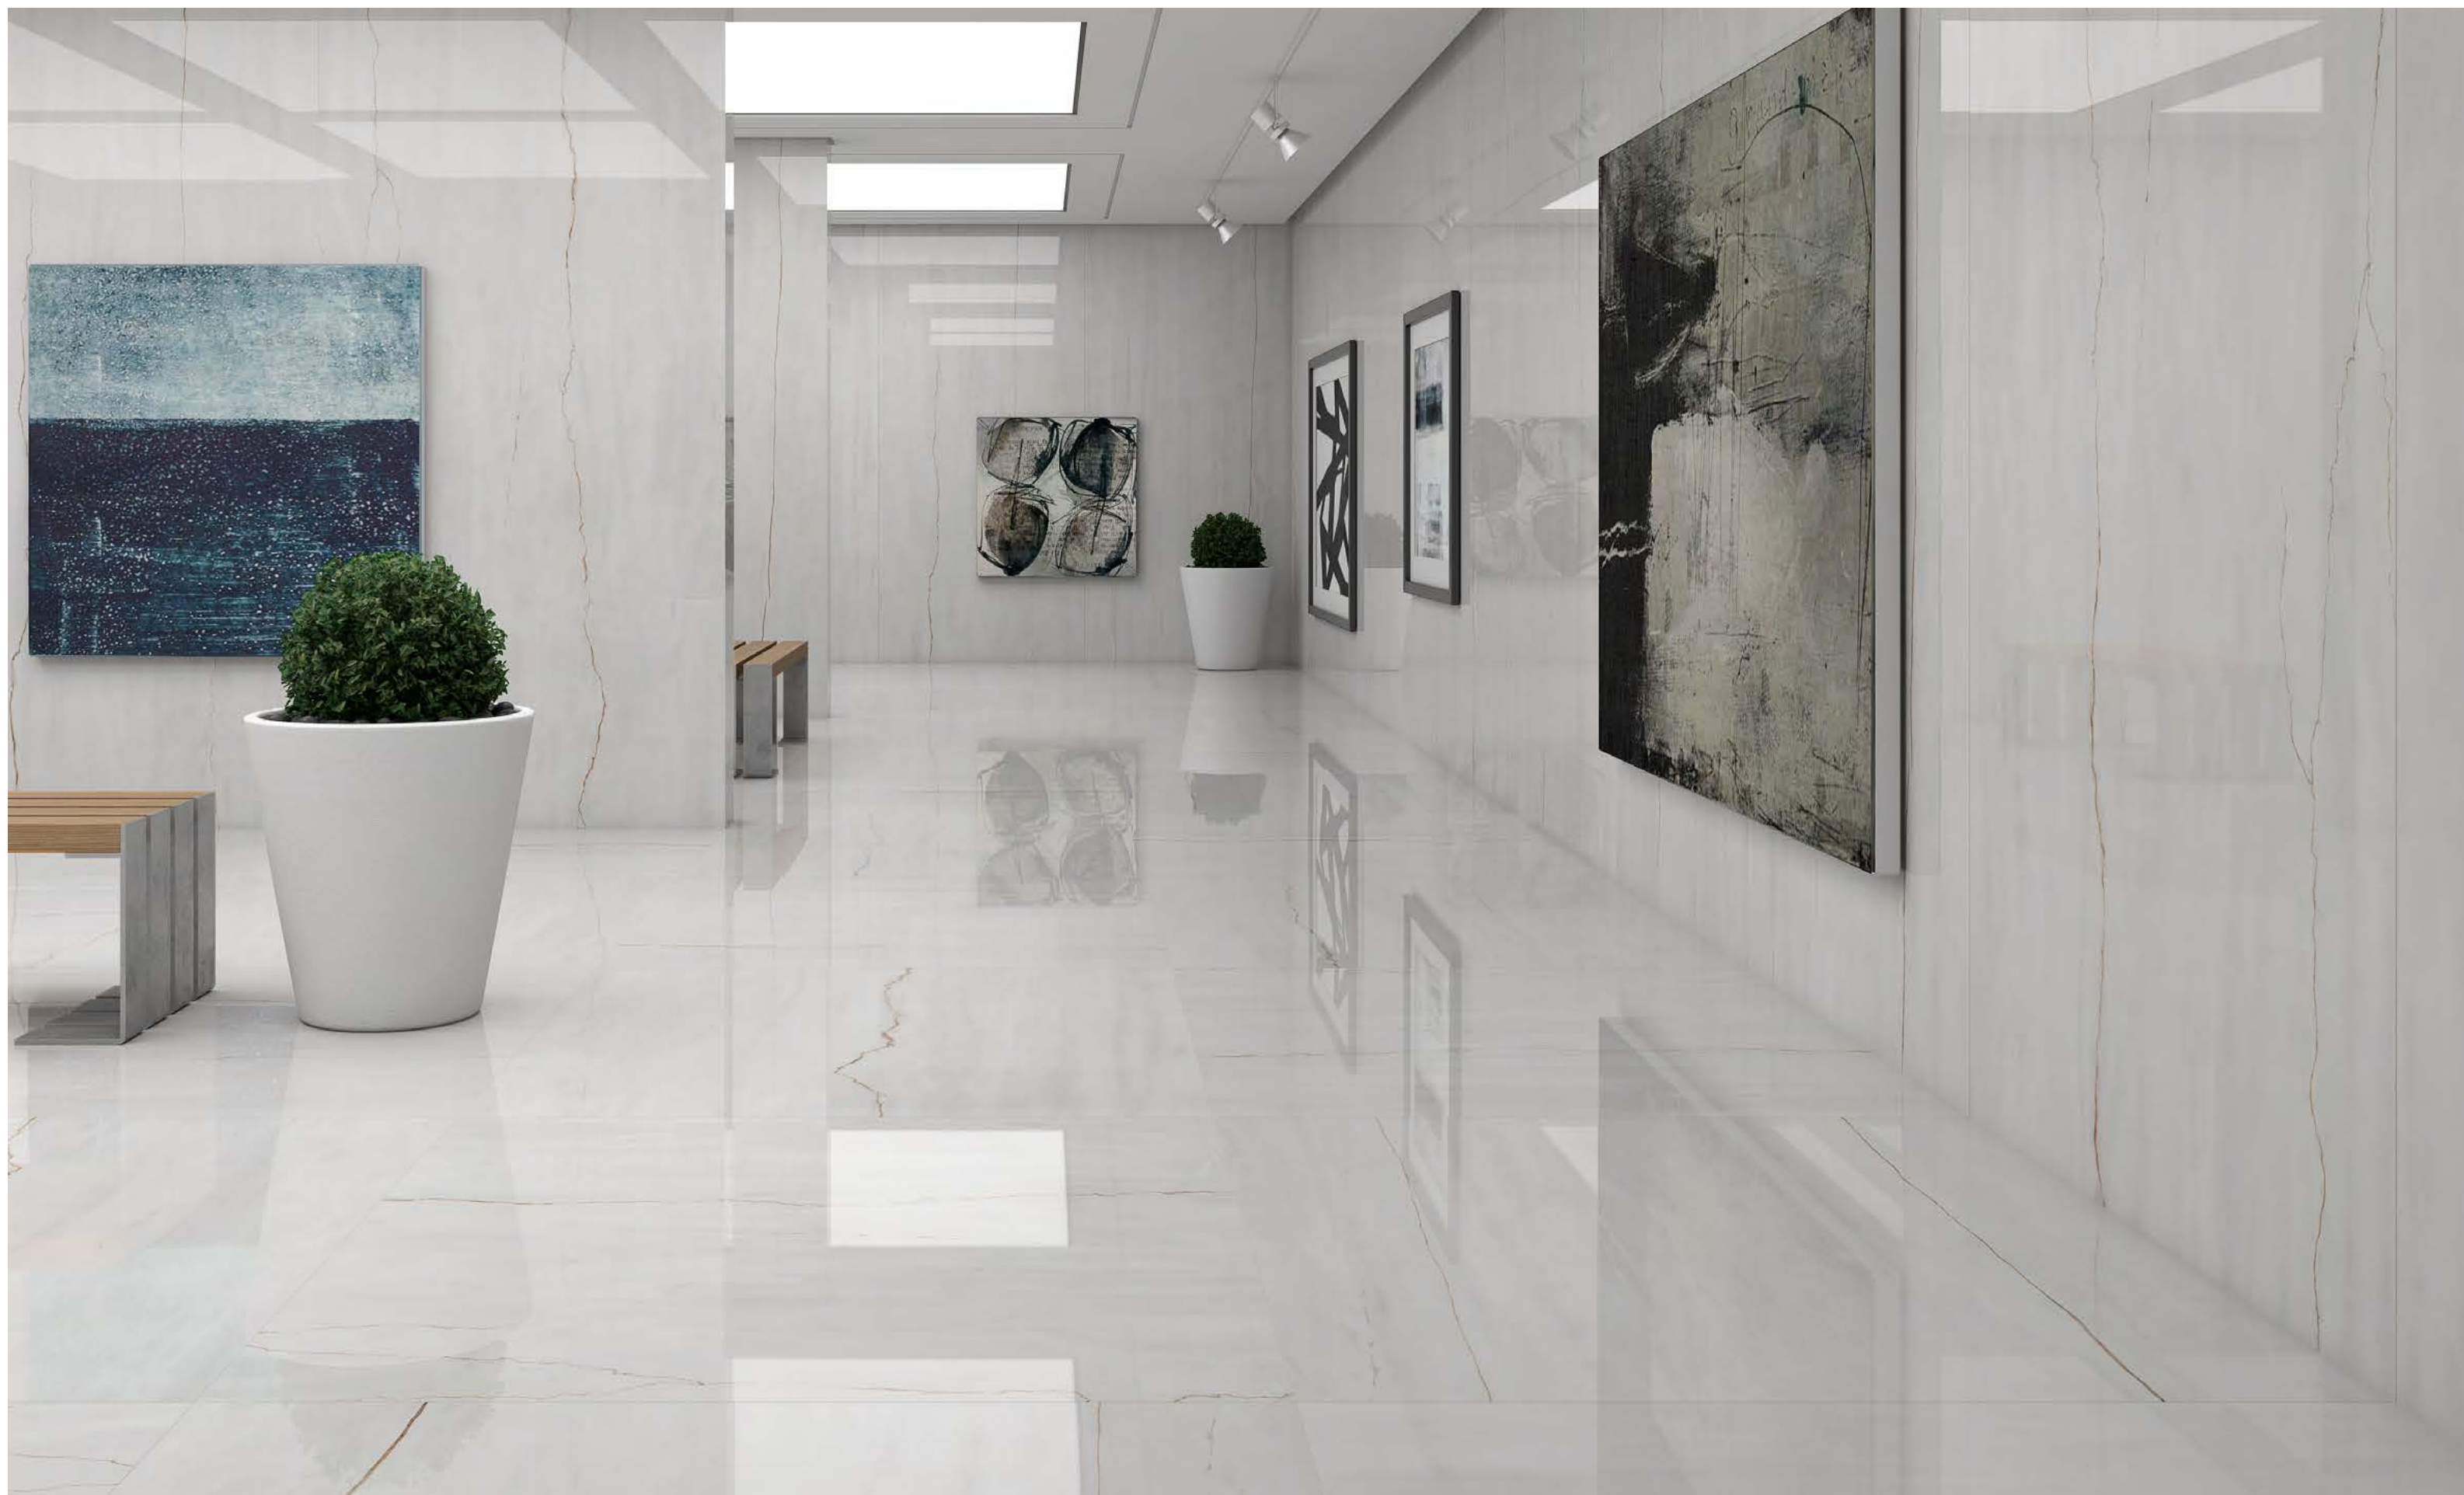

Massa WHITE Pulido 120x120 cm/48"x48"