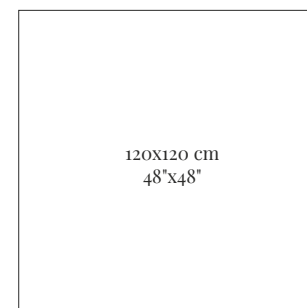

Marble / Mármol

Massa WHITE Pulido 120x120 cm/48"x48"

Resume: / Descripción General:

Glazed Porcelain Stoneware + Standard Body + Rectified + Polished
Gres Porcelánico Esmaltado + Pasta Std + Rectificado + Pulido

Colours: / Colores:

White

Massa
Series

Technical Data: / Datos Técnicos:

Series: <i>Nombre de la serie:</i>	Family: <i>Familia:</i>	Body: <i>Tipo de pasta:</i>	Surface Finish: <i>Acabado Superficial:</i>	Colour: <i>Color:</i>	Sizes: <i>Formato:</i>	Thickness: <i>Espesor:</i>
Massa	Glazed Porcelain Stoneware <i>Gres Porcelánico Esmaltado</i> (Rectified / <i>Rectificado</i>)	Std Body <i>Pasta Standard</i>	Polished <i>Pulido</i>	White	120X120cm 48"x48"	10,7 mm
					60X120cm 24"x48"	10,5 mm

Shade Variations: / Variación Gráfica:

Aesthetic classification: V.2 Slight Variation.
 Clasificación estética: V.2 Pequeña Variación.

Sizes: / Formatos:

Mosaic (Mesh / Malla)

30X30 cm/11.8"x11.8" P225

Hexagon (Mesh / Malla)