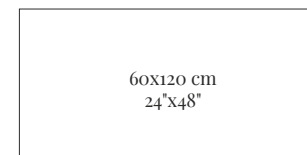

Colours: / Colores:

White

Massa
Series

Technical Data: / Datos Técnicos:

Series: <i>Nombre de la serie:</i>	Family: <i>Familia:</i>	Body: <i>Tipo de pasta:</i>	Surface Finish: <i>Acabado Superficial:</i>	Colour: <i>Color:</i>	Sizes: <i>Formato:</i>	Thickness: <i>Espesor:</i>
Massa	Glazed Porcelain Stoneware <i>Gres Porcelánico Esmaltado</i> (Rectified / <i>Rectificado</i>)	Std Body <i>Pasta Standard</i>	Polished <i>Pulido</i>	White	120X120cm 48"x48"	10,7 mm
					60X120cm 24"x48"	10,5 mm

Shade Variations: / Variación Gráfica:

Aesthetic classification: V.2 Slight Variation.
 Clasificación estética: V.2 Pequeña Variación.

Sizes: / Formatos:

Mosaic (Mesh / Malla)

30X30 cm/11.8"x11.8" P225

Hexagon (Mesh / Malla)