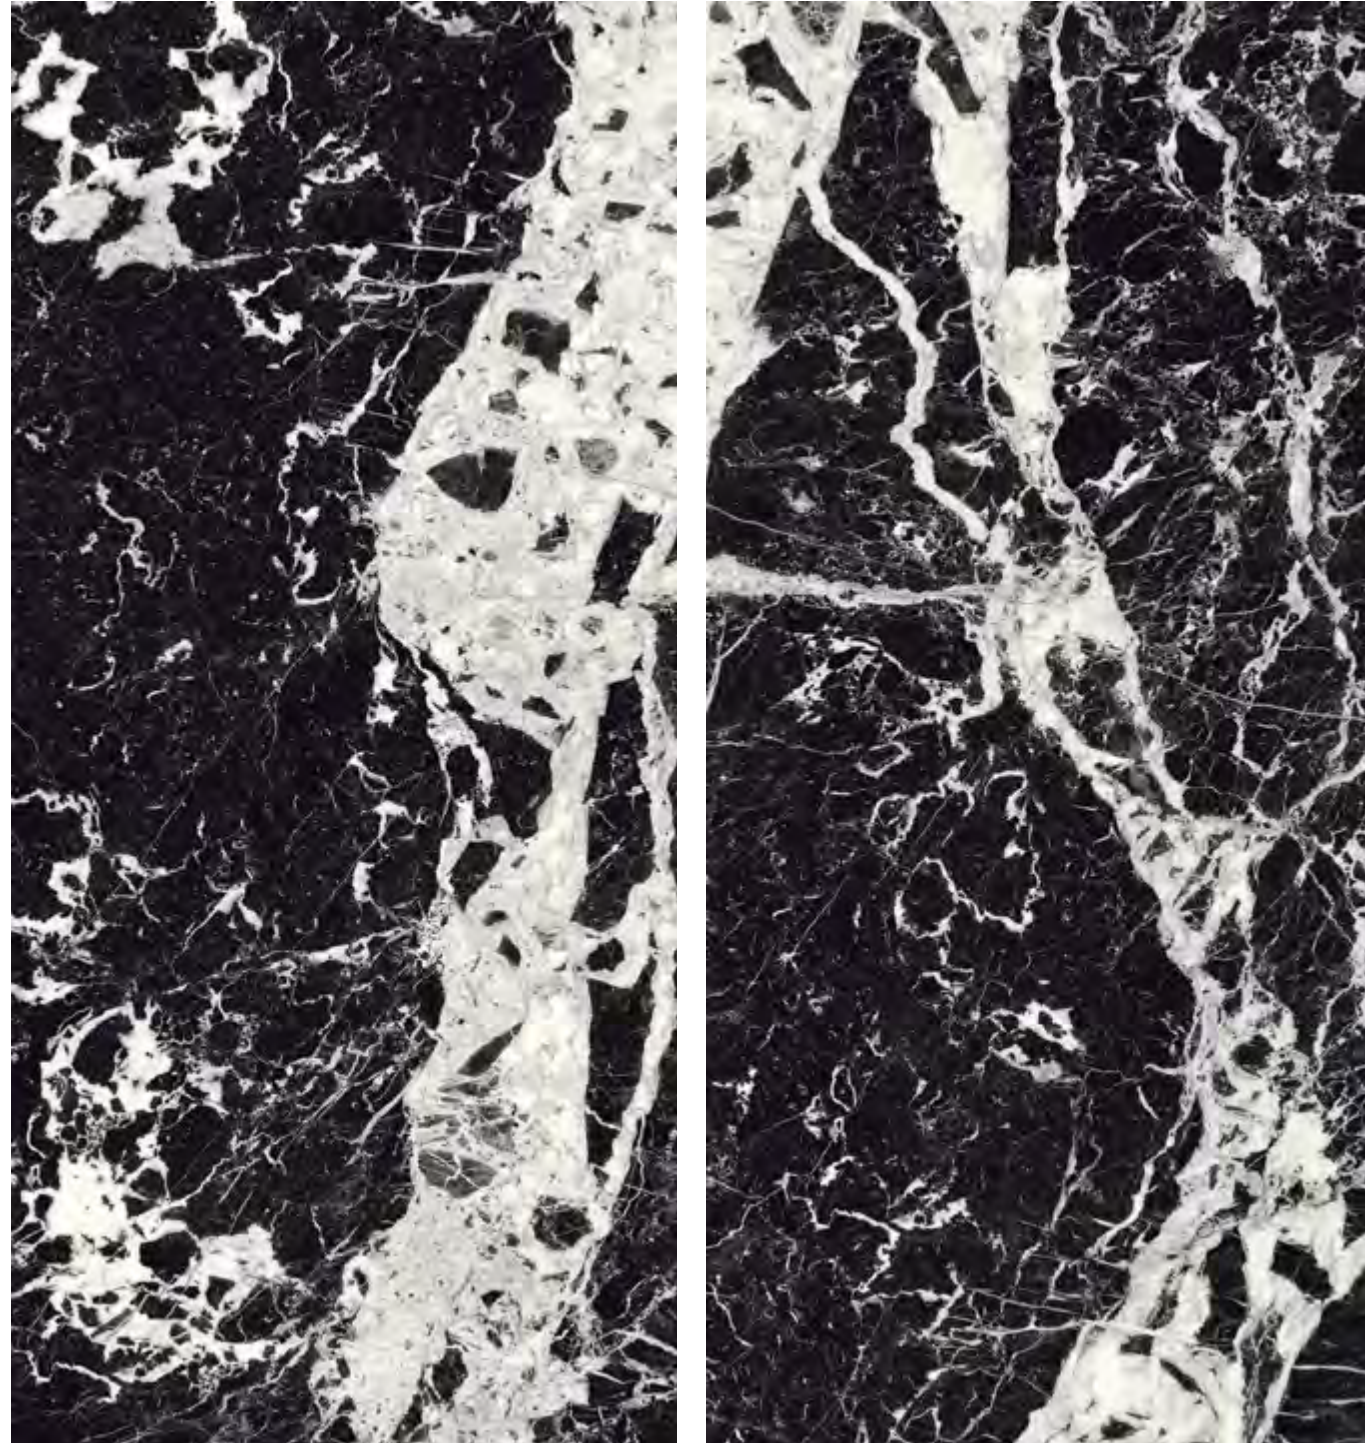

GLAZED PORCELAIN STONEWARE + STD BODY + RECTIFIED + POLISHED
GRES PORCELÁNICO ESMALTADO + PASTA STD + RECTIFICADO + PULIDO

Bla LAM GL

120x260 cm/48"x104"

MARBLE
MÁRMOLES

GRAND ANTIQUE POLISHED

AVAILABLE FORMATS. / FORMATOS DISPONIBLES:

Graphic Continuity

Ceramic sheet with graphic continuity in 4 designs served randomly.
Lamina cerámica con continuidad gráfica en 4 diseños que se sirve de forma aleatoria.

GLAZED PORCELAIN STONEWARE + STD BODY + RECTIFIED + PREMIUM POLISHED
GRES PORCELANICO ESMALTADO + PASTA STD + RECTIFICADO + PULIDO PREMIUM