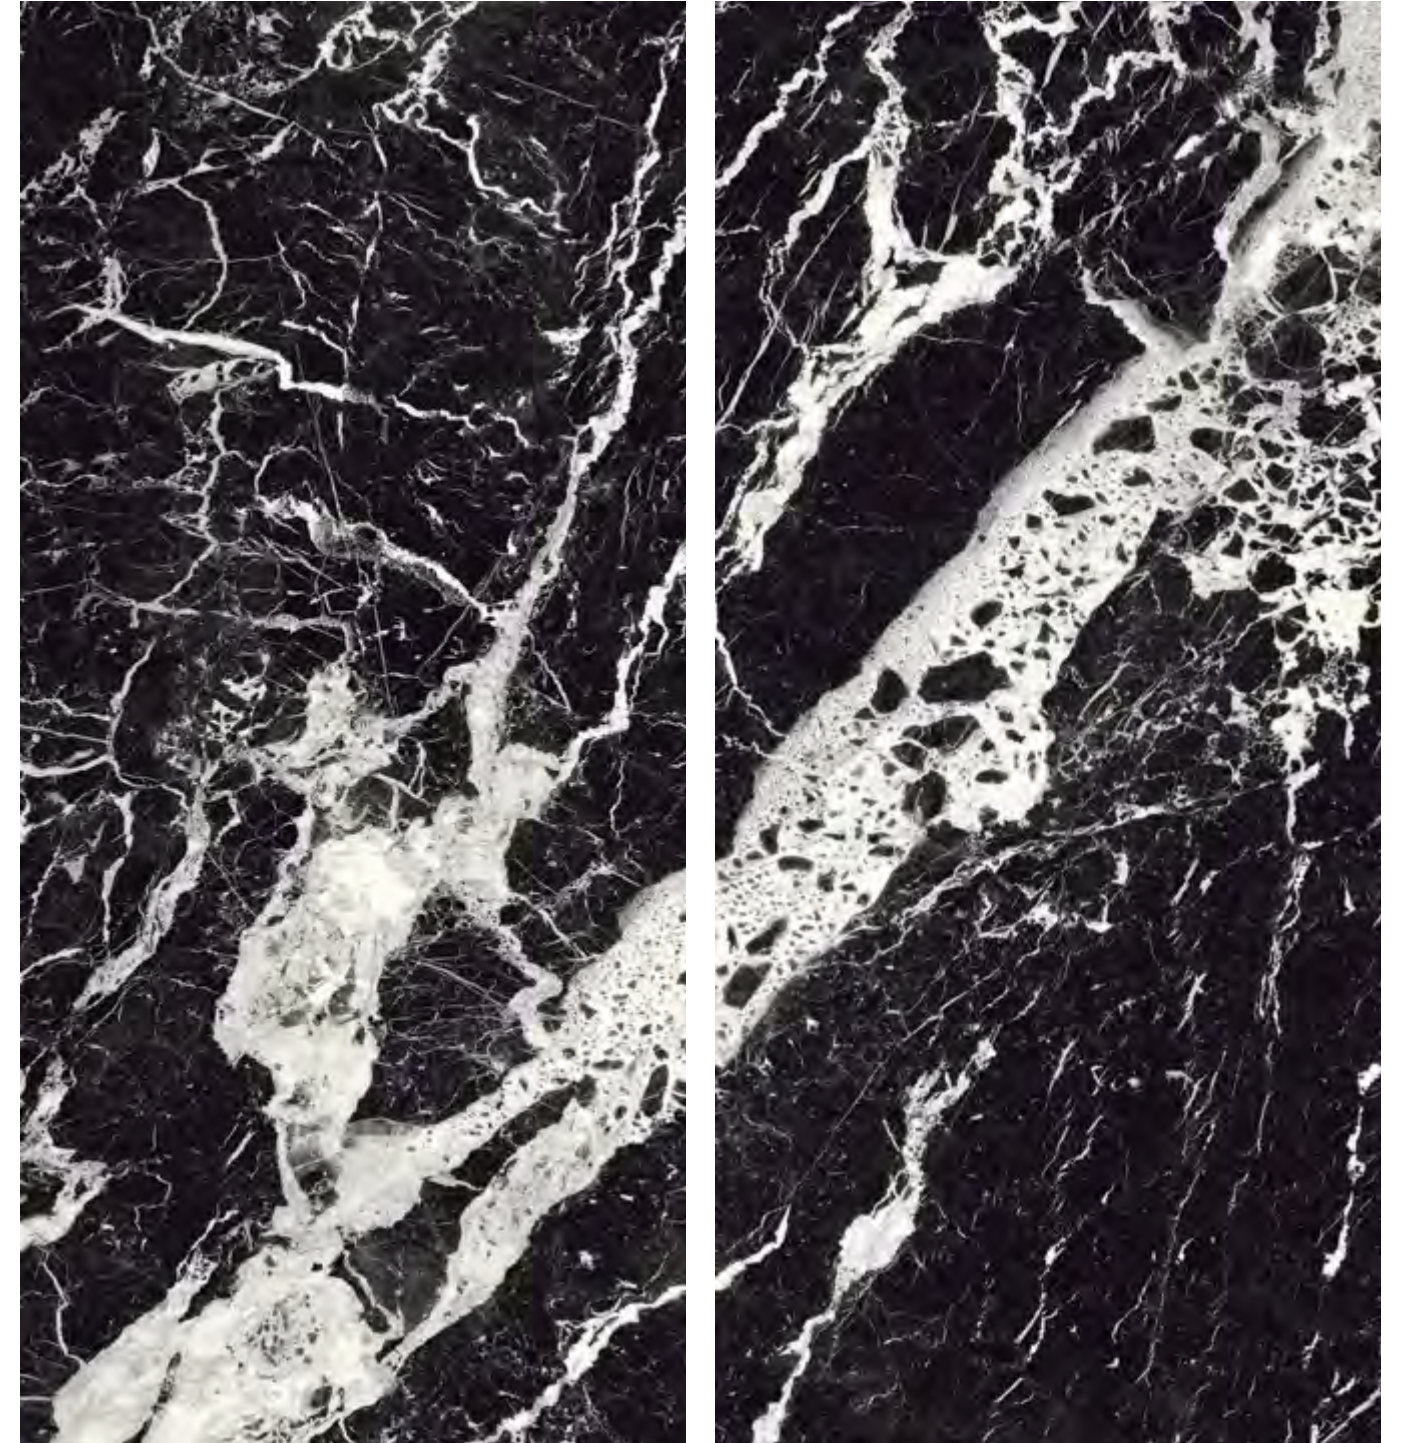

GLAZED PORCELAIN STONEWARE + STD BODY + RECTIFIED + POLISHED
GRES PORCELÁNICO ESMALTADO + PASTA STD + RECTIFICADO + PULIDO

Bla LAM GL

120x260 cm/48"x104"

MARBLE
MÁRMOLES

GRAND ANTIQUE POLISHED

AVAILABLE FORMATS. / FORMATOS DISPONIBLES:

Graphic Continuity

Ceramic sheet with graphic continuity in 4 designs served randomly.
Lamina cerámica con continuidad gráfica en 4 diseños que se sirve de forma aleatoria.

GLAZED PORCELAIN STONEWARE + STD BODY + RECTIFIED + PREMIUM POLISHED
GRES PORCELANICO ESMALTADO + PASTA STD + RECTIFICADO + PULIDO PREMIUM