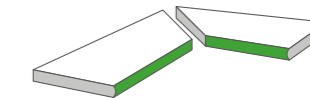

79

COLORI

COLOURS
COULEURS
FARBEN

BIANCO BEIGE GRIGIO TITANIO NERO

IMBALLI

PACKING
EMBALLAGE
VERPACKUNGSEINHEITEN

Formati / Sizes	pcs/box	m ² /box	kg/box	box/pallet	m ² /pallet	kg/pallet
40x80 Rett. sp. 20mm	2	0,640	28,90	24	15,360	708,10
80x80 Rett. sp. 20mm	1	0,640	28,70	40	25,600	1170,80
60x60 Rett. sp. 20mm	2	0,720	32,70	32	23,040	1060,90
30x60 Gradone Torato Lineare	3	-	24,30	-	-	-
30x60 Gradone Torato ang. DX/SX	3	-	24,30	-	-	-
30x60 Gradone Torato ang. Interno	2PZ=1CP	-	12,20	-	-	-
30x60x5 Elemento L costa retta Lineare	2	-	18,40	-	-	-
30x60x5 Elemento L costa retta ang. DX/SX	2	-	19,50	-	-	-
20x60 Griglia	4	-	21,80	-	-	-

PEZZI SPECIALI

SPECIAL ITEMS
PIÈCES SPECIALES
FORMTEILE

GRADONE TORATO LINEARE
30x60 (11³/₄"x23⁹/₁₆")
XAU3GL2 BEIGE
XAU3GL1 BIANCO
XAU3GL4 GRIGIO
XAU3GL7 NERO
XAU3GL77 TITANIO

70

GRADONE TORATO ANG. DX
30x60 (11³/₄"x23⁹/₁₆")
XAU3AGDX2 BEIGE
XAU3AGDX1 BIANCO
XAU3AGDX4 GRIGIO
XAU3AGDX7 NERO
XAU3AGDX77 TITANIO

78

GRADONE TORATO ANG. SX
30x60 (11³/₄"x23⁹/₁₆")
XAU3AGSX2 BEIGE
XAU3AGSX1 BIANCO
XAU3AGSX4 GRIGIO
XAU3AGSX7 NERO
XAU3AGSX77 TITANIO

78

GRADONE TORATO ANG. INT.
30x60 (11³/₄"x23⁹/₁₆")
XAU3AGI2 BEIGE
XAU3AGI1 BIANCO
XAU3AGI4 GRIGIO
XAU3AGI7 NERO
XAU3AGI77 TITANIO