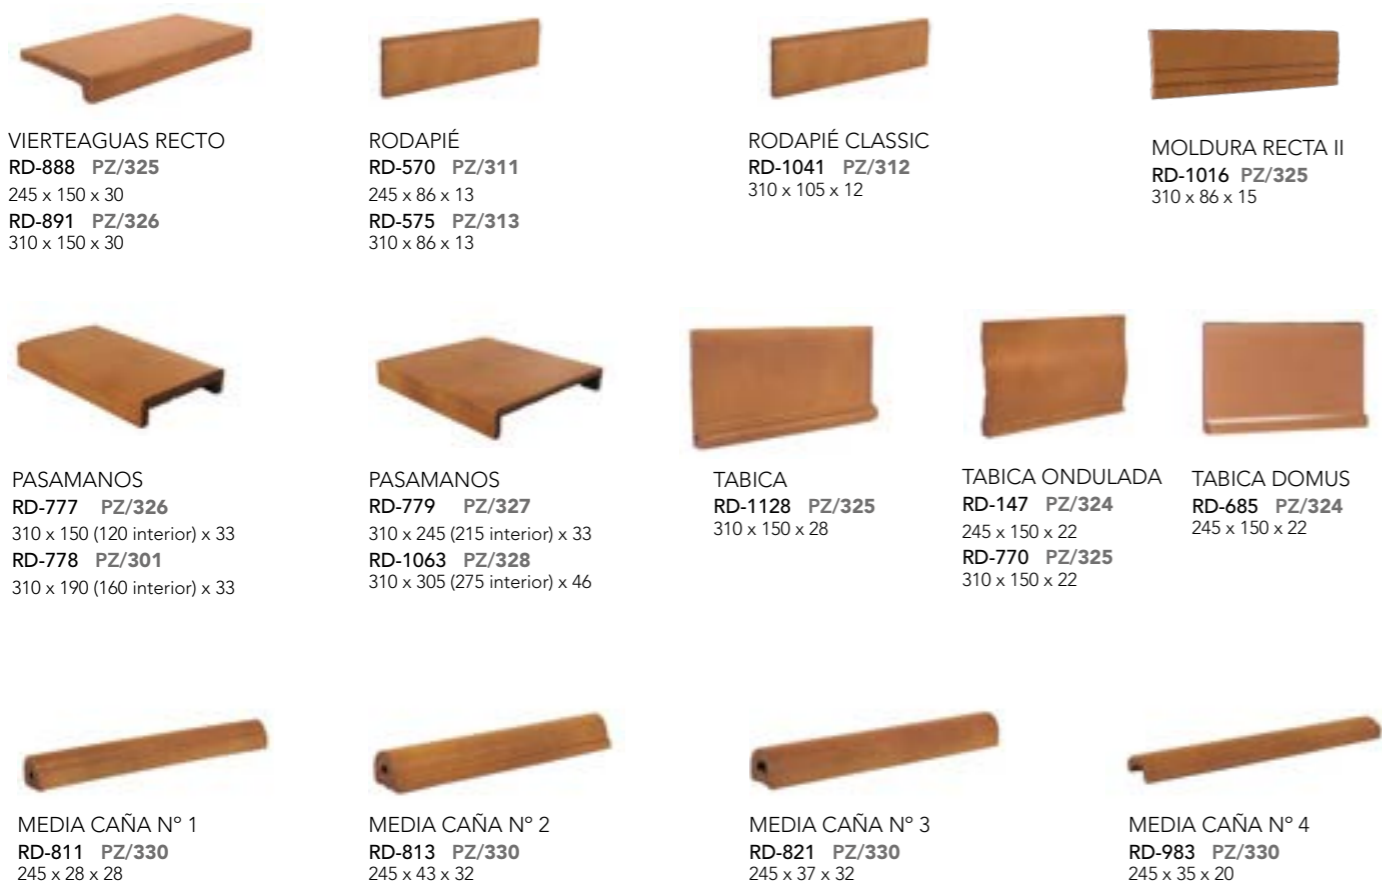

Piezas especiales / Special pieces

VIERTEAGUAS RECTO
RD-888 PZ/325
245 x 150 x 30
RD-891 PZ/326
310 x 150 x 30

RODAPIÉ
RD-570 PZ/311
245 x 86 x 13
RD-575 PZ/313
310 x 86 x 13

RODAPIÉ CLASSIC
RD-1041 PZ/312
310 x 105 x 12

MOLDURA RECTA II
RD-1016 PZ/325
310 x 86 x 15

PASAMANOS
RD-777 PZ/326
310 x 150 (120 interior) x 33
RD-778 PZ/301
310 x 190 (160 interior) x 33

PASAMANOS
RD-779 PZ/327
310 x 245 (215 interior) x 33
RD-1063 PZ/328
310 x 305 (275 interior) x 46

TABICA
RD-1128 PZ/325
310 x 150 x 28

TABICA ONDULADA
RD-147 PZ/324
245 x 150 x 22
RD-770 PZ/325
310 x 150 x 22

TABICA DOMUS
RD-685 PZ/324
245 x 150 x 22

MEDIA CAÑA Nº 1
RD-811 PZ/330
245 x 28 x 28

MEDIA CAÑA Nº 2
RD-813 PZ/330
245 x 43 x 32

MEDIA CAÑA Nº 3
RD-821 PZ/330
245 x 37 x 32

MEDIA CAÑA Nº 4
RD-983 PZ/330
245 x 35 x 20

Embalaje | Packing

FORMATOS / DIMENSIONS / FORMATS mm	CAJA / BOX / BOÎTES			PALETS / PALLETS / PALETES	
	Piezas ml / Pieces lm / Pièces ml	Piezas / Pieces / pièces	Kg	Cajas / Box / Boîtes	Kg
VIERTEAGUAS RECTO 245X150X30	4,0	14	16,3	52	848
VIERTEAGUAS RECTO 310X150X30	3,2	10	12,6	52	655
RODAPIÉ 245X86X13	4,0	34	17	64	1.088
RODAPIÉ 310x86x13	• 3,2	32	17,2	72	1.238,4
LISTELO 310x73x14	3,2	22	15		
LOSETA 310x150x14	3,2	16	21,9		
TACO 150x150x14	6,4	24	16,7		
MOLDURA RECTA II 310x86x15	• 3,2	18	14,2		
TABICA 310x150x28	• 3,2	16	20,6	52	1.071,2
TABICA DOMUS 310X150X20	3,2	16	19,1	52	993
TABICA G1 310x150x28	3,2	16	17,5	52	910
TABICA ONDULADA 310x150x22	3,2	14	16,5	52	858
PASAMANOS 310x150x33 120 interior / inner	• 3,2	12	15,8	36	569
PASAMANOS 310x190x33 160 interior / inner	• 3,2	12	18,4	30	552
PASAMANOS 310x245x38 215 interior / inner	• 3,2	8	15,7	36	565
PASAMANOS 310x305x46 275 interior / inner	• 3,2	4	12,3	45	554
MEDIA CAÑA Nº1 245x28x28	4,0	16	4,9	128	627
MEDIA CAÑA Nº2 245x43x32	4,0	12	5,3	128	678
MEDIA CAÑA Nº3 245x37x32	4,0	12	4,9	128	627
MEDIA CAÑA Nº4 245x35x20	4,0	18	3,6	128	461

Los artículos que se venden por m² se sirven contando la junta entre piezas. / Items sold by sqm are served counting the joint between pieces.
• Consultar disponibilidad / • Check availability *Hasta final de existencias / *Available while stocks lasts ^R Rectificada / ^R Rectified