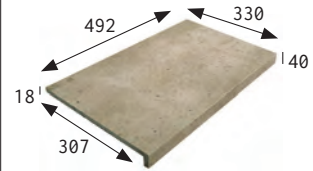

PELDAÑO REDONDEADO 33
ROUNDED STAIR-TREAD 33

PELDAÑO REDONDEADO 50
ROUNDED STAIR-TREAD 50

ESQUINA REDONDEADA
ROUNDED STAIR-TREAD CORNER

ZANQUÍN IZDA.
STRING LEFT SIDE

ZANQUÍN DCHA.
STRING RIGHT SIDE

PELDAÑO RECTO
STRAIGHT STAIR-TREAD

PELDAÑO RECTO 50
STRAIGHT STAIR-TREAD 50

RODAPIÉ
SKIRTING BOARD

PELDAÑO REDONDEADO 33 ROUNDED STAIR-TREAD 33

330x330x18 mm

Cod. 903971 ·PZ270·

Cod. 904480 ·PZ270·

Cod. 903978 ·PZ270·

Cod. 904606 ·PZ270·