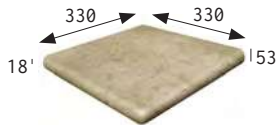

Escanea el QR para ver
el video de la serie
ORION completa
Scan the QR to see the
video of the complete
ORION series

Colores Colors

Beige

Gris

Jade

Antracita

Piezas Pieces

PELDAÑO REDONDEADO
ROUNDED STAIR-TREAD

PELDAÑO REDONDEADO 33
ROUNDED STAIR-TREAD 33

PELDAÑO REDONDEADO 50
ROUNDED STAIR-TREAD 50

ESQUINA REDONDEADA
ROUNDED STAIR-TREAD CORNER

ZANQUÍN IZDA.
STRING LEFT SIDE

ZANQUÍN DCHA.
STRING RIGHT SIDE

PELDAÑO RECTO
STRAIGHT STAIR-TREAD