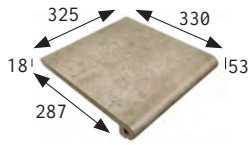

Escanea el QR para ver
el video de la serie
ORION completa
Scan the QR to see the
video of the complete
ORION series

Colores Colors

Beige

Gris

Jade

Antracita

Piezas Pieces

PELDAÑO REDONDEADO
ROUNDED STAIR-TREAD

PELDAÑO REDONDEADO 33
ROUNDED STAIR-TREAD 33

PELDAÑO REDONDEADO 50
ROUNDED STAIR-TREAD 50

ESQUINA REDONDEADA
ROUNDED STAIR-TREAD CORNER

ZANQUÍN IZDA.
STRING LEFT SIDE

ZANQUÍN DCHA.
STRING RIGHT SIDE

PELDAÑO RECTO
STRAIGHT STAIR-TREAD