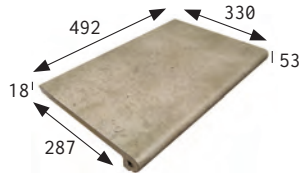

Escanea el QR para ver
el video de la serie
ORION completa
Scan the QR to see the
video of the complete
ORION series

Colores Colors

Beige

Gris

Jade

Antracita

Piezas Pieces

PELDAÑO REDONDEADO
ROUNDED STAIR-TREAD

PELDAÑO REDONDEADO 33
ROUNDED STAIR-TREAD 33

PELDAÑO REDONDEADO 50
ROUNDED STAIR-TREAD 50

ESQUINA REDONDEADA
ROUNDED STAIR-TREAD CORNER

ZANQUÍN IZDA.
STRING LEFT SIDE

ZANQUÍN DCHA.
STRING RIGHT SIDE

PELDAÑO RECTO
STRAIGHT STAIR-TREAD