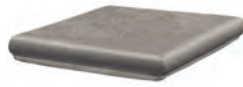

Escanea el QR para ver
el video de la serie
ORION completa
Scan the QR to see the
video of the complete
ORION series

Colores Colors

Beige

Gris

Jade

Antracita

Piezas Pieces

PELDAÑO REDONDEADO
ROUNDED STAIR-TREAD

PELDAÑO REDONDEADO 50 ROUNDED STAIR-TREAD 50

492x330x18 mm

Cod. 904492 ·PZ355·

Cod. 904481 ·PZ355·

Cod. 904488 ·PZ355·

Cod. 904607 ·PZ355·

ESQUINA REDONDEADA ROUNDED STAIR-TREAD CORNER

330x330x14 mm

Cod. 903972 ·PZ555·

Cod. 904483 ·PZ555·

Cod. 903979 ·PZ555·

Cod. 904609 ·PZ555·

ZANQUÍN REDONDEADO IZDA. ROUNDED STRING LEFT SIDE

390x80/200x100x168 mm

Cod. 903973 ·PZ160·

Cod. 904485 ·PZ160·