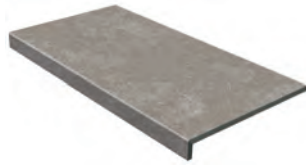

Beige

Gris

Jade

Antracita

ORION

PELDAÑO RECTO 50 STRAIGHT STAIR-TREAD 50

492x330x18 mm

Cod. 904493 · PZ355 ·