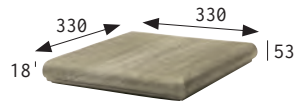

Escanea el QR para ver
el video de la serie
COLUMBIA completa
Scan the QR to see the
video of the complete
COLUMBIA series

COLUMBIA

ESMALTADOS GLAZED TILES

Colores Colors

Beige

Aguamarina

Piezas Pieces

PELDAÑO REDONDEADO 33 ROUNDED STAIR-TREAD 33

325x330x18 mm

Cod. 901659 · PZ275 ·

Cod. 901660 · PZ275 ·

ESQUINA REDONDEADA ROUNDED STAIR-TREAD CORNER

330x330x18 mm

Cod. 901662 · PZ555 ·

Cod. 901663 · PZ555 ·

ZANQUÍN IZDA. STRING LEFT SIDE

390x80/200x100x16 mm

Cod. 901665 · PZ160 ·

Cod. 901666 · PZ160 ·

ZANQUÍN DCHA. STRING RIGHT SIDE

390x80/200x100x16 mm

Cod. 901668 · PZ160 ·

Cod. 901669 · PZ160 ·

RODAPIÉ SKIRTING BOARD