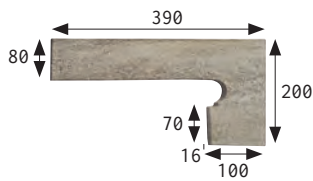

325x330x18 mm

Cod. 901659 · PZ275 ·

Cod. 901660 · PZ275 ·

ESQUINA REDONDEADA ROUNDED STAIR-TREAD CORNER

330x330x18 mm

Cod. 901662 · PZ555 ·

Cod. 901663 · PZ555 ·

ZANQUÍN IZDA. STRING LEFT SIDE

390x80/200x100x16 mm

Cod. 901665 · PZ160 ·

Cod. 901666 · PZ160 ·

ZANQUÍN DCHA. STRING RIGHT SIDE

390x80/200x100x16 mm

Cod. 901668 · PZ160 ·

Cod. 901669 · PZ160 ·

RODAPIÉ SKIRTING BOARD

325x80x16 mm

Cod. 901671 · ML160 ·

Cod. 901672 · ML160 ·