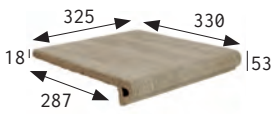

Escanea el QR para ver
el video de la serie
COLUMBIA completa
Scan the QR to see the
video of the complete
COLUMBIA series

COLUMBIA

ESMALTADOS GLAZED TILES

Colores Colors

Beige

Aguamarina

Piezas Pieces

PELDAÑO REDONDEADO 33 ROUNDED STAIR-TREAD 33

325x330x18 mm

Cod. 901659 · PZ275 ·

Cod. 901660 · PZ275 ·

ESQUINA REDONDEADA ROUNDED STAIR-TREAD CORNER

330x330x18 mm

Cod. 901662 · PZ555 ·

Cod. 901663 · PZ555 ·

ZANQUÍN IZDA. STRING LEFT SIDE

390x80/200x100x16 mm

Cod. 901665 · PZ160 ·

Cod. 901666 · PZ160 ·

ZANQUÍN DCHA. STRING RIGHT SIDE

390x80/200x100x16 mm

Cod. 901668 · PZ160 ·

Cod. 901669 · PZ160 ·

RODAPIÉ SKIRTING BOARD

325x80x16 mm

Cod. 901671 · ML160 ·

Cod. 901672 · ML160 ·