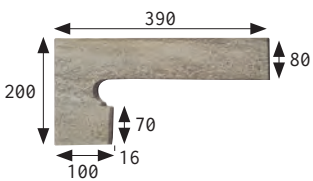

Escanea el QR para ver
el video de la serie
COLUMBIA completa
Scan the QR to see the
video of the complete
COLUMBIA series

COLUMBIA

ESMALTADOS GLAZED TILES

Colores Colors

Beige

Aguamarina

Piezas Pieces

PELDAÑO REDONDEADO 33 ROUNDED STAIR-TREAD 33

325x330x18 mm

Cod. 901659 · PZ275 ·

Cod. 901660 · PZ275 ·

ESQUINA REDONDEADA ROUNDED STAIR-TREAD CORNER

330x330x18 mm

Cod. 901662 · PZ555 ·

Cod. 901663 · PZ555 ·

ZANQUÍN IZDA. STRING LEFT SIDE

390x80/200x100x16 mm

Cod. 901665 · PZ160 ·

Cod. 901666 · PZ160 ·

ZANQUÍN DCHA. STRING RIGHT SIDE

390x80/200x100x16 mm

Cod. 901668 · PZ160 ·

Cod. 901669 · PZ160 ·

RODAPIÉ SKIRTING BOARD

325x80x16 mm

Cod. 901671 · ML160 ·

Cod. 901672 · ML160 ·