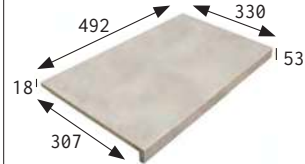

Escanea el QR para ver
el video de la serie
CAPRI completa
Scan the QR to see the
video of the complete
CAPRI series

Colores Colors

Piezas Pieces

PELDAÑO REDONDEADO
ROUNDED STAIR-TREAD

PELDAÑO REDONDEADO 33
ROUNDED STAIR-TREAD 33

PELDAÑO REDONDEADO 50
ROUNDED STAIR-TREAD 50

ESQUINA REDONDEADA
ROUNDED STAIR-TREAD CORNER

ZANQUÍN IZDA.
STRING LEFT SIDE

ZANQUÍN DCHA.
STRING RIGHT SIDE

PELDAÑO RECTO
STRAIGHT STAIR-TREAD

PELDAÑO RECTO 50
STRAIGHT STAIR-TREAD 50

RODAPIÉ
SKIRTING BOARD

PELDAÑO REDONDEADO 33 ROUNDED STAIR-TREAD 33

330x330x18 mm

Cod. 905084 ·PZ270·

Cod. 905085 ·PZ270·

Cod. 905086 ·PZ270·

Cod. 905087 ·PZ270·

Cod. 905652 ·PZ270·