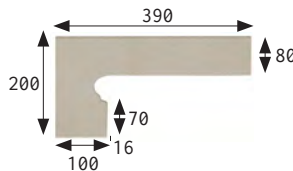

Escanea el QR para ver
el video de la serie
CAPRI completa
Scan the QR to see the
video of the complete
CAPRI series

Colores Colors

Piezas Pieces

PELDAÑO REDONDEADO
ROUNDED STAIR-TREAD

PELDAÑO REDONDEADO 33
ROUNDED STAIR-TREAD 33

PELDAÑO REDONDEADO 50
ROUNDED STAIR-TREAD 50

ESQUINA REDONDEADA
ROUNDED STAIR-TREAD CORNER

ZANQUÍN IZDA.
STRING LEFT SIDE

ZANQUÍN DCHA.
STRING RIGHT SIDE

PELDAÑO RECTO
STRAIGHT STAIR-TREAD

PELDAÑO RECTO 50
STRAIGHT STAIR-TREAD 50

Cod. 905148 ·PZ555·

ZANQUÍN REDONDEADO IZDA. ROUNDED STRING LEFT SIDE

390x80/200x100x168 mm

Cod. 905104 ·PZ160·

Cod. 905105 ·PZ160·

Cod. 905106 ·PZ160·

Cod. 905107 ·PZ160·

Cod. 905657 ·PZ160·