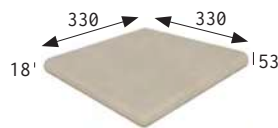

Escanea el QR para ver
el video de la serie
CAPRI completa
Scan the QR to see the
video of the complete
CAPRI series

Colores Colors

Piezas Pieces

PELDAÑO REDONDEADO
ROUNDED STAIR-TREAD

PELDAÑO REDONDEADO 33
ROUNDED STAIR-TREAD 33

PELDAÑO REDONDEADO 50
ROUNDED STAIR-TREAD 50

ESQUINA REDONDEADA
ROUNDED STAIR-TREAD CORNER

ZANQUÍN IZDA.
STRING LEFT SIDE

ZANQUÍN DCHA.
STRING RIGHT SIDE

PELDAÑO RECTO
STRAIGHT STAIR-TREAD

PELDAÑO RECTO 50
STRAIGHT STAIR-TREAD 50