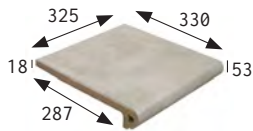

Escanea el QR para ver
el video de la serie
CAPRI completa
Scan the QR to see the
video of the complete
CAPRI series

Colores Colors

Piezas Pieces

PELDAÑO REDONDEADO
ROUNDED STAIR-TREAD

PELDAÑO REDONDEADO 33
ROUNDED STAIR-TREAD 33

PELDAÑO REDONDEADO 50
ROUNDED STAIR-TREAD 50

ESQUINA REDONDEADA
ROUNDED STAIR-TREAD CORNER

ZANQUÍN IZDA.
STRING LEFT SIDE

ZANQUÍN DCHA.
STRING RIGHT SIDE

PELDAÑO RECTO
STRAIGHT STAIR-TREAD

PELDAÑO RECTO 50
STRAIGHT STAIR-TREAD 50