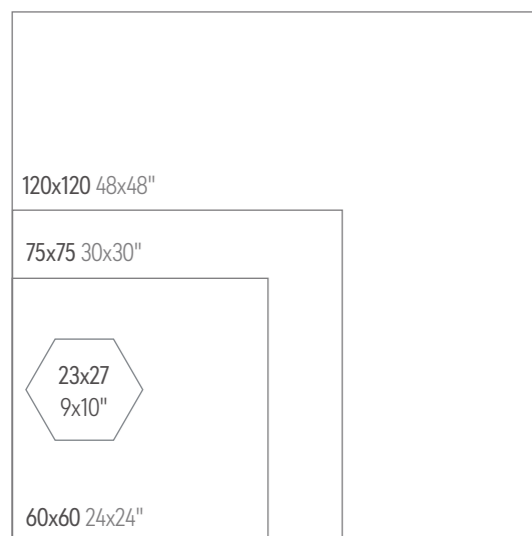

WHITE SOUL

PORCELÁNICO Y PASTA BLANCA · PORCELAIN & WHITE BODY

FORMATOS FORMATS

FLOOR
White Soul Polished 75x75 Rect.

WALL
White Soul Matt 30x60
FLOOR
White Soul Matt 59,5x59,5 Rect.

WHITE SOUL

120x120 48"x48" 60x120 24"x48" 75x75 30"x30" 60x60 24"x24" 30x60 12"x24" 23x27 9"x10"

PORCELÁNICO · PORCELAIN

120x120 · 48x48"
10 diseños /design
60x120 · 24x48"
9 diseños /design
75x75 · 30x30"
8 diseños /design
60x60 · 24x24"
11 diseños /design
30x60 · 12x24"
37 diseños /design
23x27 · 9x10"
16 diseños /design

WHITE SOUL

30x90 12"x36" 60x60 24"x24"

PASTA BLANCA Y PORCELÁNICO · WHITE BODY & PORCELAIN

White Soul

White Heart

Decor Soul

B69 White Soul Shiny 29,5x90 Rect.

B59 Decor Soul Shiny 29,5x90 Rect.

Decor Soul 30x90 · 12x36"
 3 diseño /design