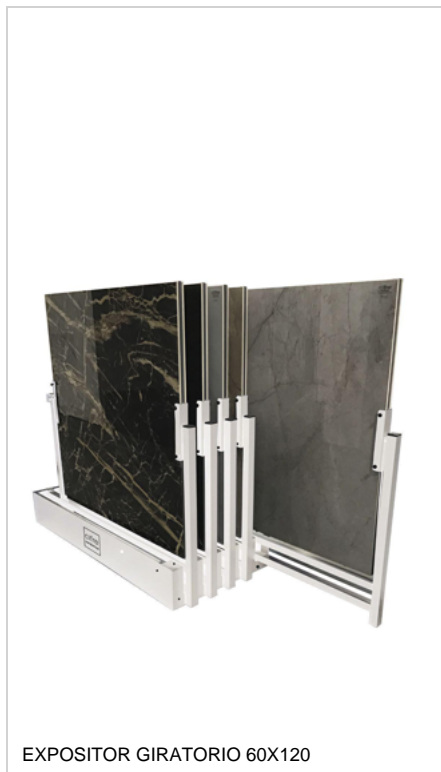

BLACK GOLDEN PULIDO | 120x120 (48"x48")
G.192 | Porcelain | Coloured body

BLACK GOLDEN PULIDO | 60x120 (24"x48")
G.177 | Porcelain | White body tile

HEXAGONO BLACK GOLDEN PULIDO | 30x30 (12"x12")
SP.2051 | Porcelain | White body tile

MOSAICO BLACK GOLDEN PULIDO | 30x30 (12"x12")
SP.2041 | Porcelain | White body tile

PHOTO GALLERY

BOARDS

DISPLAYS

EXPOSITOR GIRATORIO 60X120

CUNA 60X120

EXPOSITOR 75X150

TOTEM XLIFE 2PZ · 4 PZ

TOTEM 1 PZ XLIFE

EXPOSITOR GIRATORIO 120X120 5 PZ 10PZ

PACKING

Size	TYPE OF PRODU...	units/box	m ² /box	kg/box	boxes/pallet	m ² /pallet	kg/pallet
120x120 (48"x48")	Base	1	1.44	32.33	30	43.20	970
120x260 (48"x102")	Base	1	3.12	49.98	24	74.88	1200
30x30 (12"x12")	Mosaic	9	0.81	21.79	44	35.64	959
60x120 (24"x48")	Base	2	1.44	29.43	35	50.40	1030