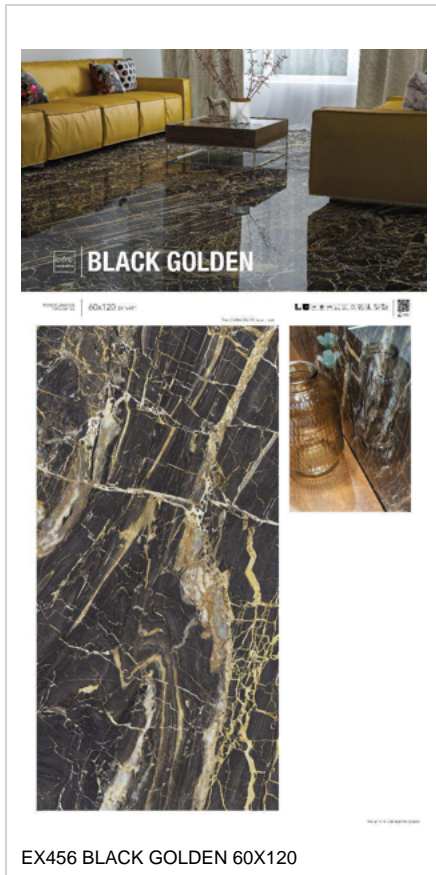

BLACK GOLDEN PULIDO | 120x120 (48"x48")
G.192 | Porcelain | Coloured body

BLACK GOLDEN PULIDO | 60x120 (24"x48")
G.177 | Porcelain | White body tile

HEXAGONO BLACK GOLDEN PULIDO | 30x30 (12"x12")
SP.2051 | Porcelain | White body tile

MOSAICO BLACK GOLDEN PULIDO | 30x30 (12"x12")
SP.2041 | Porcelain | White body tile

PHOTO GALLERY

BOARDS

DISPLAYS

EXPOSITOR GIRATORIO 60X120

CUNA 60X120

EXPOSITOR 75X150

TOTEM XLIFE 2PZ · 4 PZ