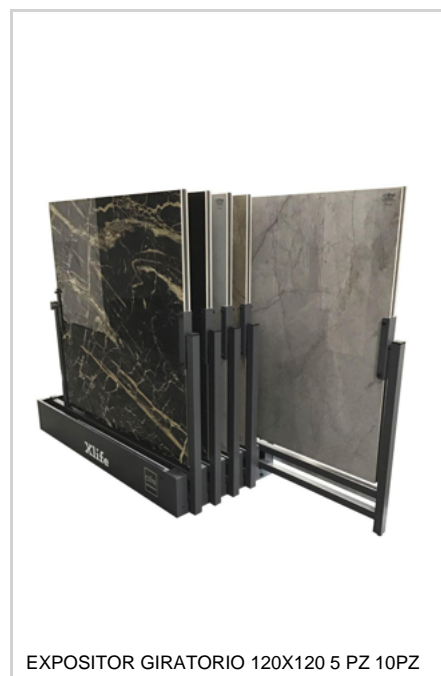

BLACK GOLDEN PULIDO | 120x120 (48"x48")
G.192 | Porcelain | Coloured body

BLACK GOLDEN PULIDO | 60x120 (24"x48")
G.177 | Porcelain | White body tile

HEXAGONO BLACK GOLDEN PULIDO | 30x30 (12"x12")
SP.2051 | Porcelain | White body tile

MOSAICO BLACK GOLDEN PULIDO | 30x30 (12"x12")
SP.2041 | Porcelain | White body tile

PHOTO GALLERY

BOARDS

DISPLAYS

EXPOSITOR GIRATORIO 60X120

CUNA 60X120

EXPOSITOR 75X150

TOTEM XLIFE 2PZ · 4 PZ

TOTEM 1 PZ XLIFE

EXPOSITOR GIRATORIO 120X120 5 PZ 10PZ

PACKING

Size	TYPE OF PRODU...	units/box	m ² /box	kg/box	boxes/pallet	m ² /pallet	kg/pallet
120x120 (48"x48")	Base	1	1.44	32.33	30	43.20	970
120x260 (48"x102")	Base	1	3.12	49.98	24	74.88	1200
30x30 (12"x12")	Mosaic	9	0.81	21.79	44	35.64	959
60x120 (24"x48")	Base	2	1.44	29.43	35	50.40	1030