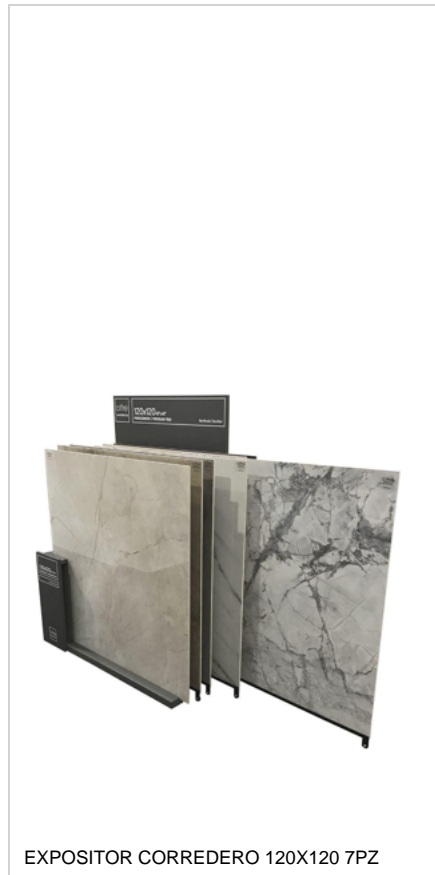

MOSAICO BLACK GOLDEN PULIDO | 30x30 (12"x12")
SP.2041 | Porcelain | White body tile

PHOTO GALLERY

BOARDS

DISPLAYS

EXPOSITOR GIRATORIO 60X120

CUNA 60X120

EXPOSITOR 75X150

TOTEM XLIFE 2PZ · 4 PZ